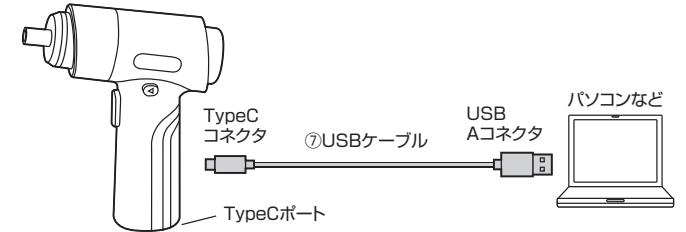

3.各部の名称とはたらき

4.充電方法

電動ドライバー裏面にあるTypeCポートとパソコンに付属のUSBケーブルを接続してください。
※充電中は充電LEDが赤く点灯します。

満充電になると全てのバッテリー残量LEDが点灯します。

5.使用方法

- (1)電動ドライバーのドライバービット取付部にドライバービットを取付けます。
- (2)回転切替レバーをを左右から押すことにより、回転方向を変えることができます。正回転させたい場合は右から押し、逆回転させたい場合は左から押します。
- (3)スイッチを押して作動します。作動中は自動でLEDライトが点灯します。