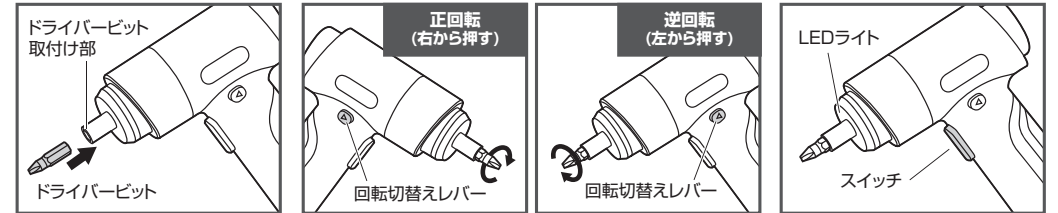

3.各部の名称とはたらき

4.充電方法

電動ドライバー裏面にあるTypeCポートとパソコンに付属のUSBケーブルを接続してください。
※充電中は充電LEDが赤く点灯します。

満充電になると全てのバッテリー残量LEDが点灯します。

5.使用方法

- (1)電動ドライバーのドライバービット取付部にドライバービットを取付けます。
- (2)回転切替レバーをを左右から押すことにより、回転方向を変えることができます。正回転させたい場合は右から押し、逆回転させたい場合は左から押します。
- (3)スイッチを押して作動します。作動中は自動でLEDライトが点灯します。