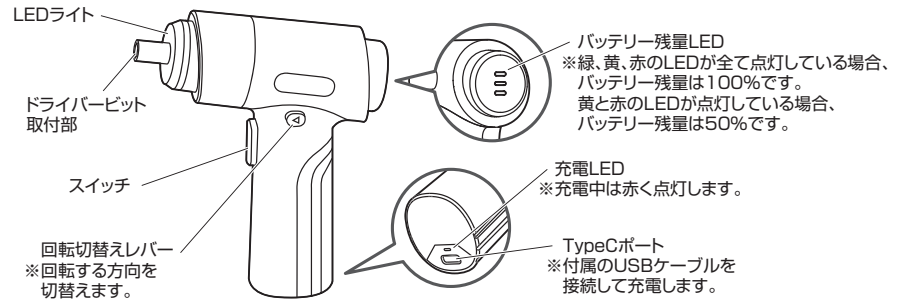

最初にご確認ください

お使いになる前に、セット内容がすべて揃っているかご確認ください。万一手足りないものがありましたら、お買い求めの販売店にご連絡ください。

セット内容

- ①電動ドライバー 1台
- ②ビットケース 1個
- ③ドライバービット 30種
- ④マグネタイザー 1個
- ⑤延長アダプタ 1個
- ⑥シャング径4mm変換アダプタ 1個
- ⑦USBケーブル 1本
- ⑧ケース 1個
- ⑨取扱説明書・保証書(本書) 1部

*部品の欠品や破損があった場合は、**品番と上記の部品番号(①~⑨)と部品名**(USBケーブルなど)をお知らせください。

1.特長

- ●ビットは熱処理されたS2合金鋼を採用、高硬度で摩耗を低減します。
- ●一般的によく使う30のビットを付属しています。
- ●強力な高性能モーターを採用。最大トルク5N.mで、ハイパワー、低ノイズを実現しました。
- ●家具の組み立てやDIYなど幅広い場面で活躍します。
- ●2500mAhの大容量バッテリーを内蔵。約1000回ネジ締めが可能です。
- ●本体重量はわずか約340gと超軽量。女性でも手軽に使用できます。
- ●ドライバーの先端に3つのLEDを内蔵。暗くネジ穴が見えにくい場所でも使用できます。
- ●電池残量を3つのLEDで表示します。
- ●右回転・左回転の変更はボタン一つで変更可能です。
- ●ドライバービットのシャング径は標準的な6.35mmを採用しています。
- ●55mmの延長アダプタと4mmシャング径のビットが取り付けられる変換アダプタを付属しています。
- ●持ち運びに便利な収納ケース付きです。
- ●着磁や消磁ができるマグネタイザーを付属しています。
- ●手軽に充電できるUSB Type-Cコネクタを採用しています。

2.仕様

サイズ	W120xD140xH45mm
重量	約340g
ドライバービット種類	ビット種類:30 ヘックスローブ(六角星型) 10種:T5、T6、T8H、T10H、T15H、T20H、T25H、T27H、T30H、T40H 六角 9種:H1.5、H2.0、H2.5、H3.0、H4、H5、H6、H6.35、H8 マイナス 4種:SL3、SL4、SL5、SL6 プラス(PZ) 3種:PZ1、PZ2、PZ3 プラス(PH) 4種:PH1、PH2(2個)、PH3
回転速度	200rpm
最大トルク	5N.m
充電時間	約3時間
使用回数	ネジ1000個分
内蔵バッテリー	リチウムイオン電池
バッテリー容量	2500mAh
ケーブル長	約50cm
充電ポート	USB Type-C

3.各部の名称とはたらき

4.充電方法

電動ドライバー裏面にあるTypeCポートとパソコンに付属のUSBケーブルを接続してください。
※充電中は充電LEDが赤く点灯します。

満充電になると全てのバッテリー残量LEDが点灯します。