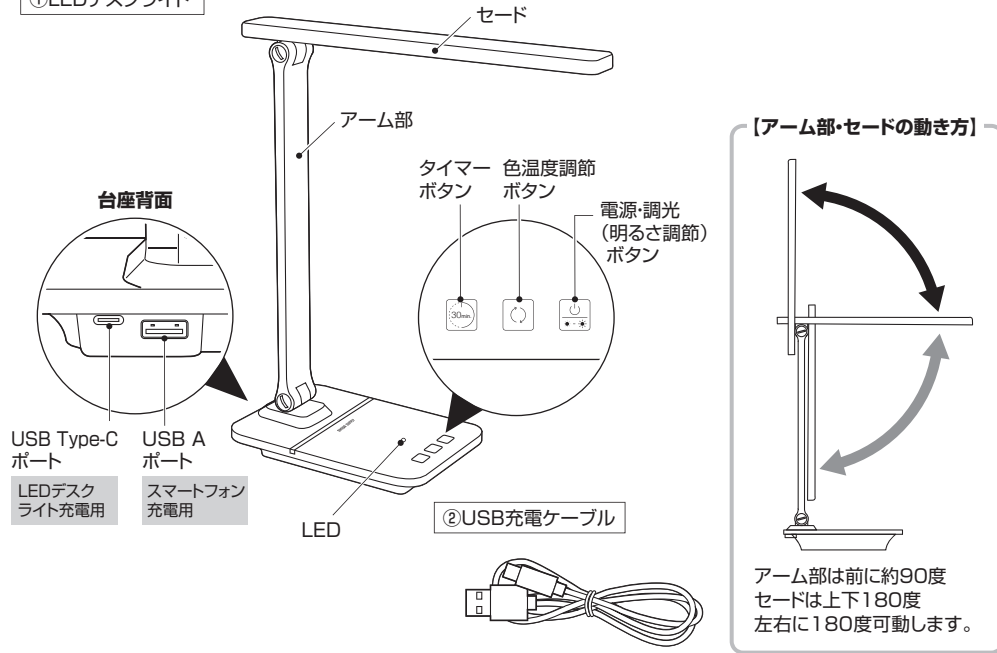

2.各部の名称とはたらき

①LEDデスクライト