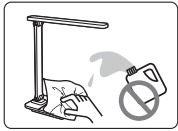

## 5.使用上のご注意

保証の対象外になりますので  
本体の修理・分解・改造はしな  
いでください。

変色、変形を防ぐため直射日  
光が当たる場所や熱を発する  
器具から離してご利用くださ  
い。

落下、転倒事故を防止するた  
め平らな場所をご利用くださ  
い。

故障の原因になります。水な  
どの液体がかからないようし  
てください。

本体の素材保護、傷防止のた  
め清掃の際は溶剤(シンナー、  
ベンゼンなど)や濡れた雑巾な  
どを使わず、必ず柔らかい布  
などをお使いください。