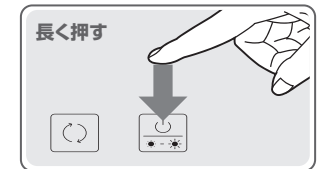

各色で電源・調光(明るさ調節)ボタンを約3秒長押しすると無段階で調光ができます。