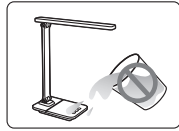

故障の原因になります。水な
どの液体がかからないようし
てください。