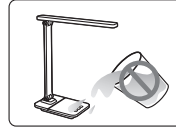

故障の原因になります。水な
ど液体がかからないように
してください。