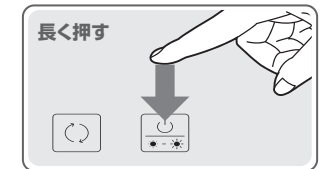

❗ 電源OFFにした時の光色・明るさをメモリ機能で記憶し、電源ON時に同じ光で照らします。

各色で電源・調光(明るさ調節)ボタンを約3秒長押しすると無段階で調光ができます。