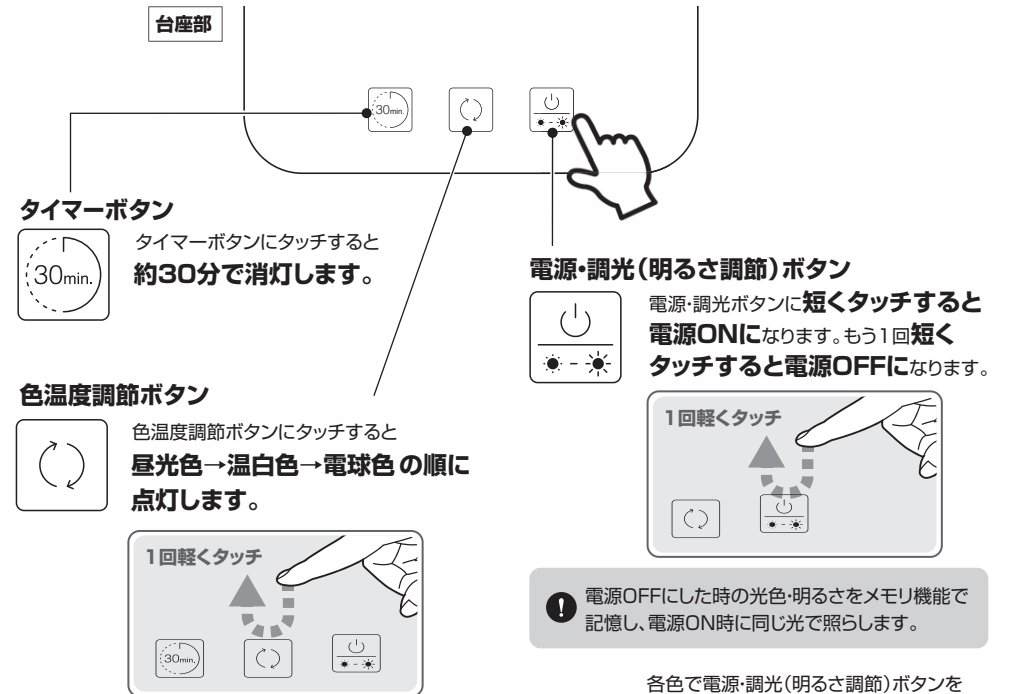

2.各部の名称とはたらき

①LEDデスクライト

3 充電する

- 1.本製品のUSB Type-C(LEDデスクライト充電用)ポートにUSB充電ケーブルを接続します。
- 2.USB充電ケーブルをパソコンかAC充電器(別売り)のUSBポートに接続します。AC充電器はコンセントに接続します。
※充電時には台座部のLEDが赤色点灯します。満充電になると、消灯します。
- 3.本製品の充電を開始します。

①LEDデスクライト

4 使用する

❗ 電源OFFにした時の光色・明るさをメモリ機能で記憶し、電源ON時に同じ光で照らします。

各色で電源・調光(明るさ調節)ボタンを約3秒長押しすると無段階で調光ができます。

LEDライトの角度調節方法