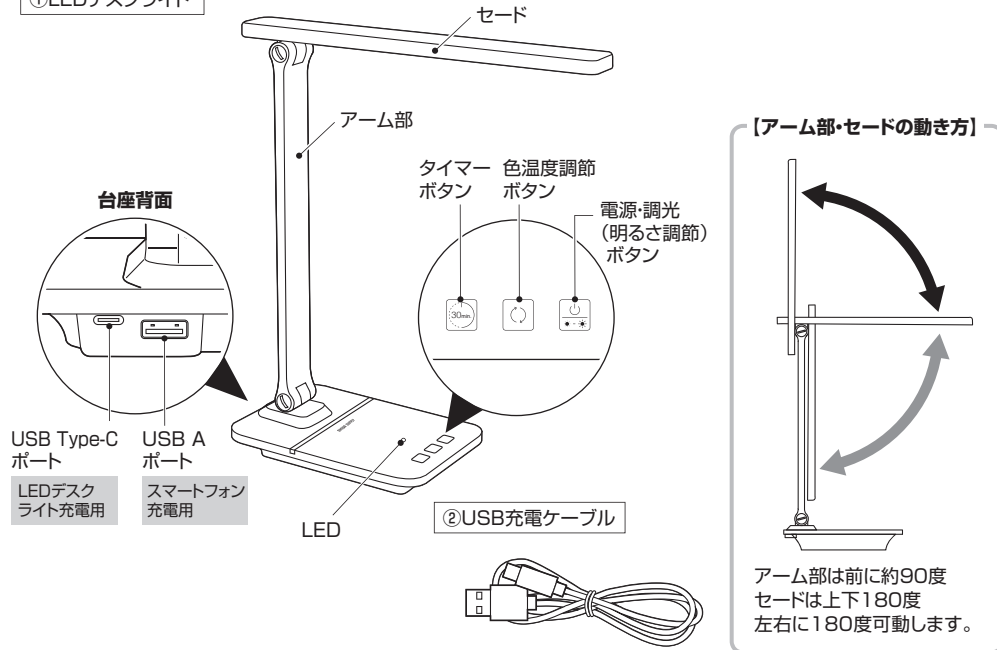

2.各部の名称とはたらき

①LEDデスクライト