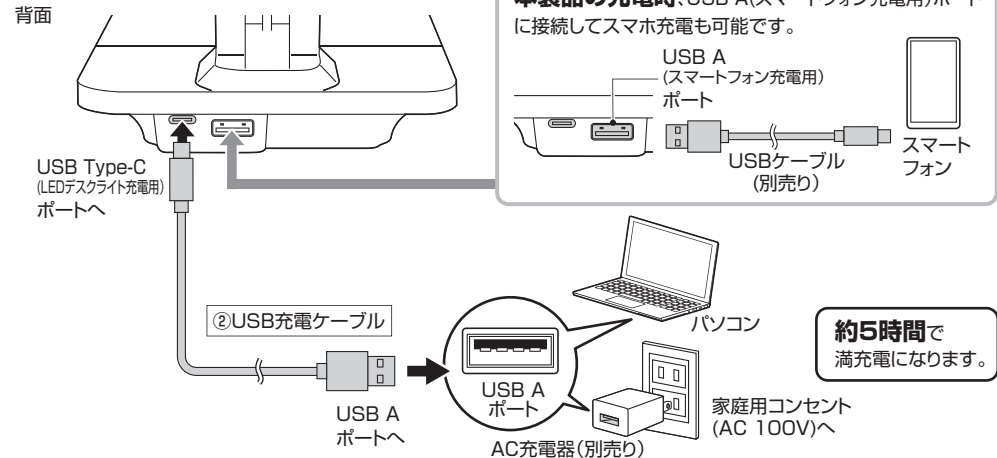

2.各部の名称とはたらき

①LEDデスクライト

3 充電する

- 1.本製品のUSB Type-C(LEDデスクライト充電用)ポートにUSB充電ケーブルを接続します。
- 2.USB充電ケーブルをパソコンかAC充電器(別売り)のUSBポートに接続します。AC充電器はコンセントに接続します。
※充電時には台座部のLEDが赤色点灯します。満充電になると、消灯します。
- 3.本製品の充電を開始します。

①LEDデスクライト