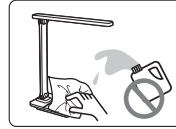

5.使用上のご注意

保証の対象外になりますので
本体の修理・分解・改造はしな
いでください。

変色、変形を防ぐため直射日
光が当たる場所や熱を発する
器具から離してご利用くださ
い。

落下、転倒事故を防止するた
め平らな場所をご利用くださ
い。

故障の原因になります。水な
ど液体がかからないように
してください。

本体の素材保護、傷防止のた
め清掃の際は溶剤(シンナー、
ベンゼンなど)や濡れた雑巾な
どを使わず、必ず柔らかい布
などをお使いください。