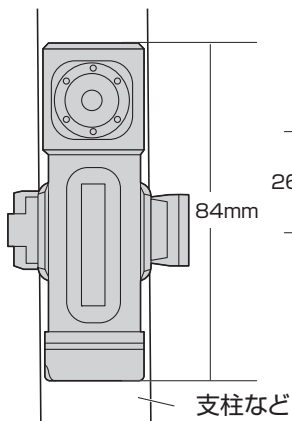

6. 設置方法

設置場所

●支柱

●自転車のハンドルパイプ など