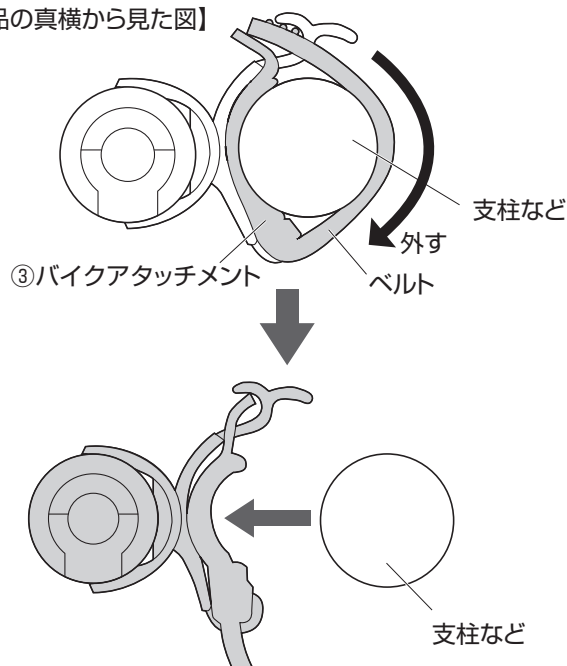

#### 1. バイクアタッチメントをLEDライト本体に取付けます。

【製品の真横から見た図】

この溝にはまるようにバイクアタッチメントを取付けてください。

#### 2. バイクアタッチメントのベルトで支柱などに取付けます。

【製品の真横から見た図】

ベルトの穴に引っ掛けて固定します。

### 1. バイクアタッチメントのベルトを支柱などから取外します。

【製品の真横から見た図】