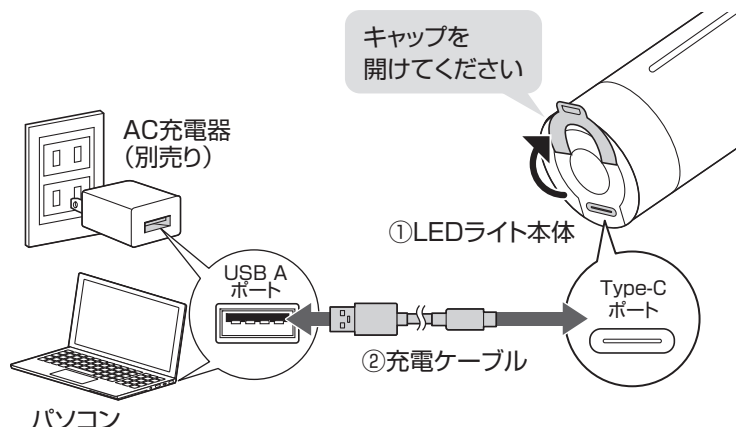

5.充電方法

付属の充電ケーブルでLEDライト本体をAC充電器(別売り)、またはパソコンと接続して充電してください。