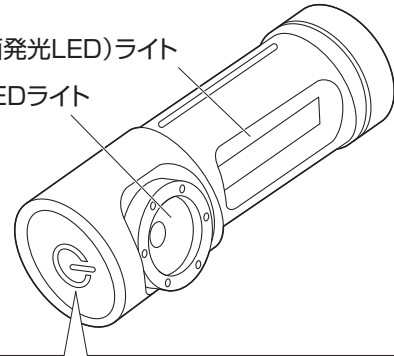

4.各部の名称

COB(面発光LED)ライト

LEDライト