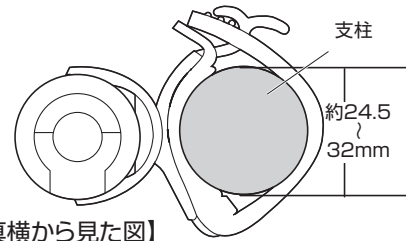

1.特長

- ●コンパクトサイズで持ち運びが便利なLEDライトです。
- ●COB(面発光LED)ライトで、輝度が高く明るい光を広範囲に照らします。
- ●LEDライトも作業灯として使用でき、マグネット固定も可能です。
- ●ペンのようにクリップが付いているので、胸ポケットなどにも差して持ち運びができます。
- ●自転車などに取付けるバイクアタッチメントが付属しており、夜間での補助灯や、走行にも使えるLEDです。

2.仕様

光 源	昼白色、3段階明るさ調整可能		
輝 度	LEDライト:High/最大約400ルーメン Mid/最大約200ルーメン Low/最大約5ルーメン		
	COB(面発光LED)ライト:最大約150ルーメン ※リチウムイオンバッテリーの特性上、 バッテリー残量により明るさに変動があります。		
LED数(粒)	CreeLED×1、COB×1、RED/GreenLED×1		
消費電力	約4.5W	定格出力	DC5V/1.2A
コネクタ	USB Type-Cコネクタ(充電用)		
電 源	リチウムイオンバッテリー		
連続使用時間	LEDライト:High/約2時間、Mid/約4時間、Low/約30時間 COB(面発光LED)ライト:約6.5時間		
バッテリー容量	800mAh	LED 寿命	約30,000時間
充電時間	約2.5時間	使用温度範囲	約-10℃~50℃
照度範囲	約90m	防水機能	IPX6
ケーブル長	約0.2m	サイズ・重量	W84×D30×H26mm・約50g
バイクアタッチメント使用範囲	ハンドルパイプ直径/約24.5~32mm		

3.対応機器・設置条件

1. 設置条件：
   支柱/直径24.5~32mm

【製品の真横から見た図】