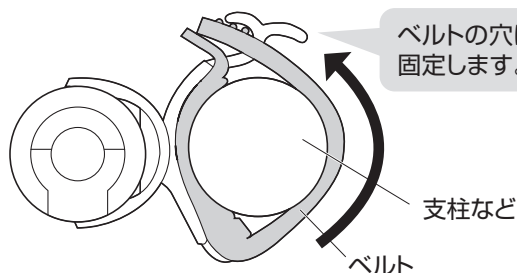

#### 1. バイクアタッチメントをLEDライト本体に取付けます。

【製品の真横から見た図】

この溝にはまるようにバイクアタッチメントを取付けてください。

#### 2. バイクアタッチメントのベルトで支柱などに取付けます。

【製品の真横から見た図】

ベルトの穴に引っ掛けて固定します。