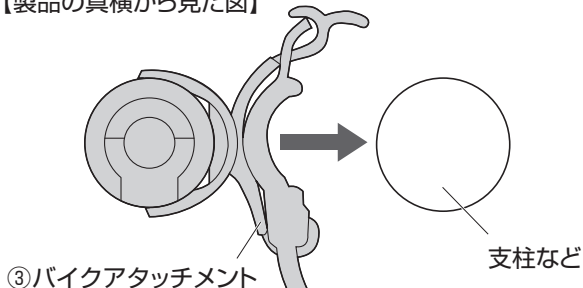

### 設置方法

❗ 作業時は、製品の間には手を挟まないようにご注意ください。

#### 1. バイクアタッチメントをLEDライト本体に取付けます。

【製品の真横から見た図】

この溝にはまるようにバイクアタッチメントを取付けてください。

#### 2. バイクアタッチメントのベルトで支柱などに取付けます。

【製品の真横から見た図】

ベルトの穴に引っ掛けて固定します。