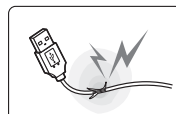

USBポートにUSBケーブルを接続する前に、ケーブル本体に破損がないか確認してからご利用ください。