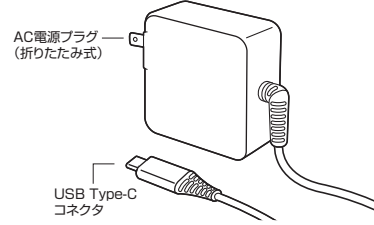

1.仕様

定格入力	AC100~240V 50/60Hz
定格出力	DC5V/3A、DC9V/3A、DC12V/3A、DC15V/3A、DC20V/3.25A(最大65W) ※接続する機種により自動で切替わります。
サイズ	W65xD31xH65mm(突起部除く)
ケーブル長	約1.8m
対応機種	Type-Cポートを搭載しUSB Power Delivery 65Wの規格内での充電に対応したノートパソコン、タブレット、スマートフォン ※すべての機種への充電を保証するものではありません。ご使用の機種によっては充電できない場合があります。

2.各部の名称

① AC充電器

3.使用方法

- ①本製品のAC電源プラグを家庭用コンセントに接続します。
- ②接続機器のUSB Type-C充電ポートに本製品のUSB Type-Cコネクタを水平に挿し込みます。接続すると自動的に充電が開始します。

- ③充電が完了したら、本製品を機器から取外します。
- ④本製品を家庭用コンセントから取外します。

- ※すべての機種への充電を保証するものではありません。ご使用の機種によっては充電できない場合があります。
- ※USB Power Deliveryでの充電は接続する機器がUSB Power Delivery規格に対応している必要があります。非対応の機器の場合は5Vでの充電となります。
- ※USB Power Delivery充電の出力は、対応機器を接続すると接続機器に合わせて自動で切替わります。
- ※USB Type-Cコネクタは裏表関係なく両面で挿すことができます。
- ※USB Type-Cコネクタは確実に奥まで挿し込んでください。
- ※本製品のUSB Type-Cコネクタに変換アダプタなどを接続しないでください。