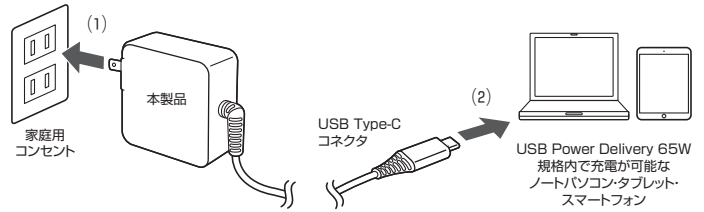

3.使用方法

- ①本製品のAC電源プラグを家庭用コンセントに接続します。
- ②接続機器のUSB Type-C充電ポートに本製品のUSB Type-Cコネクタを水平に挿し込みます。接続すると自動的に充電が開始します。