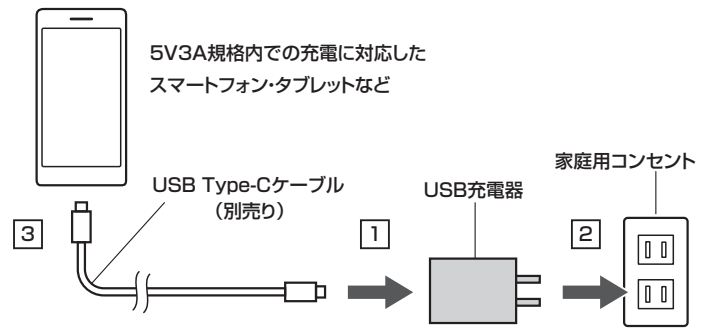

1.仕様

入力	AC100~240V 50/60Hz
出力	DC5V/3A
USBポート数	USB Type-Cポート(メス)×1ポート
サイズ・重量	W36×D44×H22mm(ACプラグ部含まず)・約40g

2.使用方法

1. 本製品のUSB Type-CポートにUSB Type-Cケーブルを接続します。
※本製品にはUSB Type-Cケーブルは付属していません。
※USB Type-Cコネクタは裏表関係なく両面で挿すことができます。
2. 本製品のACプラグを家庭用コンセントに差し込みます。
3. 本製品に接続したUSB Type-Cケーブルのもう一方のコネクタを充電する機器に接続します。接続すると自動的に充電が開始されます。
4. 充電が完了したら、本製品と機器からUSB Type-Cケーブルを取外します。
5. 本製品をコンセントから取外します。