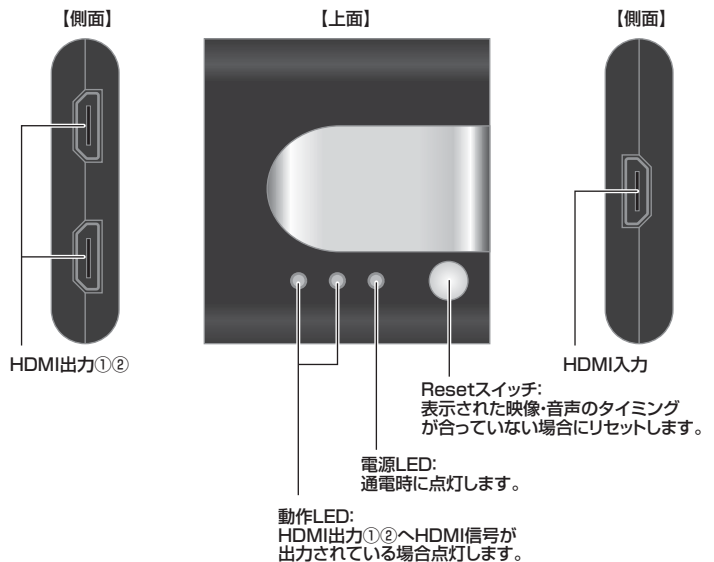

6.各部の名称と働き