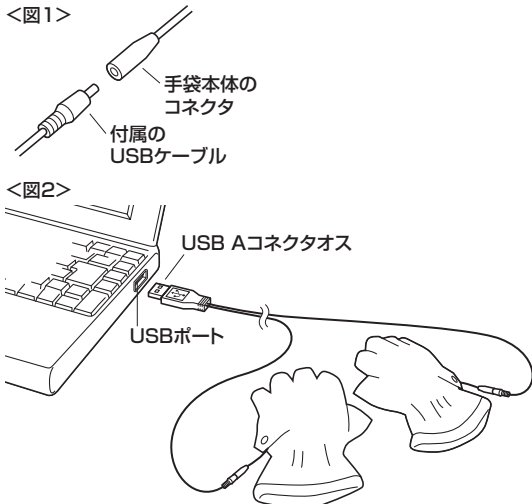

# USB手袋取扱説明書

400-TOY032BK  
400-TOY032BR

最初に  
ご確認ください

セット内容

- 手袋 …………… 1組
- USBケーブル …………… 1本
- 取扱説明書(本書) …………… 1部

本取扱説明書の内容は、予告なしに変更になる場合があります。  
最新の情報は、弊社WEBサイト  
(<http://direct.sanwa.co.jp/>)をご覧ください。

デザイン及び仕様については改良のため予告なしに変更することがございます。  
本書に記載の社名及び製品名は各社の商標又は登録商標です。

## はじめに

この度はUSB手袋をお買い上げいただき、誠にありがとうございます。  
ご使用前にこの取扱説明書をよくお読みください。  
読み終わったあとも、この取扱説明書は大切に保管してください。

## 特長

- 寒い時期や冷え性の方に最適であったか手袋です。
- 冬のパソコン作業での手の冷えを緩和します。
- 肌触りの良い素材を使用しています。
- パソコンのUSBポートに差し込むだけで暖かくなります。
- ※イスに座ったまま移動される場合はUSBコネクタをUSBポートから外して移動してください。
- ※コードの長さが足りない場合は市販のUSB延長ケーブルをご利用ください。

## 使用方法

- ①手袋本体にUSBケーブルを接続します。〈図1〉
- ②USBコネクタをパソコンのUSBポートに接続します。〈図2〉
- ③手袋を両手に装着します。