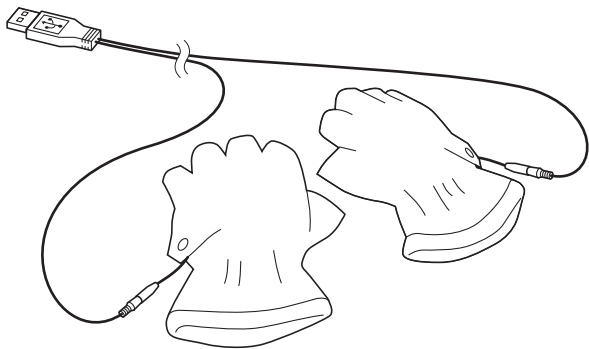

# USB手袋取扱説明書

400-TOY032BK  
400-TOY032BR

最初に  
ご確認ください

セット内容

- 手袋 …………… 1組
- USBケーブル …………… 1本
- 取扱説明書(本書) …………… 1部

本取扱説明書の内容は、予告なしに変更になる場合があります。  
最新の情報は、弊社WEBサイト  
(<http://direct.sanwa.co.jp/>)をご覧ください。

デザイン及び仕様については改良のため予告なしに変更することがございます。  
本書に記載の社名及び製品名は各社の商標又は登録商標です。

## 特長

- 寒い時期や冷え性の方に最適であったか手袋です。
- 冬のパソコン作業での手の冷えを緩和します。
- 肌触りの良い素材を使用しています。
- パソコンのUSBポートに差し込むだけで暖かくなります。
- ※イスに座ったまま移動される場合はUSBコネクタをUSBポートから外して移動してください。
- ※コードの長さが足りない場合は市販のUSB延長ケーブルをご利用ください。

## 使用方法

- ①手袋本体にUSBケーブルを接続します。〈図1〉
- ②USBコネクタをパソコンのUSBポートに接続します。〈図2〉
- ③手袋を両手に装着します。