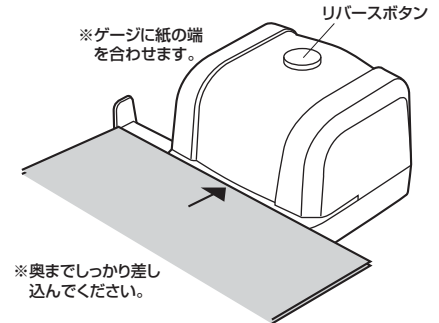

■4.使用方法

●電源

- ①USB電源の場合
USBケーブルで本体背面のUSBポートとパソコンのUSBポートを接続します。

- ②乾電池の場合
本体背面の電池ボックスを開けて、単3乾電池6本をセットします。

※乾電池は正しい方向にセットしてください。

●パンチ

- ①ゲージを紙の大きさに合わせて伸ばしてください。

- ②紙を差し込むと自動的に作動し、穴開けされます。

※奥までしっかり差し込んでください。

※紙以外の物を差し込まないでください。
※穴が開かずに引っ掛かった場合は、リバースボタンを押すとパンチが元の位置へ戻ります。

■5.仕様

コネクタ	USB Aコネクタ オス
サイズ	W120×D110×H85mm
重量	約450g
電源	DC5V 500mA
使用乾電池	単3乾電池×4本(別売り)
対応枚数	10枚まで
対応機種	各社パソコン ※ただしUSBポートを持ち、パソコン本体メーカーがUSBポートの動作を保証している機種