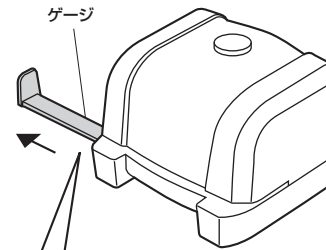

■4.使用方法

●電源

- ①USB電源の場合
USBケーブルで本体背面のUSBポートとパソコンのUSBポートを接続します。

- ②乾電池の場合
本体背面の電池ボックスを開けて、単3乾電池6本をセットします。

※乾電池は正しい方向にセットしてください。

●パンチ

- ①ゲージを紙の大きさに合わせて伸ばしてください。

- ②紙を差し込むと自動的に作動し、穴開けされます。

※奥までしっかり差し込んでください。

※紙以外の物を差し込まないでください。
※穴が開かずに引っ掛かった場合は、リバースボタンを押すとパンチが元の位置へ戻ります。

■5.仕様

コネクタ	USB Aコネクタ オス
サイズ	W120×D110×H85mm
重量	約450g
電源	DC5V 500mA
使用乾電池	単3乾電池×4本(別売り)
対応枚数	10枚まで
対応機種	各社パソコン ※ただしUSBポートを持ち、パソコン本体メーカーがUSBポートの動作を保証している機種