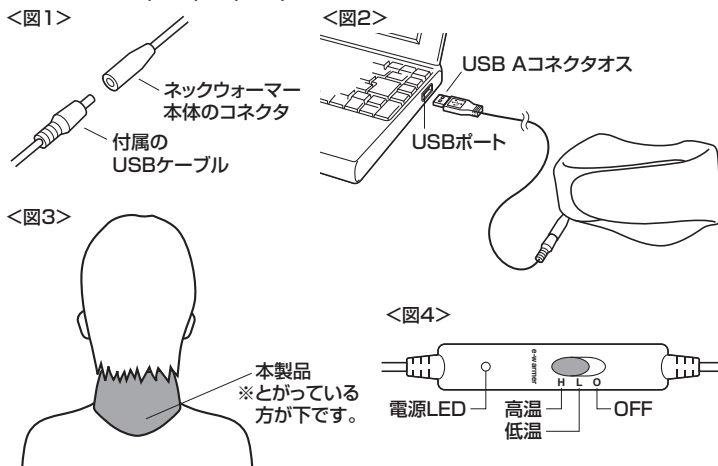

# USBネックウォーマー 取扱説明書

400-TOY021BK  
400-TOY021BR

最初に  
ご確認ください

- セット内容**
- ネックウォーマー ……1組
  - USBケーブル ……1本
  - 取扱説明書(本書) ……1部

本取扱説明書の内容は、予告なしに変更になる場合があります。  
最新の情報は、弊社WEBサイト  
(<http://direct.sanwa.co.jp/>)をご覧ください。

## 特長

- 寒い時期や冷え性の方に最適であったかネックウォーマーです。
  - 冬のパソコン作業時の首元の冷えを緩和します。
  - 2段階の温度調節が可能です。
  - 肌触りの良い素材を使用しています。
  - パソコンのUSBポートに差し込むだけで暖かくなります。
- ※イスに座ったまま移動される場合はUSBコネクタをUSBポートから外して移動してください。  
※コードの長さが足りない場合は市販のUSB延長ケーブルをご利用ください。

## 使用方法

- ①ネックウォーマー本体にUSBケーブルを接続します。＜図1＞
- ②USBコネクタをパソコンのUSBポートに接続します。＜図2＞
- ③下図の向きで装着します。＜図3＞
- ④スイッチをH(高温)、L(低温)のどちらかに合わせます。＜図4＞

## 仕様

コネクタ	USB Aコネクタオス	電源	DC5V 500mA
本体サイズ	W560xD150×H10mm	素材	ポリエステル、カーボンファイバー
重量	約70g	表面温度	L(低温) : 28~32℃ H(高温) : 32~37℃
ケーブル長	約1.5m(コネクタ部は除く)		