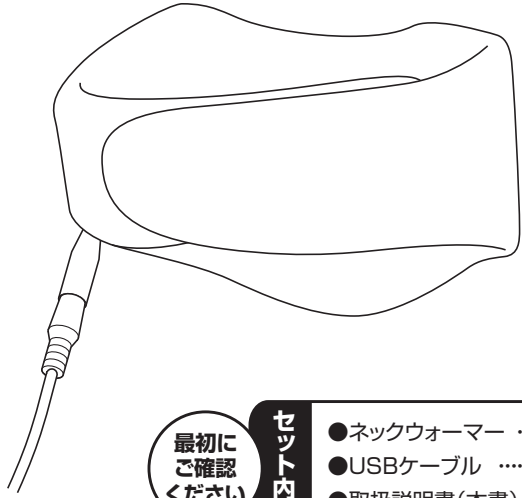

# USBネックウォーマー 取扱説明書

400-TOY021BK  
400-TOY021BR

最初に  
ご確認ください

- セット内容**
- ネックウォーマー ……1組
  - USBケーブル ……1本
  - 取扱説明書(本書) ……1部

本取扱説明書の内容は、予告なしに変更になる場合があります。  
最新の情報は、弊社WEBサイト  
(<http://direct.sanwa.co.jp/>)をご覧ください。

## 特長

- 寒い時期や冷え性の方に最適であったかネックウォーマーです。
  - 冬のパソコン作業時の首元の冷えを緩和します。
  - 2段階の温度調節が可能です。
  - 肌触りの良い素材を使用しています。
  - パソコンのUSBポートに差し込むだけで暖かくなります。
- ※イスに座ったまま移動される場合はUSBコネクタをUSBポートから外して移動してください。  
※コードの長さが足りない場合は市販のUSB延長ケーブルをご利用ください。

## 仕様

コネクタ	USB Aコネクタオス	電源	DC5V 500mA
本体サイズ	W560xD150×H10mm	素材	ポリエステル、カーボンファイバー
重量	約70g	表面温度	L(低温) : 28~32℃ H(高温) : 32~37℃
ケーブル長	約1.5m(コネクタ部は除く)		