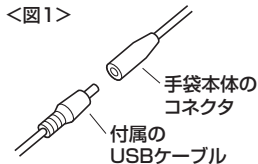

USB手袋取扱説明書

400-TOYO20BK
400-TOYO20BR

- 最初に
ご確認ください**
- セット内容**
- 手袋 ……………1組
 - USBケーブル ……………1本
 - 取扱説明書(本書) ……………1部

本取扱説明書の内容は、予告なしに変更になる場合があります。
最新の情報は、弊社WEBサイト
(<http://direct.sanwa.co.jp/>)をご覧ください。

デザイン及び仕様については改良のため予告なしに変更することがございます。
本書に記載の社名及び製品名は各社の商標又は登録商標です。

サンワサプライ株式会社

はじめに

この度はUSB手袋をお買い上げいただき、誠にありがとうございます。
ご使用前にこの取扱説明書をよくお読みください。
読み終わったあとも、この取扱説明書は大切に保管してください。

特長

- 寒い時期や冷え性の方に最適であったか手袋です。
 - 冬のパソコン作業での手の冷えを緩和します。
 - 肌触りの良い素材を使用しています。
 - パソコンのUSBポートに差し込むだけで暖かくなります。
- ※イスに座ったまま移動される場合はUSBコネクタをUSBポートから外して移動してください。
- ※コードの長さが足りない場合は市販のUSB延長ケーブルをご利用ください。

使用方法

- ①手袋本体にUSBケーブルを接続します。〈図1〉
 - ②USBコネクタをパソコンのUSBポートに接続します。〈図2〉
 - ③手袋を両手に装着します。
- 〈図1〉

安全のため必ずお守りください

ここに示した注意事項は、危害や損害を未然に防止するための重要な内容ですので、必ずお守りください。

- 危険** 人が死亡または重傷を負う危険が切迫して生じることが想定される内容。
- 警告** 人が死亡または重傷を負う可能性が想定される内容。
- 注意** 人が損害を負う可能性及び物的損害のみの発生が想定される内容。

- ⊘ 浴室など湿気の多い場所での使用や保管はしないでください。

- ⊘ 使用時以外は、USBコネクタをUSBポートから抜いてください。

※小さなお子様のそばでは、充分に注意してお取り扱いください。

仕様

コネクタ	USB Aコネクタオス
本体サイズ	フリーサイズ
重量	約60g(両手)
ケーブル長	約1.5m(コネクタ部は除く)

電源	DC5V 500mA
素材	ポリエステル、カーボンファイバー
表面温度	32~37℃