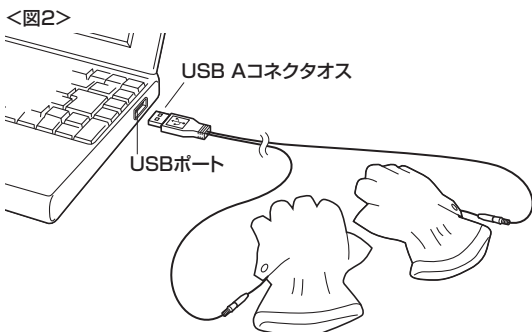

USB手袋取扱説明書

400-TOYO20BK
400-TOYO20BR

- 最初に
ご確認ください**
- セット内容**
- 手袋 ……………1組
 - USBケーブル ……………1本
 - 取扱説明書(本書) ……………1部

本取扱説明書の内容は、予告なしに変更になる場合があります。
最新の情報は、弊社WEBサイト
(<http://direct.sanwa.co.jp/>)をご覧ください。

デザイン及び仕様については改良のため予告なしに変更することがございます。
本書に記載の社名及び製品名は各社の商標又は登録商標です。

サンワサプライ株式会社

はじめに

この度はUSB手袋をお買い上げいただき、誠にありがとうございます。
ご使用前にこの取扱説明書をよくお読みください。
読み終わったあとも、この取扱説明書は大切に保管してください。

特長

- 寒い時期や冷え性の方に最適であったか手袋です。
 - 冬のパソコン作業での手の冷えを緩和します。
 - 肌触りの良い素材を使用しています。
 - パソコンのUSBポートに差し込むだけで暖かくなります。
- ※イスに座ったまま移動される場合はUSBコネクタをUSBポートから外して移動してください。
- ※コードの長さが足りない場合は市販のUSB延長ケーブルをご利用ください。

使用方法

- ①手袋本体にUSBケーブルを接続します。〈図1〉
 - ②USBコネクタをパソコンのUSBポートに接続します。〈図2〉
 - ③手袋を両手に装着します。
- 〈図1〉

安全のため必ずお守りください

ここに示した注意事項は、危害や損害を未然に防止するための重要な内容ですので、必ずお守りください。

- 危険** 人が死亡または重傷を負う危険が切迫して生じることが想定される内容。
- 警告** 人が死亡または重傷を負う可能性が想定される内容。
- 注意** 人が損害を負う可能性及び物的損害のみの発生が想定される内容。

- ⊘ 浴室など湿気の多い場所での使用や保管はしないでください。

- ⊘ 使用時以外は、USBコネクタをUSBポートから抜いてください。

※小さなお子様のそばでは、充分に注意してお取り扱いください。

仕様

コネクタ	USB Aコネクタオス
本体サイズ	フリーサイズ
重量	約60g(両手)
ケーブル長	約1.5m(コネクタ部は除く)

電源	DC5V 500mA
素材	ポリエステル、カーボンファイバー
表面温度	32~37℃