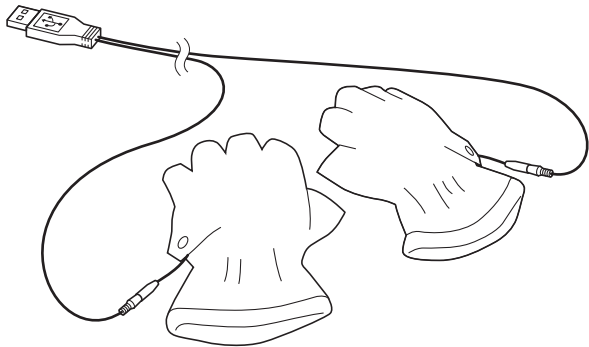

USB手袋取扱説明書

400-TOYO20BK
400-TOYO20BR

- 最初に
ご確認ください**
- セット内容**
- 手袋 ……………1組
 - USBケーブル ……………1本
 - 取扱説明書(本書) ……………1部

本取扱説明書の内容は、予告なしに変更になる場合があります。
最新の情報は、弊社WEBサイト
(<http://direct.sanwa.co.jp/>)をご覧ください。

デザイン及び仕様については改良のため予告なしに変更することがございます。
本書に記載の社名及び製品名は各社の商標又は登録商標です。

サンワサプライ株式会社

はじめに

この度はUSB手袋をお買い上げいただき、誠にありがとうございます。
ご使用前にこの取扱説明書をよくお読みください。
読み終わったあとも、この取扱説明書は大切に保管してください。

特長

- 寒い時期や冷え性の方に最適であったか手袋です。
 - 冬のパソコン作業での手の冷えを緩和します。
 - 肌触りの良い素材を使用しています。
 - パソコンのUSBポートに差し込むだけで暖かくなります。
- ※イスに座ったまま移動される場合はUSBコネクタをUSBポートから外して移動してください。
- ※コードの長さが足りない場合は市販のUSB延長ケーブルをご利用ください。

使用方法

- ①手袋本体にUSBケーブルを接続します。〈図1〉
 - ②USBコネクタをパソコンのUSBポートに接続します。〈図2〉
 - ③手袋を両手に装着します。
- 〈図1〉

安全のため必ずお守りください

ここに示した注意事項は、危害や損害を未然に防止するための重要な内容ですので、必ずお守りください。

- 危険** 人が死亡または重傷を負う危険が切迫して生じることが想定される内容。
- 警告** 人が死亡または重傷を負う可能性が想定される内容。
- 注意** 人が損害を負う可能性及び物的損害のみの発生が想定される内容。

- ⊘ 浴室など湿気の多い場所での使用や保管はしないでください。

- ⊘ 使用時以外は、USBコネクタをUSBポートから抜いてください。

※小さなお子様のそばでは、充分に注意してお取り扱いください。

仕様

コネクタ	USB Aコネクタオス
本体サイズ	フリーサイズ
重量	約60g(両手)
ケーブル長	約1.5m(コネクタ部は除く)

電源	DC5V 500mA
素材	ポリエステル、カーボンファイバー
表面温度	32~37℃