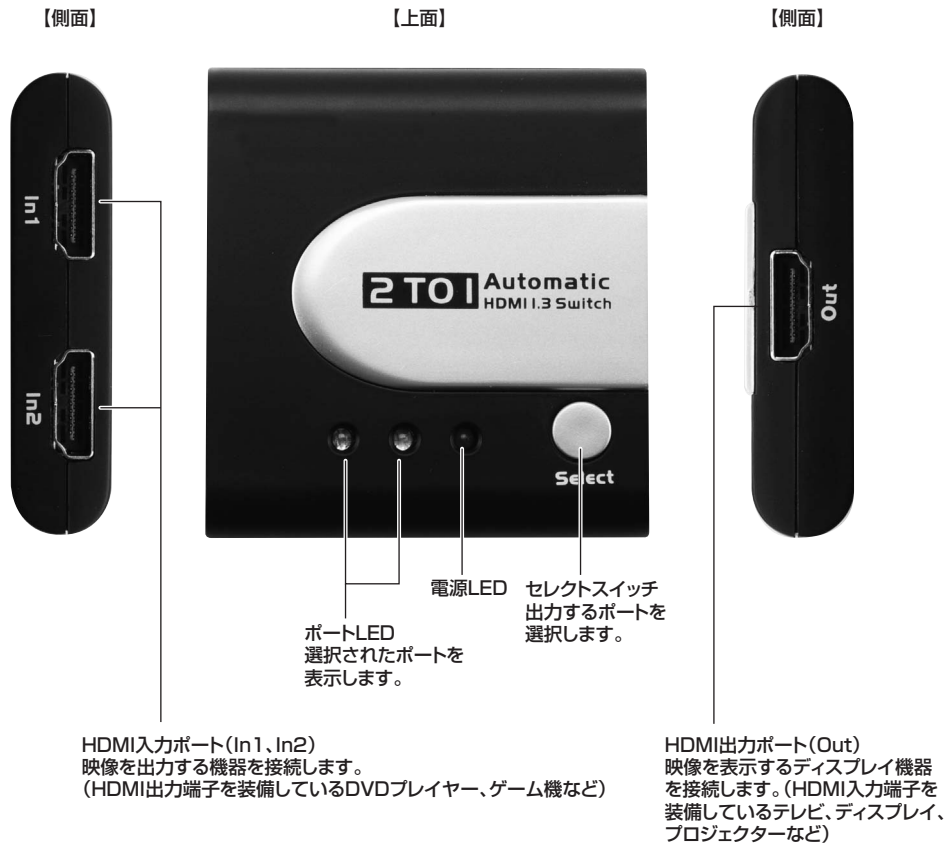

## ■2.セット内容

切替器本体、HDMIケーブル(0.5m)×1本、取扱説明書(本書)

## ■4.使用方法

- ①本製品のHDMI出力ポートにディスプレイ機器を接続します。
  - ②本製品のHDMI入力ポートに映像出力機器を接続します。
  - ③ディスプレイ機器の電源を先に入れます。
  - ④映像出力機器の電源を入れます。
  - ⑤本体のセレクトスイッチで表示するポートを選択します。
- ※機器との接続にはHDMIケーブルが必要です。  
※表示品質は接続した機器の対応解像度などにも左右されます。