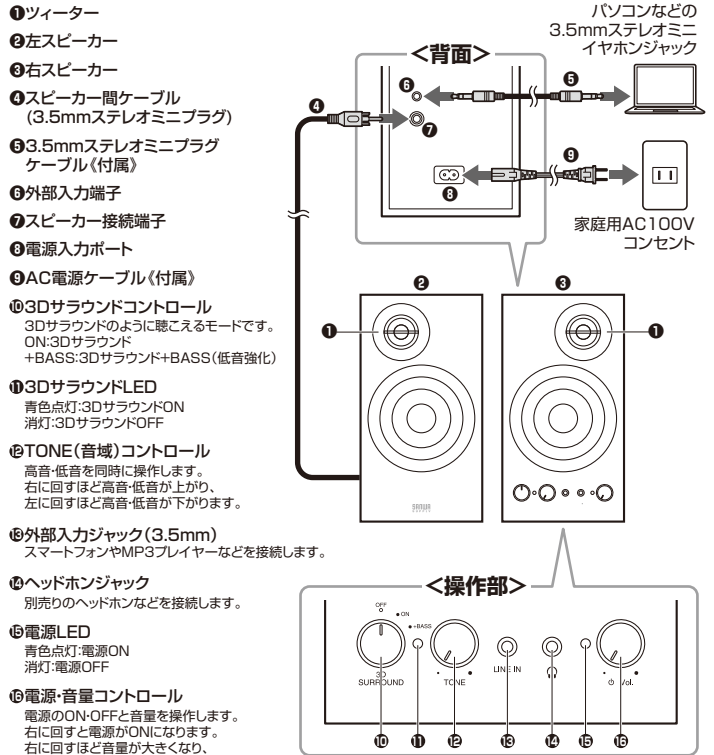

3. 各部の名称と接続例

4. 保証規定

- 1)保証期間内に正常な使用状態でご使用の場合に限り品質を保証しております。取扱説明書、本体ラベル、表示等の注意書きに従った使用状態で保証期間内に故障した場合、弊社所定の方法で交換いたします。
- 2)次のような場合は保証期間内でも有償修理になります。
  - (1)保証書をご提示いただけない場合。
  - (2)所定の項目をご記入いただけない場合、あるいは字句を書き換えられた場合。
  - (3)故障の原因が取扱い上の不注意による場合。
  - (4)故障の原因がお客様による輸送・移動中の衝撃による場合。
  - (5)天変地異、ならびに公害や異常電圧その他の外部要因による故障及び損傷の場合。
  - (6)譲渡や中古販売、オークション、転売などでご購入された場合。
- 3)お客様ご自身による改造または修理があったと判断された場合は、保証期間内での修理もお受けいたしかねます。
- 4)本製品の故障、またはその使用によって生じた直接、間接の損害については弊社はその責を負わないものとします。
- 5)本製品を使用中に発生したデータやプログラムの消失、または破損についての補償はいたしかねます。
- 6)本製品は医療機器、原子力設備や機器、航空宇宙機器、輸送設備や機器などの人命に関わる設備や機器、及び高度な信頼性を必要とする設備や機器やシステムなどへの組み込みや使用は意図されておりません。これらの用途に本製品を使用され、人身事故、社会的障害などが生じても弊社はいかなる責任も負いかねます。
- 7)修理ご依頼品を郵送、またはご持参される場合の諸費用は、お客様ご負担となります。
- 8)保証書は再発行いたしませんので、大切に保管してください。
- 9)保証書は日本国内においてのみ有効です。

保証書	サンワサプライ株式会社
型番: 400-SP114	
シリアルナンバー:	
お客様・お名前・ご住所・TEL	
販売店名・住所・TEL	
担当者名	
保証期間 6ヶ月	お買い上げ年月日 年 月 日

本取扱説明書の内容は、予告なしに変更になる場合があります。

サンワサプライ株式会社

ver.1.0