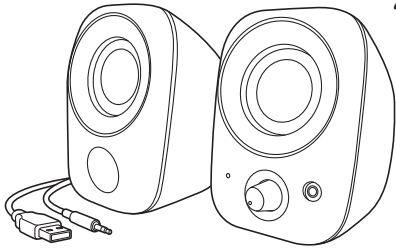

# USB電源マルチメディアスピーカー 取扱説明書

400-SP067

最初に  
ご確認ください。

セット  
内容

- スピーカー本体 ..... 1台
- 取扱説明書・保証書 ..... 1部

※万一、足りないものがございましたら、お買い求めの販売店にご連絡ください。

ご使用前にこの取扱説明書をよくお読みください。  
また、お手元に置き、いつでも確認できるようにしておいてください。  
デザイン及び仕様については改良のため予告なしに変更することがございます。  
本書に記載の社名及び製品名は各社の商標又は登録商標です。