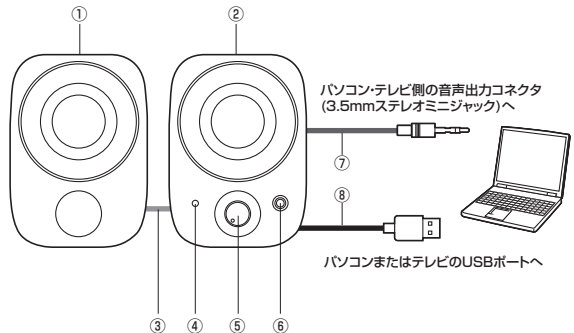

保証規定

- 1.保証期間内に正常な使用状態でご使用の場合に限り品質を保証しております。
  万一保証期間内で故障があった場合は、弊社所定の方法で無償修理いたしますので、保証書を製品に添えてお買い上げの販売店までお持ちください。
- 2.次のような場合は保証期間内でも有償修理となります。
  - (1)保証書をご提示いただけない場合。
  - (2)所定の項目をご記入いただけない場合、あるいは字句を書き換えられた場合。
  - (3)故障の原因が取扱い上の不注意による場合。
  - (4)故障の原因がお客様による輸送・移動中の衝撃による場合。
  - (5)天変地異、ならびに公害や異常電圧その他の外部要因による故障及び損傷の場合。
  - (6)譲渡や中古販売、オークション、転売などでご購入された場合。
- 3.お客様ご自身による改造または修理があったと判断された場合は、保証期間内での修理もお受けいたしかねます。
- 4.本製品の故障、またはその使用によって生じた直接、間接の損害については弊社はその責を負わないものとします。
- 5.本製品を使用中に発生したデータやプログラムの消失、または破損についての補償はいたしかねます。
- 6.本製品は医療機器、原子力設備や機器、航空宇宙機器、輸送設備や機器などの人命に関わる設備や機器、及び高度な信頼性を必要とする設備や機器やシステムなどへの組み込みや使用は意図されておられません。これらの用途に本製品を使用され、人身事故、社会的障害などが生じても弊社はいかなる責任も負いかねます。
- 7.修理ご依頼品を郵送、またはご持参される場合の諸費用は、お客様の自己負担となります。
- 8.保証書は再発行いたしませんので、大切に保管してください。
- 9.保証書は日本国内においてのみ有効です。

保証書

品番		400-SP067	
シリアルナンバー			
お客様	お名前		
	ご住所	〒 TEL	
販売店	販売店名・住所・TEL		
	担当者名		
保証期間	6ヶ月	お買い上げ年月日	年 月 日

※必要事項をご記入の上、大切に保管してください。

本取扱説明書の内容は、予告なしに変更になる場合があります。

サンワサプライ株式会社

サンワダイレクト / 〒700-0825 岡山県岡山市北区田町1-10-1 TEL.086-223-5680 FAX.086-235-2381
BG/Al/YH/DeCh