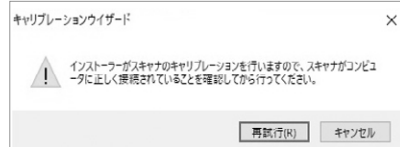

1. 4 スキャナのキャリブレーションを行います。
   スキャナが機器に正しく接続されていることを確認してください。