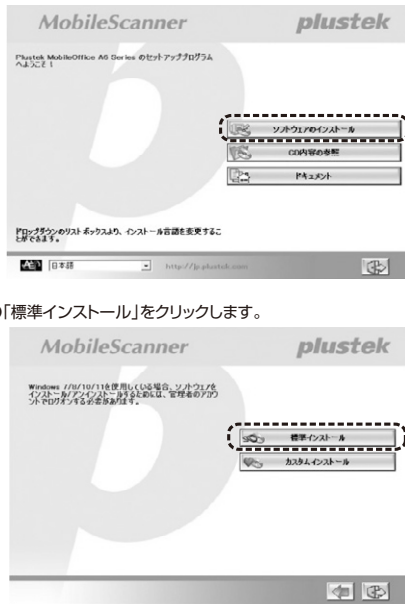

動作環境

O	S	Windows 11・10・8.1・8・7				
C	P	U PentiumⅣ2GHz以上(3GHz推奨)				
メモ	リ	4GB以上 | ハードディスク | 6GB				
ド	ラ	イ	ブ	CD/DVD-ROMドライブ		
デ	ィ	ス	レ	ィ	1024x768以上 16bitカラー	
U	S	B	ポ	ー	ト	USB2.0

仕様

インターフェース	USB仕様 Ver.2.0準拠(USB仕様 Ver.1.1上位互換)
センサ	カラーコンタクトイメージセンサー
光源	LED | 光学解像度 | 1200dpi
ハードウェア解像度	1200×1200dpi
スキャンモード	カラー/入力48ビット、出力24ビット グレースケール/入力16ビット、出力8ビット モノクロ/1ビット
スキャン速度	約5.5秒(カラー、300dpi、A6スキャン時)
スキャン範囲	最大104.9×500mm、最小33×43mm
読み取り可能原稿厚さ	用紙/50～120g/平方メートル カード/エンボスなし0.76mm
電源	バスパワー | 消費電力 | 5V 0.5A(2.5W)
サイズ・重量	W174.5×D60.5×H38.5mm・約190g(本体のみ)

付属ソフトのインストール

ソフトのインストールは他のアプリケーションなどを全て終了させてから行ってください。

1. 1 パソコンを起動して、付属のDVD-ROMをセットします。
   ※ 画面は使用機器・OSによって異なる場合があります。
2. 2 「ソフトウェアのインストール」をクリックしてインストールを開始します。