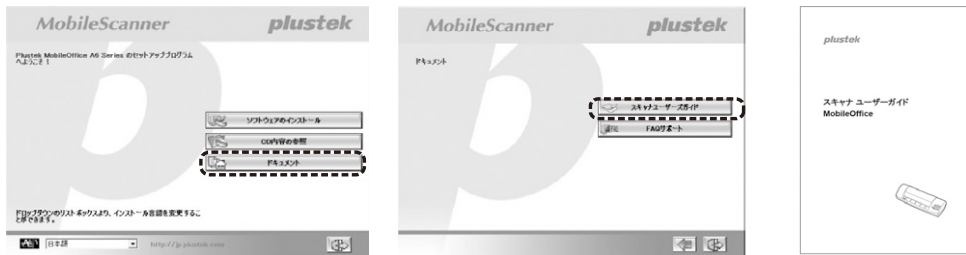

使用方法について

詳しい使用法は付属のDVD-ROM内の「スキャナユーザーズガイド」をご覧ください。下記の手順でご覧いただけます。

1. 1 「ドキュメント」をクリックします。
2. 2 「スキャナユーザーズガイド」をクリックします。
3. 3 ユーザーズガイドが表示されます。