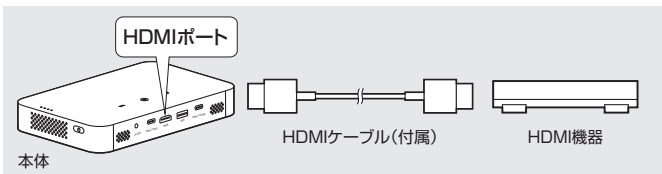

本製品の充電

1. 付属のACアダプタとプラグを組み立てます。

2. ACアダプタをコンセントに差し込み、付属のUSB Type-CケーブルでACアダプタと本体の電源ポートを接続します。

3. 自動的に充電が開始されます。内蔵バッテリーがゼロの状態から約3時間でフル充電になります。
4. 充電中はバッテリー残量LEDが点滅します。充電が終わるとLEDが4つ点灯します。

バッテリー残量LED

充電中:点滅
充電完了:4つ点灯

プロジェクターの使用方法

1. 本体とHDMI機器を付属のHDMIケーブルで接続します。または、USB Type-C搭載機器と本体を付属のUSB Type-Cケーブルで接続します。

または

2. 本体の電源ボタンをONにします。

電源ボタン

約3秒間長押し

3. 接続したHDMI機器・スマートフォンの画面が表示されます。

4. オートフォーカスボタンを押してピント調整と台形補正を行います。

オートフォーカスボタン

軽くタッチ

- 3.5mmステレオミニジャックから音声を出力することが可能です。
- 画面の設定は機器・スマートフォン側で行ってください。
- スマートフォンを接続する場合、スマートフォン側の出力をHDMI出力に設定する必要がある場合があります。
- 接続する機器によっては上下左右の映像が若干消えて投影される場合があります。

モバイルバッテリーとして使用する場合

- 本製品にはUSB出力ポートを搭載しております、このUSBポートは5V・1Aの出力が可能です。このポートを使用しスマートフォンや携帯電話等を充電することができます。*機器により充電できない場合があります。

本製品の設定

- **ピント合わせと台形補正の方法**
  映像を投影後、本製品上面の台形補正ボタンを押すと自動的にピント合わせと台形補正を行います。手動での調整はできません。
- **音量設定**
  本製品上面の音量ボタンで音量を調節できます。

仕様

光学エンジン	DLP
解像度	1280×720
アスペクト比	16:9
フォーカス	オートフォーカス
光源・光源寿命	LED/約20000時間
明るさ	400ルーメン
コントラスト	5000:1
スクリーンサイズ	24~120インチ
投射距離	0.6~3m
信号入力	HDMI ver1.3
接続機器	HDMI出力できるスマートフォン・タブレット・パソコンなどUSB Type-Cオルタネートモードに対応したUSB Type-C搭載機器
電源	ACアダプタ、リチウムイオンバッテリー
電池寿命	連続時間最長2時間
充電時間	最大3時間
バッテリー容量	6500mAh
USB出力	5V 1A
サイズ・重量	W169×D106×H28mm・470g
ケースカラー	ブラック
付属品	USB Type-C ACアダプタ、プラグ、HDMIケーブル、USB Type-Cケーブル(充電、映像出力共用)、HDMI-Micro HDMI変換アダプタ、取扱説明書・保証書(本書)

保証規定