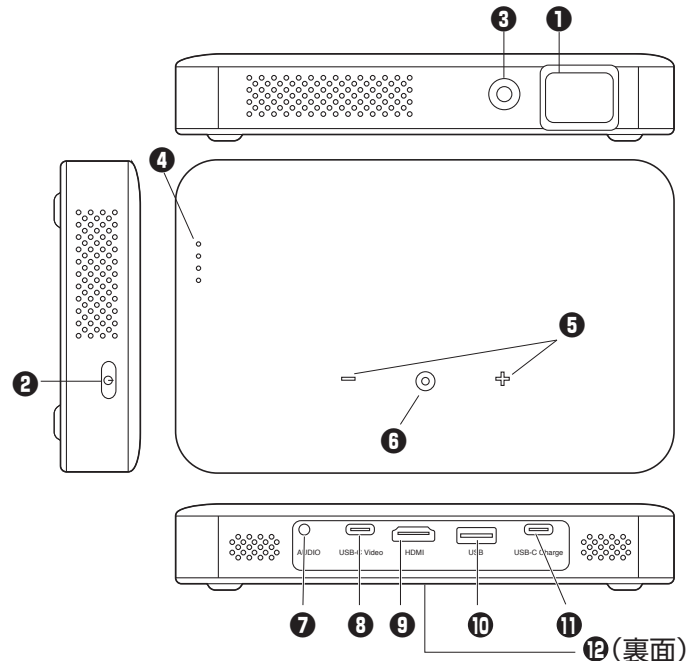

## 特長

- USB Type-C機器から直接映像を出力することができるUSB Type-Cポート付きモバイルプロジェクターです。※1  
USB Type-Cポートを搭載したMacBookなどUSB Type-Cケーブルを接続するだけで使えます。
- ボタン押すだけでフォーカス調整と台形補正が自動で設定できます。※2
- HDMI入力端子付きで、HDMI出力できるスマートフォンや純正の「Apple Digital AVアダプタ」を使用したiPhone、iPad、iPod Touchの画面をそのまま出力することができます。
- モバイルプロジェクターとしては最高輝度の400ルーメンの明るさです。
- T1製新型DLP採用の高輝度モバイルプロジェクターです。
- 6500mAhの大容量バッテリーを内蔵。ACアダプタに接続しなくても約2時間の投影が可能です。
- USBポートを搭載しており、モバイル機器などを接続すれば大容量バッテリーとしても使用できます。
- カメラ三脚に取付けできます。※3

※1:接続機器がUSB Type-Cオルタネートモードに対応している必要があります。

※2:縦方向の台形補正のみ対応。水平40°まで補正可能。

※3:三脚は付属しません。

## 各部の名称と動き

①	レンズ	映像を投射します。
②	電源ボタン	約3秒間長押しすると電源をON/OFFできます。
③	光センサー	周囲の明るさに合わせてプロジェクターの明るさを自動調整します。
④	バッテリー残量LED	充電状態を4つのLEDで表示します。 ②の電源ボタンを短く押しするとLEDが点灯します。
⑤	音量ボタン	音量を調整します。 図の位置を軽くタッチすると「+」と「-」が点灯します。
⑥	台形補正・オートフォーカス調整/明るさ調整ボタン	軽くタッチすると台形補正及びオートフォーカス調整を自動で行います。 長押しするとバッテリーセーブモード(輝度が落ちる)に切り替わります。
⑦	3.5mmステレオミニジャック(出力)	スピーカーやヘッドホンを接続できます。
⑧	ビデオ入力(USB Type-C)	オルタネートモードに対応したUSB Type-C機器からの映像・音声を入力します。
⑨	ビデオ入力(HDMI)	HDMI機器からの映像・音声を入力します。
⑩	USB出力ポート	5V・1AのUSB電源を出力します。
⑪	電源ポート	付属のACアダプタと付属のUSB Type-Cケーブルを接続して充電を行うことができます。
⑫	三脚取付ネジ	カメラ用三脚を取付けることができます。(三脚は付属しておりません)