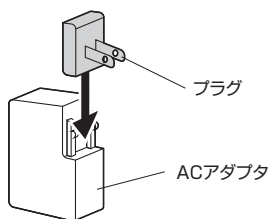

本製品の充電

1. 付属のACアダプタとプラグを組み立てます。

2. ACアダプタをコンセントに差し込み、付属のUSB Type-CケーブルでACアダプタと本体の電源ポートを接続します。