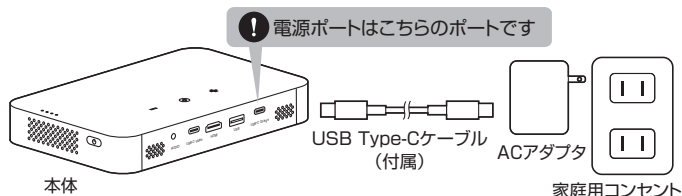

3. 自動的に充電が開始されます。内蔵バッテリーがゼロの状態から約3時間でフル充電になります。
4. 充電中はバッテリー残量LEDが点滅します。充電が終わるとLEDが4つ点灯します。