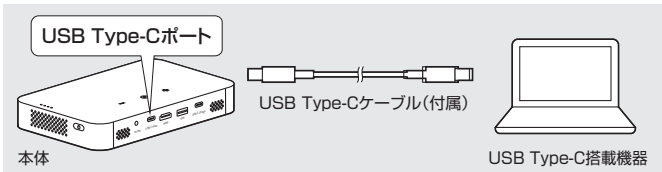

## プロジェクターの使用方法

1. 本体とHDMI機器を付属のHDMIケーブルで接続します。または、USB Type-C搭載機器と本体を付属のUSB Type-Cケーブルで接続します。

または

2. 本体の電源ボタンをONにします。