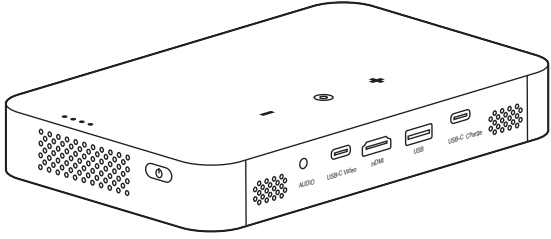

# モバイルプロジェクター取扱説明書

この度は、モバイルプロジェクター「400-PRJ024」(以下本製品)をお買い上げいただき誠にありがとうございます。この取扱説明書では、本製品の使用方法や安全にお取り扱いいただくための注意事項を記載しております。ご使用前によくご覧ください。読み終わったあとこの取扱説明書は大切に保管してください。

### セット内容

- ① プロジェクター ..... 1台
- ② USB Type-C ACアダプタ ..... 1個
- ③ プラグ ..... 1個
- ④ HDMIケーブル ..... 1本
- ⑤ USB Type-Cケーブル(充電、映像出力共用) ..... 1本
- ⑥ HDMI-Micro HDMI変換アダプタ ..... 1個
- ⑦ 取扱説明書・保証書(本書) ..... 1部