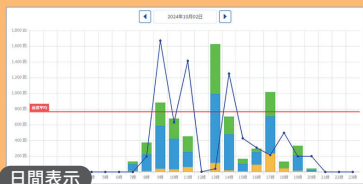

Instagram

YouTube

LINE

[もくじに戻る](#)

毎日のパソコン使用状況を記録、

使い過ぎを警告する!

# 健康を守る、 作業効率サポートソフト 「Workcal」でワカル!

ダウンロードはこちらから ▶

このソフトでできること

対応OS  
**Windows  
11**

キーボードやマウスの操作数を  
リングやアイコンで表示!

キーボードやマウスの操作数を  
日・週・月ごとにグラフで表示!

日間表示

週間表示

月間表示

パソコンの操作時間を  
日・週・月ごとにグラフで表示!

日間表示

週間表示

月間表示