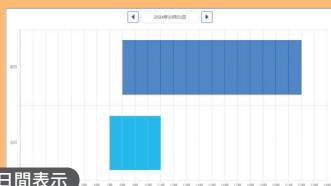

Instagram

YouTube

LINE

[もくじに戻る](#)

毎日のパソコン使用状況を記録、

使い過ぎを警告する!

# 健康を守る、 作業効率サポートソフト 「Workcal」でワカル!

ダウンロードはこちらから ▶

このソフトでできること

対応OS  
**Windows  
11**

キーボードやマウスの操作数を  
リングやアイコンで表示!

キーボードやマウスの操作数を  
日・週・月ごとにグラフで表示!

日間表示

週間表示

月間表示

パソコンの操作時間を  
日・週・月ごとにグラフで表示!

日間表示

週間表示

月間表示