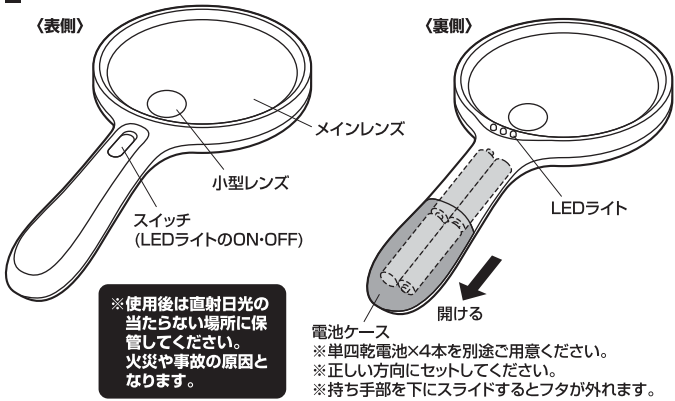

400-LPE001 拡大鏡ライト付手持ち型

仕様

レンズ材質	アクリル
電池寿命	約10時間(単四乾電池4本使用)
レンズの倍率	メインレンズ/1.8倍、小型レンズ/5倍
セット内容	ルーペ×1個、クリーニングクロス×1枚、取扱説明書(本書)×1部

各部の名称と動き

400-LPE003 拡大鏡ライト付名刺サイズ

仕様

レンズ材質	アクリル
電池寿命	約5時間(CR2016ボタン電池2個使用)
レンズの倍率	レンズ/2.5倍
セット内容	ルーペ×1個、収納ケース×1個、取扱説明書(本書)×1部