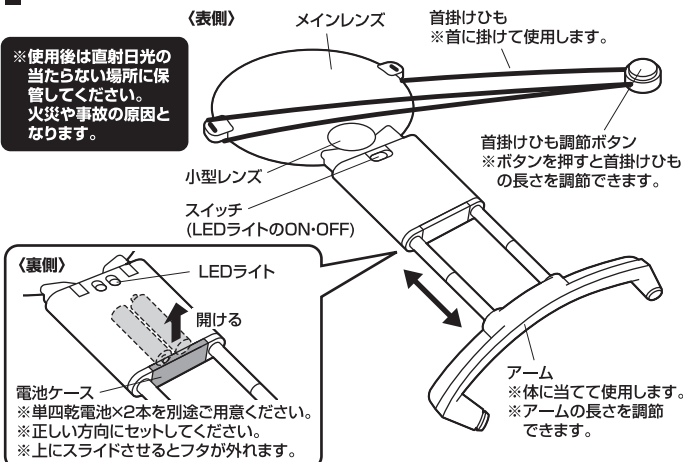

使用方法

本取扱説明書の内容は、予告なしに変更になる場合があります。

サンワサプライ株式会社