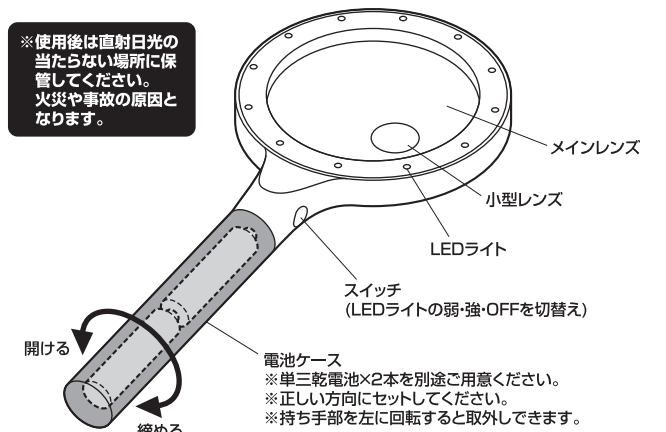

400-LPE001 拡大鏡ライト付手持ち型

仕様

レンズ材質	アクリル
電池寿命	約10時間(単四乾電池4本使用)
レンズの倍率	メインレンズ/1.8倍、小型レンズ/5倍
セット内容	ルーペ×1個、クリーニングクロス×1枚、取扱説明書(本書)×1部

各部の名称と動き

400-LPE003 拡大鏡ライト付名刺サイズ

仕様

レンズ材質	アクリル
電池寿命	約5時間(CR2016ボタン電池2個使用)
レンズの倍率	レンズ/2.5倍
セット内容	ルーペ×1個、収納ケース×1個、取扱説明書(本書)×1部

各部の名称と動き

400-LPE004 拡大鏡ライト付手持ち型

仕様

レンズ材質	アクリル
電池寿命	約8時間(単三乾電池2本使用)
レンズの倍率	メインレンズ/2.4倍、小型レンズ/4倍
セット内容	ルーペ×1個、収納ケース×1個、クリーニングクロス×1枚、取扱説明書(本書)×1部

各部の名称と動き

400-LPE002 拡大鏡ライト付首掛け型

仕様

レンズ材質	アクリル
電池寿命	約10時間(単四乾電池2本使用)
レンズの倍率	メインレンズ/2.5倍、小型レンズ/5倍
セット内容	ルーペ×1個、取扱説明書(本書)×1部