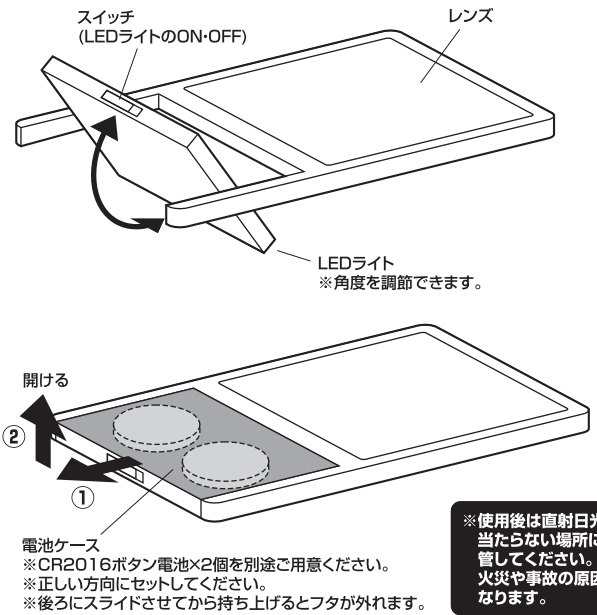

400-LPE001 拡大鏡ライト付手持ち型

仕様

レンズ材質	アクリル
電池寿命	約10時間(単四乾電池4本使用)
レンズの倍率	メインレンズ/1.8倍、小型レンズ/5倍
セット内容	ルーペ×1個、クリーニングクロス×1枚、取扱説明書(本書)×1部

各部の名称と動き

400-LPE003 拡大鏡ライト付名刺サイズ

仕様

レンズ材質	アクリル
電池寿命	約5時間(CR2016ボタン電池2個使用)
レンズの倍率	レンズ/2.5倍
セット内容	ルーペ×1個、収納ケース×1個、取扱説明書(本書)×1部

各部の名称と動き

400-LPE004 拡大鏡ライト付手持ち型

仕様

レンズ材質	アクリル
電池寿命	約8時間(単三乾電池2本使用)
レンズの倍率	メインレンズ/2.4倍、小型レンズ/4倍
セット内容	ルーペ×1個、収納ケース×1個、クリーニングクロス×1枚、取扱説明書(本書)×1部

各部の名称と動き

400-LPE002 拡大鏡ライト付首掛け型

仕様

レンズ材質	アクリル
電池寿命	約10時間(単四乾電池2本使用)
レンズの倍率	メインレンズ/2.5倍、小型レンズ/5倍
セット内容	ルーペ×1個、取扱説明書(本書)×1部