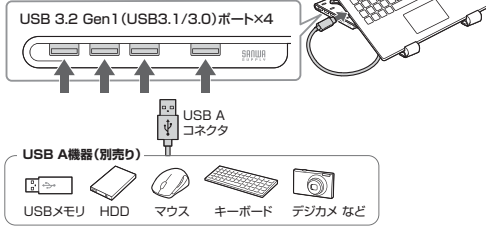

## 5. 各部の名称とはたらき

## 6 組立方法

①スタンドハブの底面を上にして、ケーブルをキャッチから取外してください。

②ひっくり返して、スタンドハブを開いてください。

- 可動部分で指などを挟まないように十分ご注意ください。
- ケーブルをはさまないようにご注意ください。

③設置部を立てて、ステーを引き出してください。

④ステーを溝に取付けてください。

⑤ノートパソコンやタブレットなど、機器を取付けてください。

① ご使用前に、機器がしっかり  
取付けられていることを  
確認してください。

## 7 機器との接続方法

はじめに  
本製品は、ドライバをインストールする  
必要がありません。接続するだけで簡単に使えます。  
設置機器の電源を入れ、USB Type-Cポートに  
本製品のUSB Type-Cコネクタを接続してください。  
本製品のUSB AポートにUSB機器を接続すると  
USB機器を使用できます。

- 消費電力が高いものは対応しない場合があります。
- HDDはセルフパワータイプに限りません。
- USB 3.2 Gen1 (USB3.1/3.0)の環境で動作させるためにはパソコン本体にUSB 3.2 Gen1 (USB3.1/3.0)ポートが必要です。