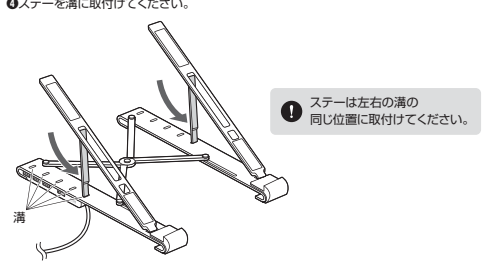

## 5. 各部の名称とはたらき

## 6 組立方法

①スタンドハブの底面を上にして、ケーブルをキャッチから取外してください。

②ひっくり返して、スタンドハブを開いてください。

- 可動部分で指などを挟まないように十分ご注意ください。
- ケーブルをはさまないようにご注意ください。

③設置部を立てて、ステーを引き出してください。

④ステーを溝に取付けてください。

⑤ノートパソコンやタブレットなど、機器を取付けてください。

① ご使用前に、機器がしっかり  
取付けられていることを  
確認してください。