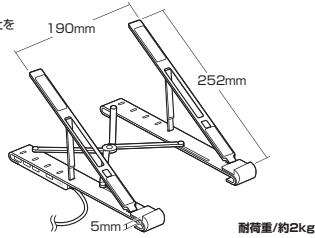

4. 設置部サイズ

必ず使用前に毎回機器が
しっかり取付けられていることを
確認してください。