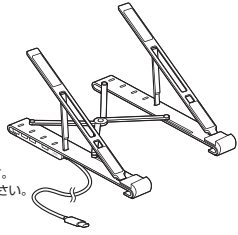

# USB Type-C ハブ付 ノートPCスタンド 取扱説明書

この度は  
USB Type-C ハブ付ノートPCスタンド  
「**400-HUB096S**」(以下本製品)を  
お買い上げいただき、誠にありがとうございます。  
ご使用前にこの取扱説明書をよくお読みください。  
読み終わったあとこの取扱説明書を  
大切に保管してください。

## 6 組立方法

①スタンドハブの底面を上にして、ケーブルをキャッチから取外してください。

②ひっくり返して、スタンドハブを開いてください。

- 可動部分で指などを挟まないように十分ご注意ください。
- ケーブルをはさまないようにご注意ください。

③設置部を立てて、ステーを引き出してください。

④ステーを溝に取付けてください。

⑤ノートパソコンやタブレットなど、機器を取付けてください。

① ご使用前に、機器がしっかり  
取付けられていることを  
確認してください。