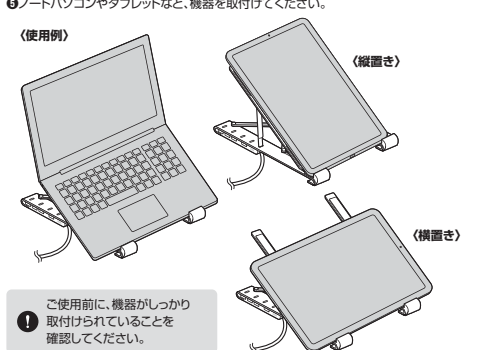

## 5. 各部の名称とはたらき

## 6 組立方法

①スタンドハブの底面を上にして、ケーブルをキャッチから取外してください。

②ひっくり返して、スタンドハブを開いてください。

- 可動部分で指などを挟まないように十分ご注意ください。
- ケーブルをはさまないようにご注意ください。

③設置部を立てて、ステーを引き出してください。

④ステーを溝に取付けてください。

⑤ノートパソコンやタブレットなど、機器を取付けてください。

① ご使用前に、機器がしっかり  
取付けられていることを  
確認してください。

## 7 機器との接続方法

はじめに  
本製品は、ドライバをインストールする  
必要がありません。接続するだけで簡単に使えます。  
設置機器の電源を入れ、USB Type-Cポートに  
本製品のUSB Type-Cコネクタを接続してください。  
本製品のUSB AポートにUSB機器を接続すると  
USB機器を使用できます。

- 消費電力が高いものは対応しない場合があります。
- HDDはセルフパワータイプに限りません。
- USB 3.2 Gen1 (USB3.1/3.0)の環境で動作させるためにはパソコン本体にUSB 3.2 Gen1 (USB3.1/3.0)ポートが必要です。