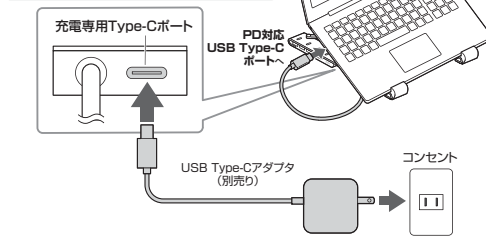

9. 保証規定

1. 保証期間内に正常な使用状態で使用の場合に限り品質を保証しております。万一保証期間内で故障がありました場合は、弊社所定の方法で無償修理いたしますので、保証書を製品に添えてお買い上げの販売店までお持ちください。
2. 次のような場合は保証期間内でも有償修理になります。
   - ① 保証書をご提供いただけない場合
   - ② 所定の項目をご記入いただけない場合、あるいは文字を書き換えられた場合
   - ③ 故障の原因が取扱い上の不注意による場合
   - ④ 故障の原因がお客様による改造または修理があった場合は、保証期間内での修理もお受けいたしかねます。
3. 本製品の故障、または使用によって生じた故障、故障の原因については弊社はその責を負わないものとします。
4. 本製品を使用中に発生したデータやプログラムの消失、または破損については保証いたしません。
5. 本製品は医療機器、原子力設備や機器、航空宇宙機器、輸送設備や機器などの人に関わる設備や機器、及び高度な信頼性を必要とする設備や機器やシステムなどへの組み込みや使用は意図されておらず、これらの用途に本製品を使用し、人身事故、社会的損害が生じたとしても弊社には責任を負いません。
6. 修理ご依頼の際は、またはご持参される場合の諸費用は、お客様の負担となります。
7. 保証書は再発行いたしませんので、大切に保管してください。
8. 保証書は日本国内においてのみ有効です。

保証書		サンワサプライ株式会社
型番: 400-HUB096S	シリアルナンバー:	
お客様・お名前・ご住所・TEL		
販売店名・住所・TEL		
担当者名	保証期間 1年	お買い上げ年月日 年 月 日

本取扱説明書の内容は、予告なしに変更になる場合があります。

サンワサプライ株式会社