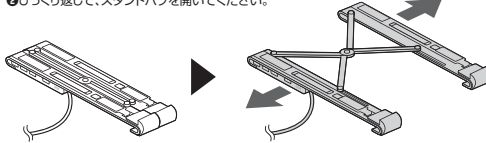

## 5. 各部の名称とはたらき

## 6 組立方法

①スタンドハブの底面を上にして、ケーブルをキャッチから取外してください。

②ひっくり返して、スタンドハブを開いてください。

- 可動部分で指などを挟まないように十分ご注意ください。
- ケーブルをはさまないようにご注意ください。

③設置部を立てて、ステーを引き出してください。

④ステーを溝に取付けてください。

⑤ノートパソコンやタブレットなど、機器を取付けてください。

① ご使用前に、機器がしっかり  
取付けられていることを  
確認してください。