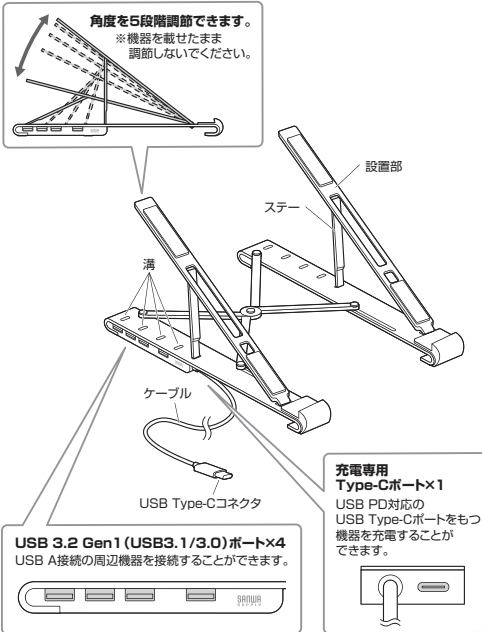

## 3. 仕様

インターフェース規格	USB仕様 Ver.3.2 Gen1 (USB3.1 Gen1/USB3.0) (USB Ver.2.0/1.1上位互換)
通信速度	5Gbps/480Mbps/12Mbps/1.5Mbps(理論値)
電源	バスパワー/セルフパワー ※ACアダプタは付属していません。セルフパワーとして使用する場合はパソコン本体に付属のPD対応のACアダプタをご使用ください。 ※45W以下のACアダプタを使用する場合はパソコンが充電モードに入らない場合があります。
供給電流	最大900mA(1ポートあたり)
コネクタ	USB3.2 Gen1 (USB3.1/3.0)Aコネクタ メス×4(ダウンストリーム) USB Type-Cポート×1 (PD専用100W)
サイズ・重量	W60×D252×H21mm約320g
ケーブル長	約50cm

## 4. 設置部サイズ

必ず使用前に毎回機器が  
しっかり取付けられていることを  
確認してください。

## 5. 各部の名称とはたらき