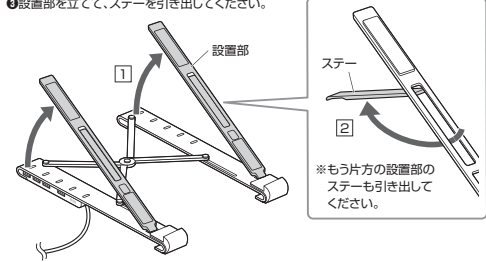

## 5. 各部の名称とはたらき

## 6 組立方法

①スタンドハブの底面を上にして、ケーブルをキャッチから取外してください。

②ひっくり返して、スタンドハブを開いてください。

- 可動部分で指などを挟まないように十分ご注意ください。
- ケーブルをはさまないようにご注意ください。

③設置部を立てて、ステーを引き出してください。

④ステーを溝に取付けてください。

⑤ノートパソコンやタブレットなど、機器を取付けてください。

① ご使用前に、機器がしっかり  
取付けられていることを  
確認してください。