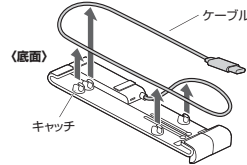

6 組立方法

①スタンドハブの底面を上にして、ケーブルをキャッチから取外してください。