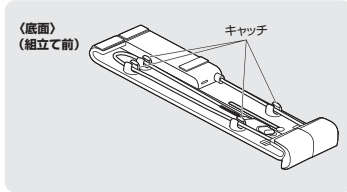

5. 各部の名称とはたらき