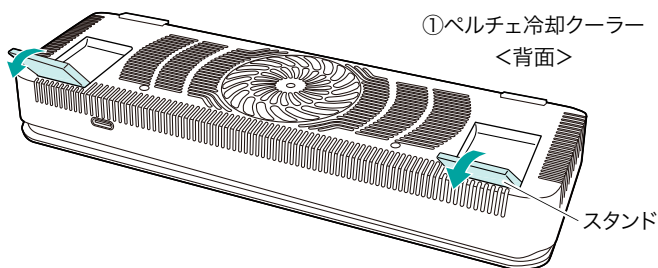

●本製品は日本国内用に作られています。日本国外で使用された場合、弊社は一切の責任を負いかねます。

●本書に記載されている製品図や実際のものとは異なる場合があります。

●本書に記載されている内容について、ご不明な点や誤り、記載もれなどお気づきの点がありましたら、お買い求めの販売店または弊社までご連絡ください。

1.各部の名称とはたらき

①ペルチェ冷却クーラー

<正面>

<背面>

②USB A-Type Cケーブル

③ゴム足

2.使用方法

1 本製品背面のスタンドを立ててください。

！ スタンドを立てずに使用することも可能です。
その場合は、本製品背面の通気口を塞がないように必ず
下記の位置にゴム足を貼り付けてください。

2 Type-C給電ポートに付属のUSB A-Type Cケーブルを接続
します。

！ 必ず付属のUSB A-Type Cケーブルを接続してご使用
ください。Type C-Type Cケーブル接続には対応して
いません。