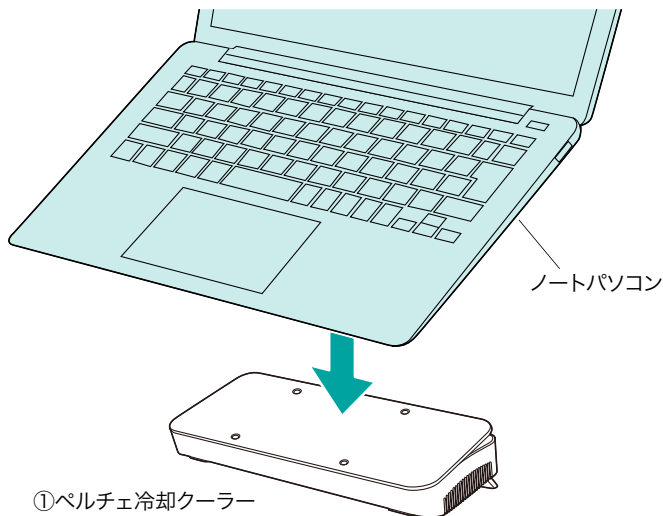

2.使用方法 の続き

3 本製品の上にノートパソコンを乗せてください。

! ノートパソコンの背面に吸気口がある場合は、吸気口を塞がないように設置してください。