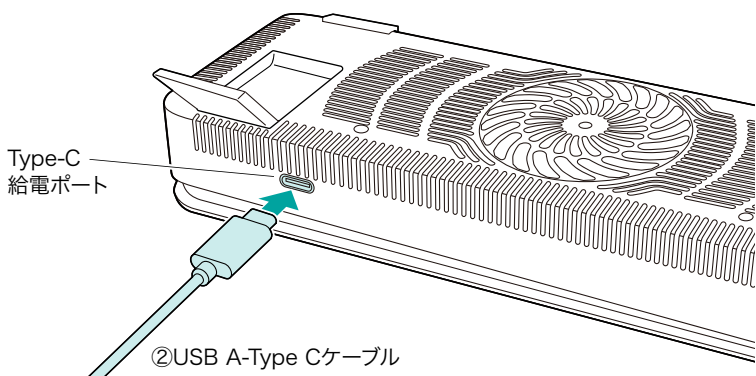

③ゴム足

2.使用方法

1 本製品背面のスタンドを立ててください。

！ スタンドを立てずに使用することも可能です。
その場合は、本製品背面の通気口を塞がないように必ず
下記の位置にゴム足を貼り付けてください。

2 Type-C給電ポートに付属のUSB A-Type Cケーブルを接続
します。

！ 必ず付属のUSB A-Type Cケーブルを接続してご使用
ください。Type C-Type Cケーブル接続には対応して
いません。