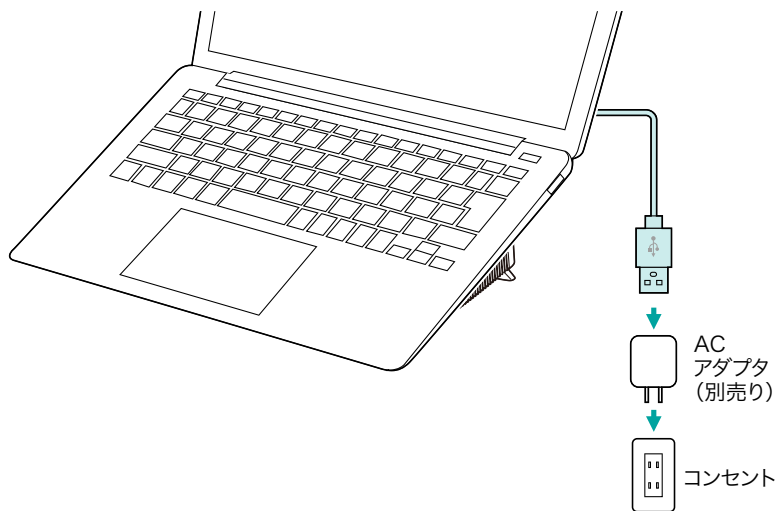

2.使用方法 の続き

3 本製品の上にノートパソコンを乗せてください。

! ノートパソコンの背面に吸気口がある場合は、吸気口を塞がないように設置してください。

4 付属のUSB A-Type CケーブルをACアダプタなどに接続します。

! ●ACアダプタは付属してありません。
●PD対応のACアダプタは非対応です。

3.その他の使用方法

ノートパソコン以外にも、タブレットやスマートフォンでも使用できます。

4.仕様