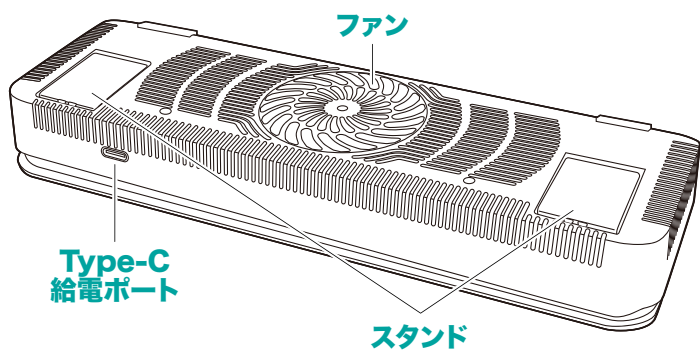

●本製品は日本国内用に作られています。日本国外で使用された場合、弊社は一切の責任を負いかねます。

●本書に記載されている製品図や実際のものとは異なる場合があります。

●本書に記載されている内容について、ご不明な点や誤り、記載もれなどお気づきの点がありましたら、お買い求めの販売店または弊社までご連絡ください。

1.各部の名称とはたらき

①ペルチェ冷却クーラー

<正面>

<背面>

②USB A-Type Cケーブル