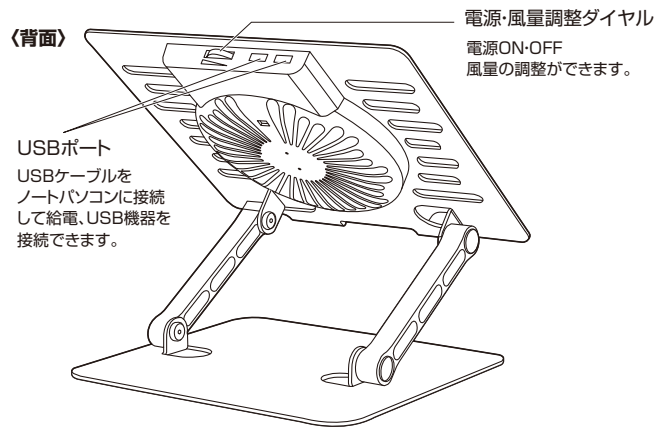

1.各部の名称

絵表示の意味

警告 人が死亡または重傷を負うことが想定される危害の内容

注意 人がけがを負う可能性、または物的損害の発生が想定される内容

! 注意していただきたい内容

安全にお使いいただくためのご注意(必ずお守りください)

警告

- ●本製品は医療機器、原子力設備や機器、航空宇宙機器、輸送設備や機器などの人命に関わる設備や機器、及び高度な信頼性を必要とする設備や機器やシステムなどへの組み込みや使用は意図されておりません。これらの用途に本製品を使用され、人身事故、社会的障害などが生じても弊社はいかなる責任も負いかねます。
- ●雷が鳴っているときに、本製品やケーブルに触れないでください。
  - ▲落雷により感電する恐れがあります。
- ●本製品は電気で動作しておりますので、発火する危険があります。万一煙が出たり異音が生じた場合は、本製品及び接続しているパソコンや機器の電源を切り、お買い上げの販売店または弊社までご連絡ください。
  - ▲本製品を設置している環境によっては火災の原因となる場合があります。
- ●本製品のケーブル、接続する機器のケーブルは、家具で踏んだり、扉で挟んだりしないでください。またこれらのケーブルを引っ張ったり折り曲げたりしないでください。
  - ▲火災や故障の原因となる場合があります。

注意

- ●お子様が本製品や付属品を口の中に入れていないようご注意ください。
  - ▲お子様のけがや、本製品の故障の原因となる場合があります。
- ●本製品のカバーを開けたり、分解したりしないでください。
  - ▲故障や感電の原因となる場合があります。
- ●濡れた手で本製品やケーブルに触らないでください。
  - ▲本製品がパソコンに接続されているときは、感電する恐れがあります。
- ●本製品内部に液体、金属などの異物が入らないようにしてください。
  - ▲感電や火災、故障の原因となる場合があります。
- ●本製品を水分や湿気が多い場所、直射日光の当たる場所、ホコリや油煙などの多い場所、車中や暖房器具のそばなどの高温となる場所に設置したり、保管したりしないでください。
  - ▲故障・感電などの原因となる場合があります。

- ●本製品に強い振動や衝撃を与えないでください。
  - ▲故障・破損などの原因となる場合があります。
- ●本製品を重ねて設置したり、本製品の上に重いものを置いたりしないでください。
  - ▲火災や故障の原因となる場合があります。
- ●本製品は不安定な場所に設置したり、保管したりしないでください。
  - ▲落下により故障・破損の原因となる場合があります。
- ●本製品のケーブルを抜き差しするときは、必ずコネクタ部分を持ち、無理な力を加えないでください。
  - ▲故障・破損などの原因となる場合があります。
- ●本製品のお手入れをする前には、パソコンから本製品のケーブルを抜いてください。
  - ▲感電や故障などの原因となる場合があります。
- ●本製品のお手入れをする場合には、ベンジンやシンナーなどの揮発性有機溶剤が含まれているものは使用しないでください。
  - ▲塗装を傷めたり、故障の原因になる場合があります。乾いた柔らかい布で乾拭きしてください。

- ●製品改良のため、予告なく外觀又は仕様の一部を変更することがあります。
- ●すべてのノートパソコンの冷却を保証するものではありません。
- ●本書の一部または全部を無断で複製、転載することは禁じられています。
- ●本製品および本書は将来予告なしに変更することがあります。
- ●本製品の故障、またはその使用によって生じた直接、間接の損害については弊社はその責を負わないものとします。あらかじめご了承ください。
- ●本製品を使用中に発生したデータやプログラムの消失、または破損についての保証はいたしかねますので、あらかじめご了承ください。定期的にバックアップを取るなどの対策を行ってください。
- ●本製品は医療機器、原子力設備や機器、航空宇宙機器、輸送設備や機器などの人命に関わる設備や機器、及び高度な信頼性を必要とする設備や機器やシステムなどへの組み込みや使用は意図されておりません。これらの用途に本製品を使用され、人身事故、社会的障害などが生じても弊社はいかなる責任も負いかねます。
- ●本製品は日本国内用に作られています。日本国外で使用された場合、弊社は一切の責任を負いかねます。
- ●本書に記載されている製品図又は実際のもとは異なる場合があります。
- ●本書に記載されている内容について、ご不明な点や誤り、記載もれなどお気づきの点がありましたら、お買い求めの販売店または弊社までご連絡ください。