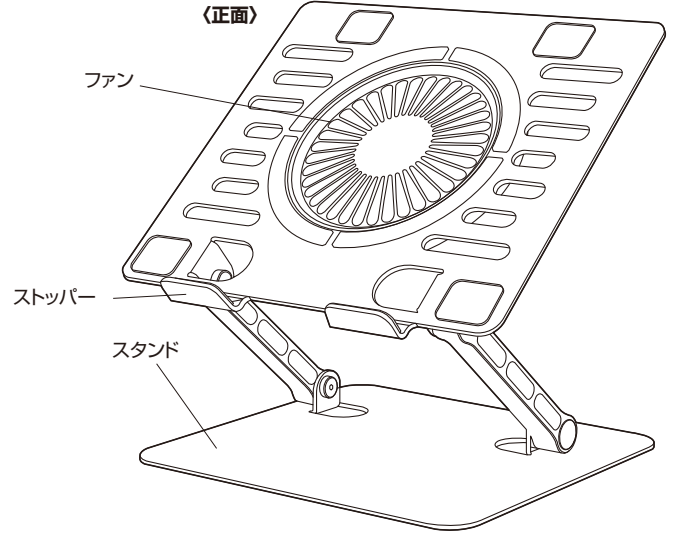

1.各部の名称

絵表示の意味

警告 人が死亡または重傷を負うことが想定される危害の内容

注意 人がけがを負う可能性、または物的損害の発生が想定される内容

! 注意していただきたい内容

安全にお使いいただくためのご注意(必ずお守りください)

警告

- ●本製品は医療機器、原子力設備や機器、航空宇宙機器、輸送設備や機器などの人命に関わる設備や機器、及び高度な信頼性を必要とする設備や機器やシステムなどへの組み込みや使用は意図されておりません。これらの用途に本製品を使用され、人身事故、社会的障害などが生じても弊社はいかなる責任も負いかねます。
- ●雷が鳴っているときに、本製品やケーブルに触れないでください。
  - ▲落雷により感電する恐れがあります。
- ●本製品は電気で動作しておりますので、発火する危険があります。万一煙が出たり異音が生じた場合は、本製品及び接続しているパソコンや機器の電源を切り、お買い上げの販売店または弊社までご連絡ください。
  - ▲本製品を設置している環境によっては火災の原因となる場合があります。
- ●本製品のケーブル、接続する機器のケーブルは、家具で踏んだり、扉で挟んだりしないでください。またこれらのケーブルを引っ張ったり折り曲げたりしないでください。
  - ▲火災や故障の原因となる場合があります。

注意

- ●お子様が本製品や付属品を口の中に入れていないようご注意ください。
  - ▲お子様のけがや、本製品の故障の原因となる場合があります。
- ●本製品のカバーを開けたり、分解したりしないでください。
  - ▲故障や感電の原因となる場合があります。
- ●濡れた手で本製品やケーブルに触らないでください。
  - ▲本製品がパソコンに接続されているときは、感電する恐れがあります。
- ●本製品内部に液体、金属などの異物が入らないようにしてください。
  - ▲感電や火災、故障の原因となる場合があります。
- ●本製品を水分や湿気が多い場所、直射日光の当たる場所、ホコリや油煙などの多い場所、車中や暖房器具のそばなどの高温となる場所に設置したり、保管したりしないでください。
  - ▲故障・感電などの原因となる場合があります。

- ●本製品に強い振動や衝撃を与えないでください。
  - ▲故障・破損などの原因となる場合があります。
- ●本製品を重ねて設置したり、本製品の上に重いものを置いたりしないでください。
  - ▲火災や故障の原因となる場合があります。
- ●本製品は不安定な場所に設置したり、保管したりしないでください。
  - ▲落下により故障・破損の原因となる場合があります。
- ●本製品のケーブルを抜き差しするときは、必ずコネクタ部分を持ち、無理な力を加えないでください。
  - ▲故障・破損などの原因となる場合があります。
- ●本製品のお手入れをする前には、パソコンから本製品のケーブルを抜いてください。
  - ▲感電や故障などの原因となる場合があります。
- ●本製品のお手入れをする場合には、ベンジンやシンナーなどの揮発性有機溶剤が含まれているものは使用しないでください。
  - ▲塗装を傷めたり、故障の原因になる場合があります。乾いた柔らかい布で乾拭きしてください。

- ●製品改良のため、予告なく外觀又は仕様の一部を変更することがあります。
- ●すべてのノートパソコンの冷却を保証するものではありません。
- ●本書の一部または全部を無断で複製、転載することは禁じられています。
- ●本製品および本書は将来予告なしに変更することがあります。
- ●本製品の故障、またはその使用によって生じた直接、間接の損害については弊社はその責を負わないものとします。あらかじめご了承ください。
- ●本製品を使用中に発生したデータやプログラムの消失、または破損についての保証はいたしかねますので、あらかじめご了承ください。定期的にバックアップを取るなどの対策を行ってください。
- ●本製品は医療機器、原子力設備や機器、航空宇宙機器、輸送設備や機器などの人命に関わる設備や機器、及び高度な信頼性を必要とする設備や機器やシステムなどへの組み込みや使用は意図されておりません。これらの用途に本製品を使用され、人身事故、社会的障害などが生じても弊社はいかなる責任も負いかねます。
- ●本製品は日本国内用に作られています。日本国外で使用された場合、弊社は一切の責任を負いかねます。
- ●本書に記載されている製品図又は実際のもとは異なる場合があります。
- ●本書に記載されている内容について、ご不明な点や誤り、記載もれなどお気づきの点がありましたら、お買い求めの販売店または弊社までご連絡ください。