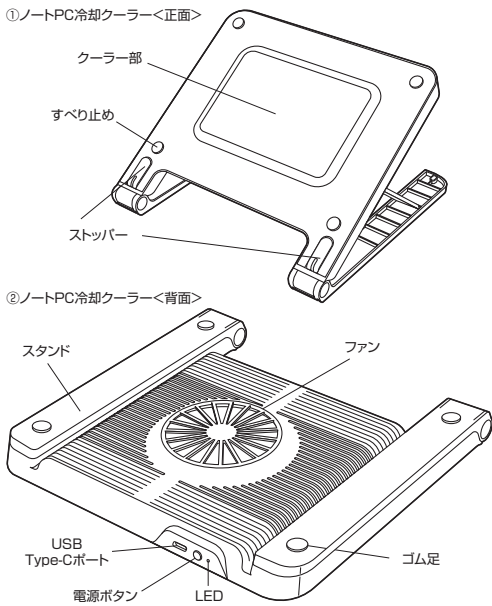

- ●製品改良のため、予告なく外觀又は仕様の一部を変更することがあります。
  - ▲すべてのノートパソコンの冷却を保証するものではありません。
  - ●本書の一部または全部を無断で複写、転載することは禁じられています。
  - ●本製品および本書は将来予告なしに変更することがあります。
  - ●本製品の故障、またはその使用によって生じた直接、間接の損害については弊社はその責を負わないものとします。あらかじめご了承ください。
  - ●本製品を使用中に発生したデータやプログラムの消失、または破損についての保証はいたしかねますので、あらかじめご了承ください。定期的にバックアップを取るなどの対策を行ってください。
  - ●本製品は医療機器、原子力設備や機器、航空宇宙機器、輸送設備や機器などの人命に関わる設備や機器、及び高度な信頼性を必要とする設備や機器やシステムなどへの組み込みや使用は意図されていません。これらの用途に本製品を使用され、人身事故、社会的障害などが生じても弊社はいかなる責任も負いかねます。
  - ●本製品は日本国内用に作られています。日本国外で使用された場合、弊社は一切の責任を負いかねます。
  - ●本書に記載されている製品図は実際のものとは異なる場合があります。
  - ●本書に記載されている内容について、ご不明な点や誤り、記載もれなどお気づきの点がありましたら、お買い求めの販売店または弊社までご連絡ください。

1.仕様

ケーブル長	1.5m
ファンサイズ	W60×D60×H16mm
ファン回転数	2800±10%RPM
ファン数量	1個
対応サイズ	15.6インチワイドまでのノートPC
サイズ・重量	W240×D227×H39mm・560g
電力	5V / 1.5A

2.特長

- ●ペルチェ素子の方でノートパソコンを強力に瞬間冷却するノートパソコン用クーラーです。
- ●美しくスタイリッシュで熱伝導性に優れたアルミボディのノートクーラーです。
- ●スイッチを入れることで、ペルチェ素子冷却シートが急速に冷えます。
- ●稼働時はファンの音も気にならない静音設計です。

3.各部名称

4.スタンドの組み立て方法

1. **①背面のスタンドを引き出してください。**
2. **②溝に引っかけてお好きな角度に調整してください。**

5.使用方法

必ず本製品を組み立てた状態で電源を入れてください。閉じたまま使用すると、熱がこもり故障の原因になります。

1. **①ストッパーを起こしてください。**
2. **②ノートパソコンを設置したら、USB電源ケーブルを接続してください。**
3. **③電源ボタンを押してください。**