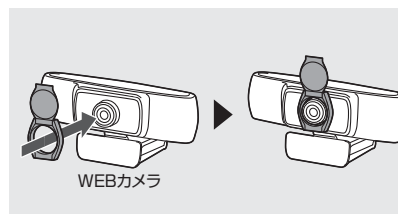

❗ 使用するWEBカメラにシールがつくかご確認ください。

仕 様

- 入数/2個
- 材質/ABS樹脂

製品サイズ

対応レンズサイズ/
直径19mmまで

【閉じた状態】

【開いた状態】

使用方法

❶ 裏面の剥離紙を剥がしてください。

❷ WEBカメラのレンズを覆うように取付けてください。