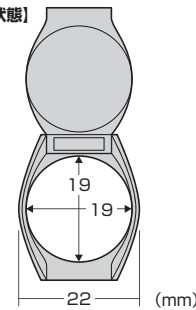

❗ 使用するWEBカメラにシールがつくかご確認ください。

仕 様

- 入数/2個
- 材質/ABS樹脂

製品サイズ

対応レンズサイズ/
直径19mmまで

【閉じた状態】

【開いた状態】

使用方法

❶ 裏面の剥離紙を剥がしてください。

❷ WEBカメラのレンズを覆うように取付けてください。