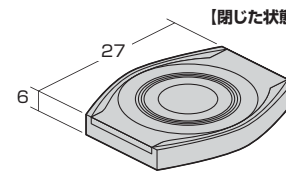

200-SL092 WEBカメラカバー(小:2個入り)

本取扱説明書の内容は、予告なしに変更になる場合があります。

サンワサプライ株式会社 ver.1.0

サンワダイレクト / 〒700-0825 岡山県岡山市北区田町1-10-1
TEL.086-223-5680 FAX.086-235-2381
CB/BC/HADaU

特 長

- WEBカメラのレンズ部分を隠すことができるカバーです。
- 取付けは本体表面の両面テープを使用します。

❗ 使用するWEBカメラにシールがつくかご確認ください。

仕 様

- 入数/2個
- 材質/ABS樹脂

製品サイズ

対応レンズサイズ/
直径19mmまで

【閉じた状態】

【開いた状態】

使用方法

❶ 裏面の剥離紙を剥がしてください。

❷ WEBカメラのレンズを覆うように取付けてください。