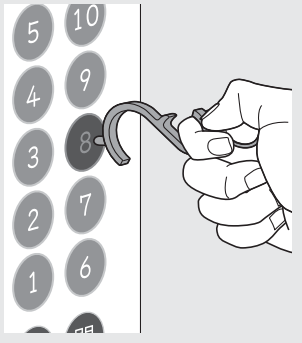

使用例

■ドアを開ける際に

■タッチパネル操作に

先端の黒い部分で操作します。
※感圧式に対応します。
※スマートフォンなど静電容量方式には対応しません。

■ボタン操作に

■つり革に

■栓抜きに

下図のように、蓋に本製品を引っ掛けて使用します。