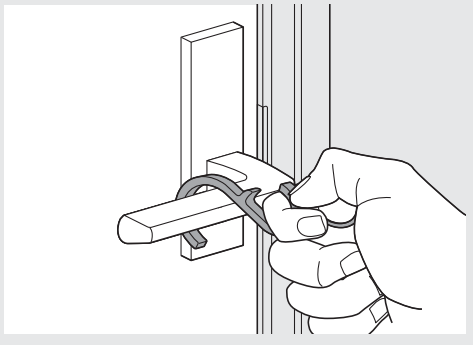

- ドアの取っ手、販売機・ATMなどのタッチパネルに触れずに操作ができます。

使用上の注意

- 使用方法をよく理解していただいた方以外は使用しないでください。
- 用途以外には使用しないでください。
- 本製品は金属製のため、使用の際は対象物を破損・損傷の恐れがあります。使用によって生じた事故や直接、間接の損害については弊社はその責を負わないものとします。あらかじめご了承ください。
- 過度に力を掛けるような使い方はしないでください。
▲破損・損傷などの原因となることがあります。
- 使用する対象物の形状によっては使用できない場合があります。
- タッチパネル操作の際、繊細な操作はできない場合があります。
- 本製品のお手入れをする場合には、ベンジンやシンナーなどの揮発性有機溶剤が含まれているものは使用しないでください。

使用例

■ドアを開ける際に

■タッチパネル操作に

先端の黒い部分で操作します。
※感圧式に対応します。
※スマートフォンなど静電容量方式には対応しません。

■ボタン操作に

■つり革に

■栓抜きに

下図のように、蓋に本製品を引っ掛けて使用します。