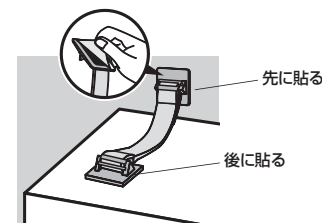

1. 特長

- 家庭用冷蔵庫の転倒を防止します。
- ゴムベルトの両端に取付けられた接着パッド付きフックの一方を冷蔵庫に、もう一方を壁面に接着固定して使用します。
- 接着固定の為、壁面の穴あけ工事が不要です。また、取付けの際に冷蔵庫を動かす必要がありません。
- ゴムベルトが地震の衝撃を吸収するので、より確実に冷蔵庫の転倒を防止します。
- 接着面に若干の凹凸があっても固定可能な接着パッドを使用しております。
- 引越し等の対象物移設時は、ドライバーがあれば取外し可能。専用工具不要です。
- 本製品は1セット2個入りです。1セット2個を使い、冷蔵庫の転倒を防止します。

2. 仕様

材 質	ゴムベルト:NBR+PCVゴム クサビ:ABSアロイ樹脂 接着パッド付きフック:ABSアロイ樹脂、アクリル系接着材
サイズ・重量	W42×D190×H20mm・60g
使用環境温度	0～40℃
対象物重量	容量600ℓ以下の冷蔵庫/1セット(2個使用時)
耐 震 度	震度6強

3. 各部の名称・取付け例

4. 取付け方

①取付け例を参考に、貼り付ける位置を決めてください。

片側を冷蔵庫天板から約3～4cmの高さの壁、反対側は壁側の貼り付け位置から冷蔵庫天板の上にベルトを自然に置いた位置にしてください。

- 接着面に負担がかからないようベルトをたるませてください。
- 冷蔵庫天板中央と側面中央に各1個ずつ取付ける方法も可能です。

②貼り付ける部分を清掃してください。

接着パッド付きフックを貼り付ける部分を付属のアルコールパッドで清掃し、よく乾かしてください。

③壁側、冷蔵庫側の順で貼り付けてください。

接着パッド付きフックの剥離シートを剥がし、貼り付け位置に強く押し付けながら貼り付けてください。

- 貼り付け後、72時間は動かさないでください。