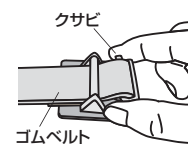

5. ベルト長さ変更・取外し方

ベルト長さ変更

- ①クサビの両端を手で掴み、ゴムベルトを引き抜いてください。

- ②クサビ位置を移動してください。その後ゴムベルトを締め付けてください。

- クサビが接着パッド付きフックにしっかり差し込まれていることを確認してください。

取外し方

- ①クサビの両端を手で掴み、ゴムベルトを引き抜いてください。

- ②お手持ちのドライバーを接着パッド付きフックに差し込み、回転して取外してください。