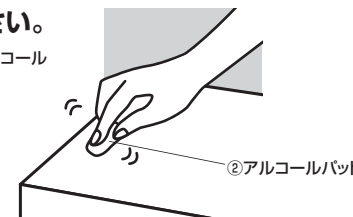

②貼り付ける部分を清掃してください。

接着パッド付きフックを貼り付ける部分を付属のアルコールパッドで清掃し、よく乾かしてください。