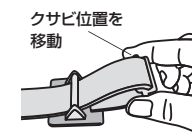

5. ベルト長さ変更・取外し方

ベルト長さ変更

- ①クサビの両端を手で掴み、ゴムベルトを引き抜いてください。

- ②クサビ位置を移動してください。その後ゴムベルトを締め付けてください。

- クサビが接着パッド付きフックにしっかり差し込まれていることを確認してください。

取外し方

- ①クサビの両端を手で掴み、ゴムベルトを引き抜いてください。

- ②お手持ちのドライバーを接着パッド付きフックに差し込み、回転して取外してください。