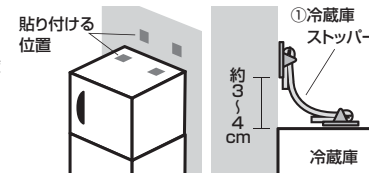

2. 仕様

材 質	ゴムベルト:NBR+PCVゴム クサビ:ABSアロイ樹脂 接着パッド付きフック:ABSアロイ樹脂、アクリル系接着材
サイズ・重量	W42×D190×H20mm・60g
使用環境温度	0～40℃
対象物重量	容量600ℓ以下の冷蔵庫/1セット(2個使用時)
耐 震 度	震度6強

3. 各部の名称・取付け例

4. 取付け方

①取付け例を参考に、貼り付ける位置を決めてください。

片側を冷蔵庫天板から約3～4cmの高さの壁、反対側は壁側の貼り付け位置から冷蔵庫天板の上にベルトを自然に置いた位置にしてください。