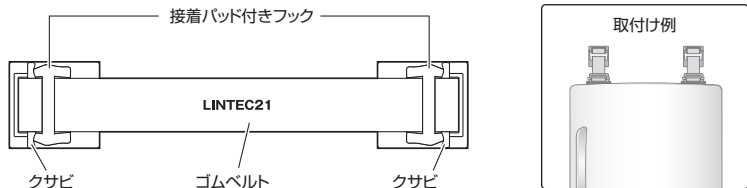

- 大きな凹凸がある面や、テフロン、ナイロン、ポリエチレン、ゴム、ポリプロピレン、フッ素加工、シリコン樹脂などの接着パッドがつかない面には使用できません。
- 必ず冷蔵庫1台につき本製品を2個取付けてください。
- 直射日光が当たる場所や火気などにより温度が高くなる場所に放置しないでください。
- 子供の手の届かない場所でご使用ください。
- ニスなどの塗装面には使用しないでください。
- 本製品は5年を目処に交換してください。
- 取付け後、本製品の上に物を載せないでください。

1. 特長

- 家庭用冷蔵庫の転倒を防止します。
- ゴムベルトの両端に取付けられた接着パッド付きフックの一方を冷蔵庫に、もう一方を壁面に接着固定して使用します。
- 接着固定の為、壁面の穴あけ工事が不要です。また、取付けの際に冷蔵庫を動かす必要がありません。
- ゴムベルトが地震の衝撃を吸収するので、より確実に冷蔵庫の転倒を防止します。
- 接着面に若干の凹凸があっても固定可能な接着パッドを使用しております。
- 引越し等の対象物移設時は、ドライバーがあれば取外し可能。専用工具不要です。
- 本製品は1セット2個入りです。1セット2個を使い、冷蔵庫の転倒を防止します。

2. 仕様

材 質	ゴムベルト:NBR+PCVゴム クサビ:ABSアロイ樹脂 接着パッド付きフック:ABSアロイ樹脂、アクリル系接着材
サイズ・重量	W42×D190×H20mm・60g
使用環境温度	0～40℃
対象物重量	容量600ℓ以下の冷蔵庫/1セット(2個使用時)
耐 震 度	震度6強

3. 各部の名称・取付け例

4. 取付け方

①取付け例を参考に、貼り付ける位置を決めてください。

片側を冷蔵庫天板から約3～4cmの高さの壁、反対側は壁側の貼り付け位置から冷蔵庫天板の上にベルトを自然に置いた位置にしてください。