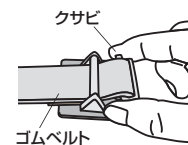

5. ベルト長さ変更・取外し方

ベルト長さ変更

- ①クサビの両端を手で掴み、ゴムベルトを引き抜いてください。

- ②クサビ位置を移動してください。その後ゴムベルトを締め付けてください。

- ●クサビが接着パッド付きフックにしっかり差し込まれていることを確認してください。