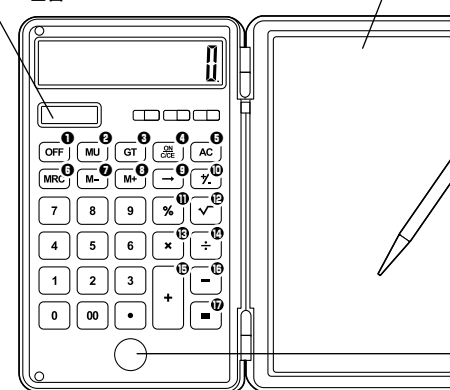

<正面>

<側面>

電池収納部

ボタン電池を入れます。
(電池の変え方は下記「3.電池の替え方について」参照)

メモボード

専用ペンで書き込むことができます。

❗ 電源スイッチはありません。画面を傷つける恐れがありますので、必ず付属の専用ペンを使用してください。

専用ペン

メモボードに書き込む専用ペンです。

メモボード側面に専用ペンが収納されています。

❗ ホルダーからペンを引き抜くときは、ペン先が折れないようにまっすぐ引き抜いてください。収納時は最後までしっかり押し込んでください。

リセットボタン

メモボードに記入した内容が消去できます。

❗ 1度消去した内容は復元できません。一部の箇所を削除することはできません。

リセットロックスイッチ

リセットロックスイッチをロック側にリセットするとリセットボタンを押しても書いた内容が消去されません。ロック解除側にすると消去できるようになります。

1.特長

- ●付属の専用ペンで画面に直接書き込みができます。
- ●紙に文字を書くような感覚で、筆圧に合わせて線の太さを変えられます。
- ●リセットボタンで瞬時に画面を消去し、またすぐに書き込むことができます。
- ●コンパクトで軽量なので手軽に持ち運びが可能です。
- ●電池交換が可能です。※ボタン電池(CR2025)を使用。
- ●ソーラー電卓機能付きです。※メモボードはソーラーでは動作しません。
- ●消去ロック機能搭載で書いた内容の誤った消去を防止できます。

2.仕様

サイズ・重量	W180×D150×H13.5mm・約133g
画面サイズ	6インチ
消去可能回数	約5万回(理論値)※使用環境によって異なります。
消去防止機能	あり
電源	太陽電池内蔵・ボタン電池CR2025(テスト用)

3.電池の替え方について

電池残量が少なくなると消去ができなくなる場合があります。その場合は新しい電池に交換して使用してください。

❗ 電池の向きにご注意
印字部分を上

4.保証規定

- 1.保証期間内に正常な使用状態でご使用の場合に限り品質を保証しております。万一保証期間内で故障がありました場合は、弊社所定の方法で無償修理いたしますので、保証書を製品に添えてお買い上げの販売店までお持ちください。
- 2.次のような場合は保証期間内でも有償修理になります。
  - (1)保証書をご提示いただけない場合。
  - (2)所定の項目をご記入いただけない場合、あるいは字句を書き換えられた場合。
  - (3)故障の原因が取扱以上の不注意による場合。
  - (4)故障の原因がお客様による輸送・移動中の衝撃による場合。
  - (5)天変地異、ならびに公害や異常電圧その他の外部要因による故障及び損傷の場合。
  - (6)譲渡や中古販売、オークション、転売などでご購入された場合。
- 3.お客様自身による改造または修理があったと判断された場合は、保証期間内での修理もお受けいたしかねます。
- 4.本製品の故障、またはその使用によって生じた直接、間接の損害については弊社はその責を負わないものとします。
- 5.本製品を使用中に発生したデータやプログラムの消失、または破損についての補償はいたしかねます。
- 6.本製品は医療機器、原子力設備や機器、航空宇宙機器、輸送設備や機器などの人命に関わる設備や機器、及び高度な信頼性を必要とする設備や機器やシステムなどへの組み込みや使用は意図されておられません。これらの用途に本製品を使用され、人身事故、社会的障害などが生じても弊社はいかなる責任も負いかねます。
- 7.修理に依頼品を郵送、またはご持参される場合の諸費用は、お客様のご負担となります。
- 8.保証書は再発行いたしませんので、大切に保管してください。
- 9.保証書は日本国内においてのみ有効です。

保証書

サンワサプライ株式会社

型番	200-DH011BK	シリアルナンバー	
お客様・お名前・ご住所・TEL			
販売店名・住所・TEL			
保証期間	6ヶ月	お買い上げ年月日	年 月 日

本取扱説明書の内容は、予告なしに変更になる場合があります。

サンワサプライ株式会社

ver.1.0