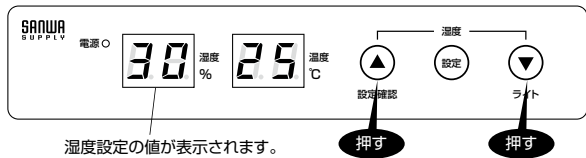

(2)ボックス本体内部の保護テープをはがし、トレイを抜き取ります。

(5)ボックス本体背面のDCポートとコンセントをACアダプタで接続します。接続すると、自動的に電源が入ります。

5.使用方法

■湿度の設定方法

(1)設定ボタンを長押し、湿度表示を点滅させます。

<操作パネル部>

(2)▲・▼ボタンを押し、湿度設定を任意の値に変更します。

<操作パネル部>

(3)設定ボタンを押すか、約5秒間操作をせずに待つと湿度表示が点滅から点灯に変わり、設定が保存されます。

<操作パネル部>

■湿度設定の確認方法

設定確認ボタンを押すと、湿度表示に約2秒間、湿度設定の値が表示されます。

<操作パネル部>

■庫内ライトのON・OFF方法

ライトボタンを押すと庫内LEDライトのON・OFFを切替えることができます。

<操作パネル部>