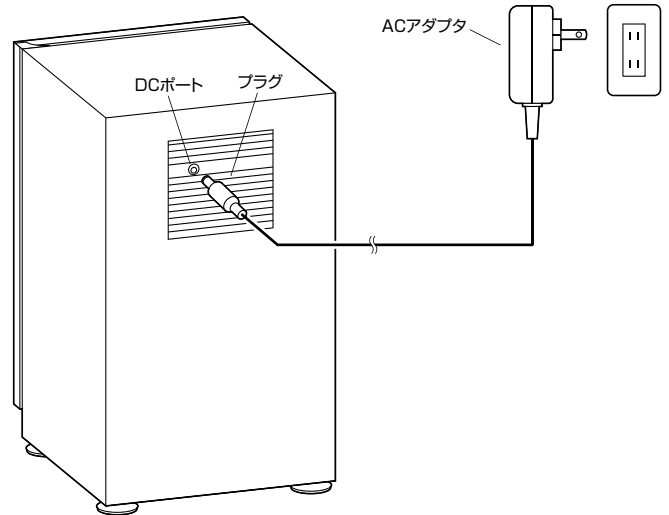

<200-DGDRY003>

容 量	50L
最大出力	5W
電 圧	110~240V AC/5V DC
湿度設置範囲	25~60%(±3%)
温度範囲	5%GH~95%GH
サイズ	W290×D320×H590mm
重量	約10.4kg
材質	スチール、強化ガラス

(3)トレイ用レールを任意の高さに付け替えます。

(4)トレイ用レールにトレイを差し込みます。

4.組立て方法

(1)ボックス本体の底面にアジャスターを取付けます。

(2)ボックス本体内部の保護テープをはがし、トレイを抜き取ります。

(5)ボックス本体背面のDCポートとコンセントをACアダプタで接続します。接続すると、自動的に電源が入ります。

5.使用方法

■湿度の設定方法

(1)設定ボタンを長押し、湿度表示を点滅させます。

<操作パネル部>

(2)▲・▼ボタンを押し、湿度設定を任意の値に変更します。

<操作パネル部>