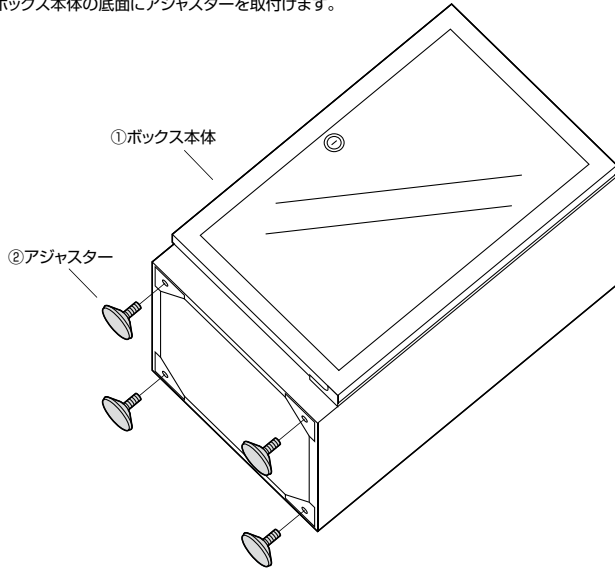

<200-DGDRY003>

容 量	50L
最大出力	5W
電 圧	110~240V AC/5V DC
湿度設置範囲	25~60%(±3%)
温度範囲	5%GH~95%GH
サイズ	W290×D320×H590mm
重量	約10.4kg
材質	スチール、強化ガラス

(3)トレイ用レールを任意の高さに付け替えます。

(4)トレイ用レールにトレイを差し込みます。

4.組立て方法

(1)ボックス本体の底面にアジャスターを取付けます。