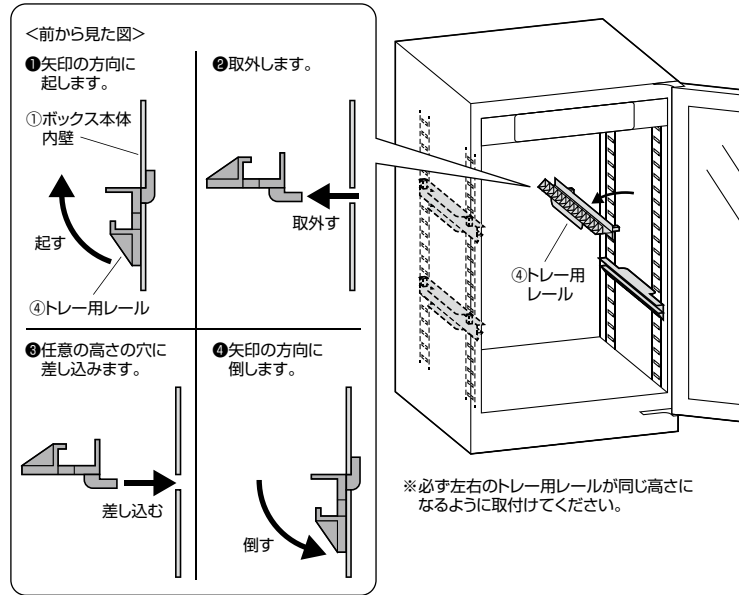

③トレー ※ボックス本体に取付けられた状態で梱包されています。 ※200-DGDRY001の付属は1個です。

④トレー用レール ※ボックス本体に取付けられた状態で梱包されています。 ※200-DGDRY001の付属は2本です。

⑤クッション(大)

⑥クッション(小・平面) ※200-DGDRY001には付属しません。

⑦クッション(小・波形)

⑧ACアダプタ

⑨鍵

3.仕様

<200-DGDRY001>

容 量	30L
最大出力	5W
電 圧	110~240V AC/5V DC
湿度設置範囲	25~60%(±3%)
温度範囲	5%GH~95%GH
サイズ	W290×D320×H390mm
重量	約6.6kg
材質	スチール、強化ガラス

<200-DGDRY002>

容 量	40L
最大出力	5W
電 圧	110~240V AC/5V DC
湿度設置範囲	25~60%(±3%)
温度範囲	5%GH~95%GH
サイズ	W290×D320×H490mm
重量	約7.7kg
材質	スチール、強化ガラス

<200-DGDRY003>

容 量	50L
最大出力	5W
電 圧	110~240V AC/5V DC
湿度設置範囲	25~60%(±3%)
温度範囲	5%GH~95%GH
サイズ	W290×D320×H590mm
重量	約10.4kg
材質	スチール、強化ガラス

(3)トレイ用レールを任意の高さに付け替えます。

(4)トレイ用レールにトレイを差し込みます。

4.組立て方法

(1)ボックス本体の底面にアジャスターを取付けます。