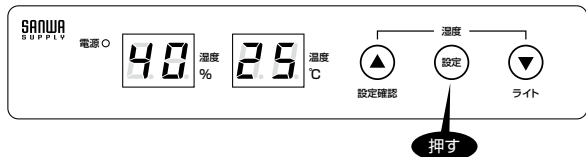

(3)設定ボタンを押すか、約5秒間操作をせずに待つと湿度表示が点滅から点灯に変わり、設定が保存されます。

<操作パネル部>