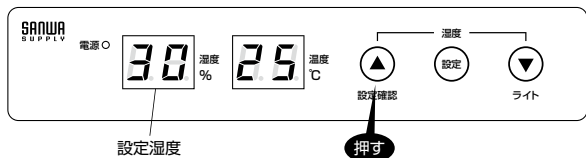

(3)設定ボタンを押すか、約5秒間操作をせずに待つと湿度表示が点滅から点灯に変わり、設定が保存されます。

<操作パネル部>

■湿度設定の確認方法

設定確認ボタンを押すと、湿度表示に約2秒間、湿度設定の値が表示されます。

<操作パネル部>

■庫内ライトのON・OFF方法

ライトボタンを押すと庫内LEDライトのON・OFFを切替えることができます。

<操作パネル部>