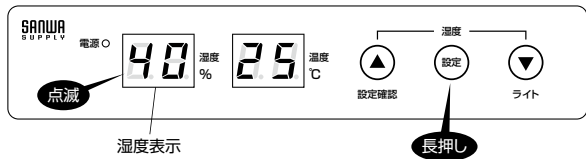

(2)ボックス本体内部の保護テープをはがし、トレイを抜き取ります。

(5)ボックス本体背面のDCポートとコンセントをACアダプタで接続します。接続すると、自動的に電源が入ります。

5.使用方法

■湿度の設定方法

(1)設定ボタンを長押し、湿度表示を点滅させます。

<操作パネル部>

(2)▲・▼ボタンを押し、湿度設定を任意の値に変更します。

<操作パネル部>

(3)設定ボタンを押すか、約5秒間操作をせずに待つと湿度表示が点滅から点灯に変わり、設定が保存されます。

<操作パネル部>

■湿度設定の確認方法

設定確認ボタンを押すと、湿度表示に約2秒間、湿度設定の値が表示されます。

<操作パネル部>

■庫内ライトのON・OFF方法

ライトボタンを押すと庫内LEDライトのON・OFFを切替えることができます。

<操作パネル部>