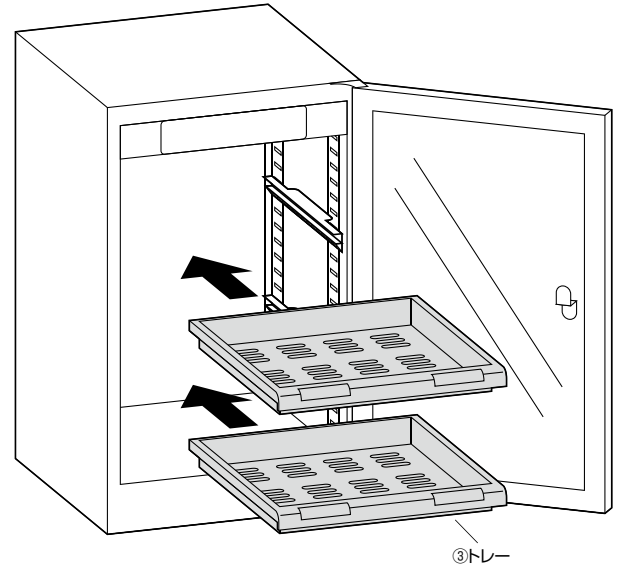

③トレー ※ボックス本体に取付けられた状態で梱包されています。 ※200-DGDRY001の付属は1個です。

④トレー用レール ※ボックス本体に取付けられた状態で梱包されています。 ※200-DGDRY001の付属は2本です。

⑤クッション(大)

⑥クッション(小・平面) ※200-DGDRY001には付属しません。

⑦クッション(小・波形)

⑧ACアダプタ

⑨鍵

3.仕様

<200-DGDRY001>

容 量	30L
最大出力	5W
電 圧	110~240V AC/5V DC
湿度設置範囲	25~60%(±3%)
温度範囲	5%GH~95%GH
サイズ	W290×D320×H390mm
重量	約6.6kg
材質	スチール、強化ガラス

<200-DGDRY002>

容 量	40L
最大出力	5W
電 圧	110~240V AC/5V DC
湿度設置範囲	25~60%(±3%)
温度範囲	5%GH~95%GH
サイズ	W290×D320×H490mm
重量	約7.7kg
材質	スチール、強化ガラス

<200-DGDRY003>

容 量	50L
最大出力	5W
電 圧	110~240V AC/5V DC
湿度設置範囲	25~60%(±3%)
温度範囲	5%GH~95%GH
サイズ	W290×D320×H590mm
重量	約10.4kg
材質	スチール、強化ガラス

(3)トレイ用レールを任意の高さに付け替えます。

(4)トレイ用レールにトレイを差し込みます。

4.組立て方法

(1)ボックス本体の底面にアジャスターを取付けます。