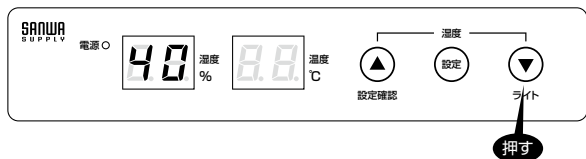

(3)設定ボタンを押すか、約5秒間操作をせずに待つと湿度表示が点滅から点灯に変わり、設定が保存されます。

<操作パネル部>

■湿度設定の確認方法

設定確認ボタンを押すと、湿度表示に約2秒間、湿度設定の値が表示されます。

<操作パネル部>

■庫内ライトのON・OFF方法

ライトボタンを押すと庫内LEDライトのON・OFFを切替えることができます。

<操作パネル部>