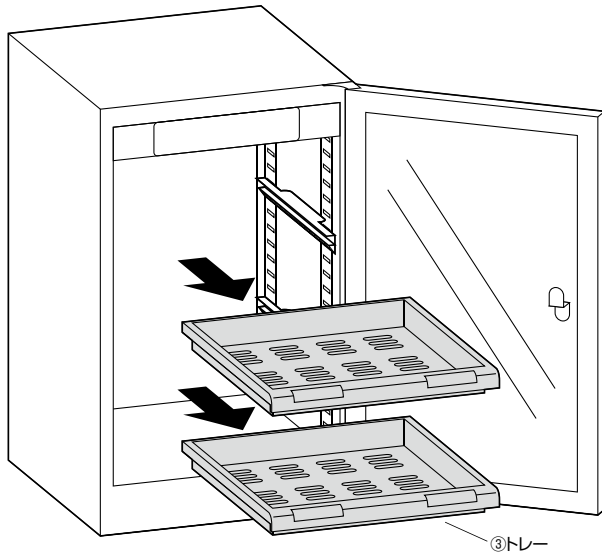

<200-DGDRY003>

容 量	50L
最大出力	5W
電 圧	110~240V AC/5V DC
湿度設置範囲	25~60%(±3%)
温度範囲	5%GH~95%GH
サイズ	W290×D320×H590mm
重量	約10.4kg
材質	スチール、強化ガラス

(3)トレイ用レールを任意の高さに付け替えます。

(4)トレイ用レールにトレイを差し込みます。

4.組立て方法

(1)ボックス本体の底面にアジャスターを取付けます。

(2)ボックス本体内部の保護テープをはがし、トレイを抜き取ります。

(5)ボックス本体背面のDCポートとコンセントをACアダプタで接続します。接続すると、自動的に電源が入ります。

5.使用方法

■湿度の設定方法

(1)設定ボタンを長押し、湿度表示を点滅させます。

<操作パネル部>

(2)▲・▼ボタンを押し、湿度設定を任意の値に変更します。

<操作パネル部>