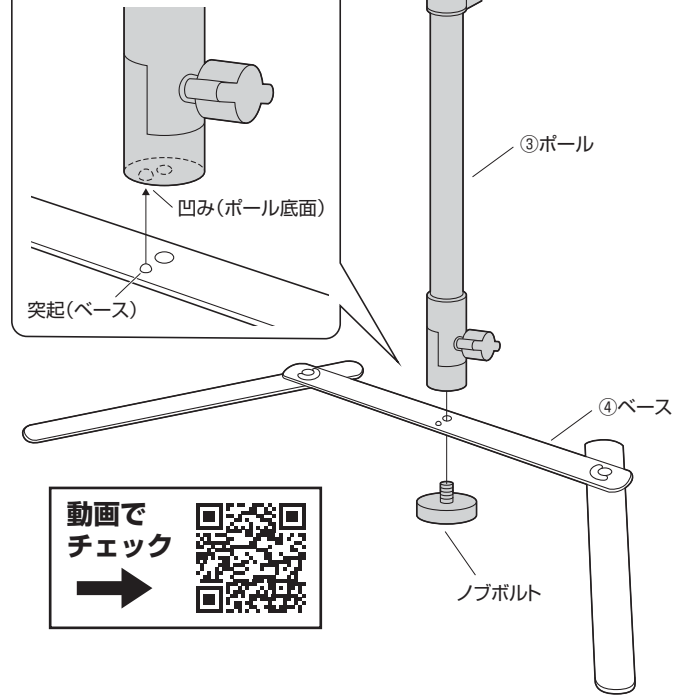

各部の名称とはたらき

仕様

サイズ・重量	W265×D240×H360~520mm・560g
材質	スチール・ABS樹脂・アルミニウム合金
カメラ取付け用ネジ穴	1/4インチネジ
耐荷重	500g
対応機器	1/4インチネジ対応のWEBカメラ、デジタルカメラ 6.5インチまでのスマートフォン

※サイズ内でも機器によっては設置できない場合もあります。
※機器によっては、各種ボタンなどに干渉する場合があります。

組立方法

(1)ベースを開きます。

(2)ポールからノブボルトを取外します。

(3)ベースにポールを取付けます。

※ポール底面の凹みにベースの突起を合わせます。

(4)ポールの先端にマウントを取付けます。

WEBカメラ・デジタルカメラを取付ける場合

カメラをマウントに取り付けます。(ホルダーは使用しません)

スマートフォンを取付ける場合

<横向きを取付ける場合>

(1)ホルダーをマウントに取り付けます。

(2)ホルダーの片側を引き出して、機器をはさみます。

<縦向きを取付ける場合>

(1)角度調節ノブを緩めて取付けネジ部を倒し、ホルダーを取付けます。

(2)ホルダーの片側を引き出して、機器をはさみます。

各部の調節方法