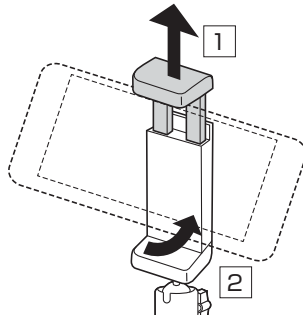

各部の名称とはたらき

仕様

サイズ・重量	W265×D240×H360~520mm・560g
材質	スチール・ABS樹脂・アルミニウム合金
カメラ取付け用ネジ穴	1/4インチネジ
耐荷重	500g
対応機器	1/4インチネジ対応のWEBカメラ、デジタルカメラ 6.5インチまでのスマートフォン

※サイズ内でも機器によっては設置できない場合もあります。
※機器によっては、各種ボタンなどに干渉する場合があります。

組立方法

(1)ベースを開きます。

(2)ポールからノブボルトを取外します。

(3)ベースにポールを取付けます。

※ポール底面の凹みにベースの突起を合わせます。

(4)ポールの先端にマウントを取付けます。

WEBカメラ・デジタルカメラを取付ける場合

カメラをマウントに取り付けます。(ホルダーは使用しません)

スマートフォンを取付ける場合

<横向きを取付ける場合>

(1)ホルダーをマウントに取り付けます。

(2)ホルダーの片側を引き出して、機器をはさみます。

<縦向きを取付ける場合>

(1)角度調節ノブを緩めて取付けネジ部を倒し、ホルダーを取付けます。

(2)ホルダーの片側を引き出して、機器をはさみます。

各部の調節方法