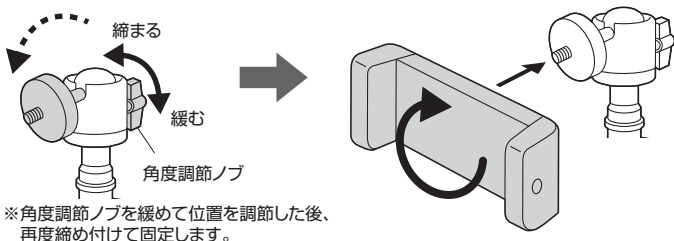

組立方法

(1)ベースを開きます。

(2)ポールからノブボルトを取外します。

(3)ベースにポールを取付けます。

※ポール底面の凹みにベースの突起を合わせます。

(4)ポールの先端にマウントを取付けます。

WEBカメラ・デジタルカメラを取付ける場合

カメラをマウントに取り付けます。(ホルダーは使用しません)

スマートフォンを取付ける場合

<横向きを取付ける場合>

(1)ホルダーをマウントに取り付けます。

(2)ホルダーの片側を引き出して、機器をはさみます。

<縦向きを取付ける場合>

(1)角度調節ノブを緩めて取付けネジ部を倒し、ホルダーを取付けます。

(2)ホルダーの片側を引き出して、機器をはさみます。

各部の調節方法

カメラの角度調節方法

高さ調節方法

ポールの角度調節方法

※調節後は、各調節ノブをしっかり締め付けて固定してください。

機器が破損する恐れがありますので、高さや角度を調節する際は、その都度安定性を確認してください。

本取扱説明書の内容は、予告なしに変更になる場合があります。

サンワサプライ株式会社

サンワダイレクト / 〒700-0825 岡山県岡山市北区田町1-10-1 TEL.086-223-5680 FAX.086-235-2381