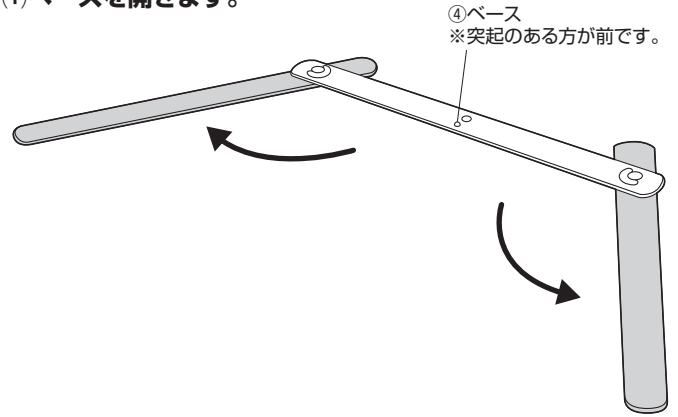

各部の名称とはたらき

仕様

サイズ・重量	W265×D240×H360~520mm・560g
材質	スチール・ABS樹脂・アルミニウム合金
カメラ取付け用ネジ穴	1/4インチネジ
耐荷重	500g
対応機器	1/4インチネジ対応のWEBカメラ、デジタルカメラ 6.5インチまでのスマートフォン

※サイズ内でも機器によっては設置できない場合もあります。
※機器によっては、各種ボタンなどに干渉する場合があります。

組立方法

(1)ベースを開きます。

(2)ポールからノブボルトを取外します。

(3)ベースにポールを取付けます。

※ポール底面の凹みにベースの突起を合わせます。

(4)ポールの先端にマウントを取付けます。

WEBカメラ・デジタルカメラを取付ける場合

カメラをマウントに取り付けます。(ホルダーは使用しません)