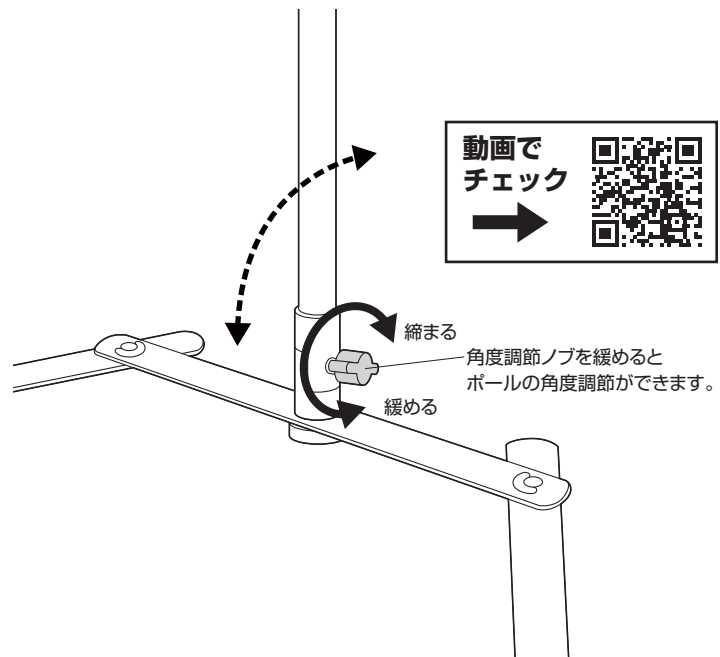

各部の名称とはたらき

仕様

サイズ・重量	W265×D240×H360~520mm・560g
材質	スチール・ABS樹脂・アルミニウム合金
カメラ取付け用ネジ穴	1/4インチネジ
耐荷重	500g
対応機器	1/4インチネジ対応のWEBカメラ、デジタルカメラ 6.5インチまでのスマートフォン

※サイズ内でも機器によっては設置できない場合もあります。
※機器によっては、各種ボタンなどに干渉する場合があります。

組立方法

(1)ベースを開きます。

(2)ポールからノブボルトを取外します。

(3)ベースにポールを取付けます。

※ポール底面の凹みにベースの突起を合わせます。

(4)ポールの先端にマウントを取付けます。

WEBカメラ・デジタルカメラを取付ける場合

カメラをマウントに取り付けます。(ホルダーは使用しません)

スマートフォンを取付ける場合

<横向きを取付ける場合>

(1)ホルダーをマウントに取り付けます。

(2)ホルダーの片側を引き出して、機器をはさみます。

<縦向きを取付ける場合>

(1)角度調節ノブを緩めて取付けネジ部を倒し、ホルダーを取付けます。

(2)ホルダーの片側を引き出して、機器をはさみます。

各部の調節方法

カメラの角度調節方法

高さ調節方法

ポールの角度調節方法

※調節後は、各調節ノブをしっかり締め付けて固定してください。

機器が破損する恐れがありますので、高さや角度を調節する際は、その都度安定性を確認してください。

本取扱説明書の内容は、予告なしに変更になる場合があります。

サンワサプライ株式会社

サンワダイレクト / 〒700-0825 岡山県岡山市北区田町1-10-1 TEL.086-223-5680 FAX.086-235-2381