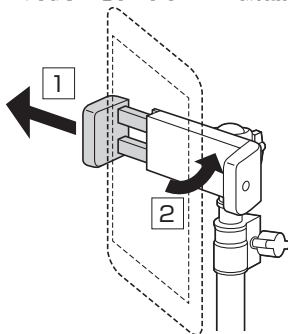

各部の名称とはたらき

仕様

サイズ・重量	W265×D240×H360~520mm・560g
材質	スチール・ABS樹脂・アルミニウム合金
カメラ取付け用ネジ穴	1/4インチネジ
耐荷重	500g
対応機器	1/4インチネジ対応のWEBカメラ、デジタルカメラ 6.5インチまでのスマートフォン

※サイズ内でも機器によっては設置できない場合もあります。
※機器によっては、各種ボタンなどに干渉する場合があります。

組立方法

(1)ベースを開きます。

(2)ポールからノブボルトを取外します。

(3)ベースにポールを取付けます。

※ポール底面の凹みにベースの突起を合わせます。

(4)ポールの先端にマウントを取付けます。

WEBカメラ・デジタルカメラを取付ける場合

カメラをマウントに取り付けます。(ホルダーは使用しません)

スマートフォンを取付ける場合

<横向きを取付ける場合>

(1)ホルダーをマウントに取り付けます。

(2)ホルダーの片側を引き出して、機器をはさみます。

<縦向きを取付ける場合>

(1)角度調節ノブを緩めて取付けネジ部を倒し、ホルダーを取付けます。

(2)ホルダーの片側を引き出して、機器をはさみます。

各部の調節方法

カメラの角度調節方法

高さ調節方法

ポールの角度調節方法

※調節後は、各調節ノブをしっかり締め付けて固定してください。

機器が破損する恐れがありますので、高さや角度を調節する際は、その都度安定性を確認してください。

本取扱説明書の内容は、予告なしに変更になる場合があります。

サンワサプライ株式会社

サンワダイレクト / 〒700-0825 岡山県岡山市北区田町1-10-1 TEL.086-223-5680 FAX.086-235-2381