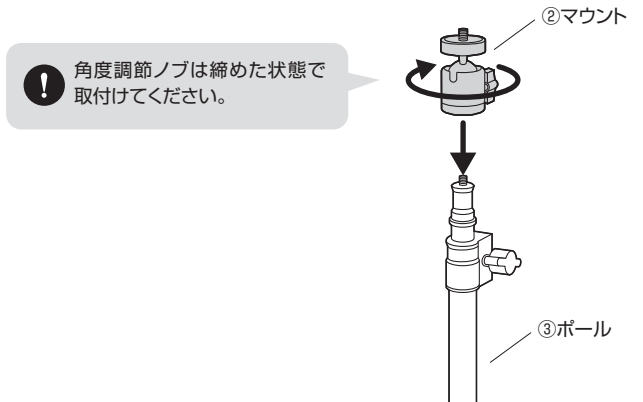

各部の名称とはたらき

仕様

サイズ・重量	W265×D240×H360~520mm・560g
材質	スチール・ABS樹脂・アルミニウム合金
カメラ取付け用ネジ穴	1/4インチネジ
耐荷重	500g
対応機器	1/4インチネジ対応のWEBカメラ、デジタルカメラ 6.5インチまでのスマートフォン

※サイズ内でも機器によっては設置できない場合もあります。
※機器によっては、各種ボタンなどに干渉する場合があります。

組立方法

(1)ベースを開きます。

(2)ポールからノブボルトを取外します。

(3)ベースにポールを取付けます。

※ポール底面の凹みにベースの突起を合わせます。

(4)ポールの先端にマウントを取付けます。

WEBカメラ・デジタルカメラを取付ける場合

カメラをマウントに取り付けます。(ホルダーは使用しません)

スマートフォンを取付ける場合

<横向きを取付ける場合>

(1)ホルダーをマウントに取り付けます。

(2)ホルダーの片側を引き出して、機器をはさみます。

<縦向きを取付ける場合>

(1)角度調節ノブを緩めて取付けネジ部を倒し、ホルダーを取付けます。

(2)ホルダーの片側を引き出して、機器をはさみます。

各部の調節方法