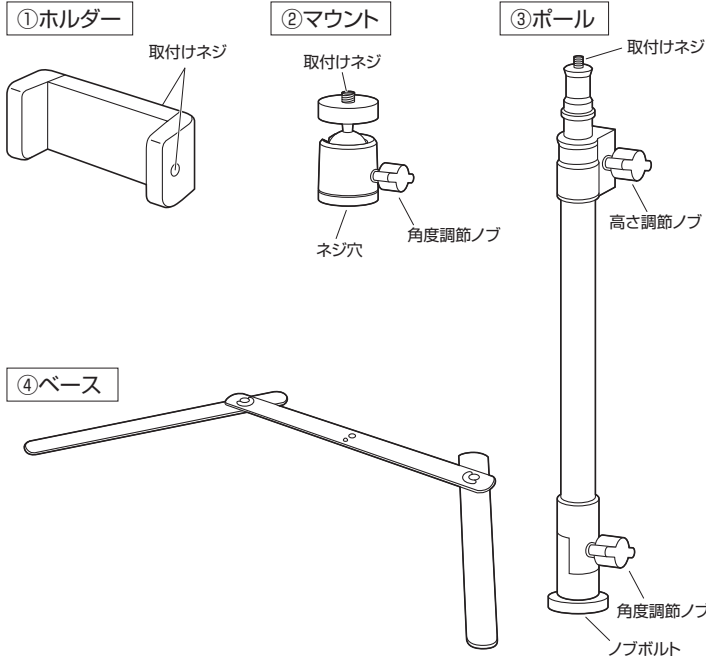

WEBカメラ用俯瞰撮影スタンド (スマホホルダー付き) 取扱説明書

この度は、WEBカメラ用俯瞰撮影スタンド(スマホホルダー付き)「200-DGCAM028」(以下本製品)をお買い上げいただき誠にありがとうございます。この取扱説明書では、本製品の使用方法や安全にお取り扱いいただくための注意事項を記載しています。ご使用前によくご覧ください。読み終わったあとこの取扱説明書は大切に保管してください。

最初にご確認ください

お使いになる前に、セット内容がすべて揃っているかご確認ください。万一、足りないものがありましたら、お買い求めの販売店にご連絡ください。

セット内容

- ①ホルダー 1個
- ②マウント 1個
- ③ポール 1個
- ④ベース 1個
- ⑤取扱説明書(本書) 1部

※欠品や破損があった場合は、品番(200-DGCAM028)と上記の番号(①~⑤)と名称(ホルダーなど)をお知らせください。

デザイン及び仕様については改良のため予告なしに変更することがあります。本書に記載の社名及び製品名は各社の商標又は登録商標です。

各部の名称とはたらき

仕様

サイズ・重量	W265×D240×H360~520mm・560g
材質	スチール・ABS樹脂・アルミニウム合金
カメラ取付け用ネジ穴	1/4インチネジ
耐荷重	500g
対応機器	1/4インチネジ対応のWEBカメラ、デジタルカメラ 6.5インチまでのスマートフォン

※サイズ内でも機器によっては設置できない場合もあります。
※機器によっては、各種ボタンなどに干渉する場合があります。

組立方法

(1)ベースを開きます。

(2)ポールからノブボルトを取外します。

(3)ベースにポールを取付けます。

※ポール底面の凹みにベースの突起を合わせます。

(4)ポールの先端にマウントを取付けます。

WEBカメラ・デジタルカメラを取付ける場合

カメラをマウントに取り付けます。(ホルダーは使用しません)