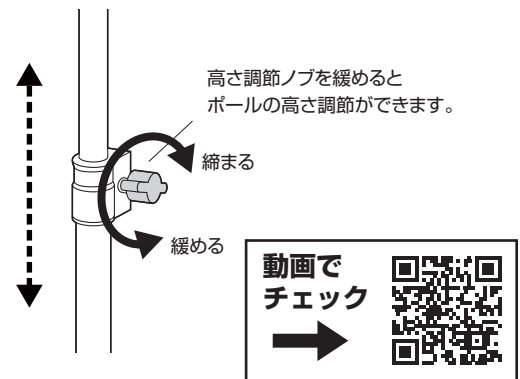

組立方法

(1)ベースを開きます。

(2)ポールからノブボルトを取外します。

(3)ベースにポールを取付けます。

※ポール底面の凹みにベースの突起を合わせます。

(4)ポールの先端にマウントを取付けます。

WEBカメラ・デジタルカメラを取付ける場合

カメラをマウントに取り付けます。(ホルダーは使用しません)

スマートフォンを取付ける場合

<横向きを取付ける場合>

(1)ホルダーをマウントに取り付けます。

(2)ホルダーの片側を引き出して、機器をはさみます。

<縦向きを取付ける場合>

(1)角度調節ノブを緩めて取付けネジ部を倒し、ホルダーを取付けます。

(2)ホルダーの片側を引き出して、機器をはさみます。

各部の調節方法

カメラの角度調節方法

高さ調節方法

ポールの角度調節方法

※調節後は、各調節ノブをしっかり締め付けて固定してください。

機器が破損する恐れがありますので、高さや角度を調節する際は、その都度安定性を確認してください。

本取扱説明書の内容は、予告なしに変更になる場合があります。

サンワサプライ株式会社

サンワダイレクト / 〒700-0825 岡山県岡山市北区田町1-10-1 TEL.086-223-5680 FAX.086-235-2381