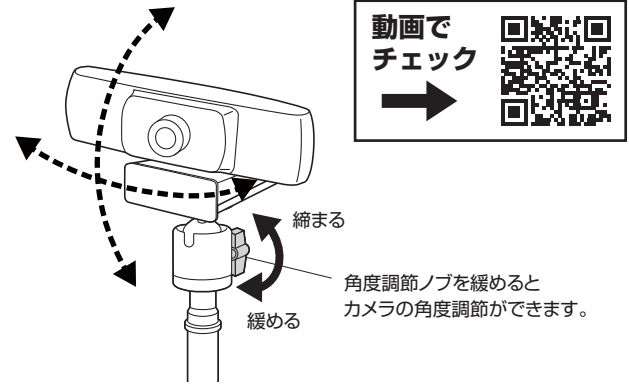

各部の名称とはたらき

仕様

サイズ・重量	W265×D240×H360~520mm・560g
材質	スチール・ABS樹脂・アルミニウム合金
カメラ取付け用ネジ穴	1/4インチネジ
耐荷重	500g
対応機器	1/4インチネジ対応のWEBカメラ、デジタルカメラ 6.5インチまでのスマートフォン

※サイズ内でも機器によっては設置できない場合もあります。
※機器によっては、各種ボタンなどに干渉する場合があります。

組立方法

(1)ベースを開きます。

(2)ポールからノブボルトを取外します。

(3)ベースにポールを取付けます。

※ポール底面の凹みにベースの突起を合わせます。

(4)ポールの先端にマウントを取付けます。

WEBカメラ・デジタルカメラを取付ける場合

カメラをマウントに取り付けます。(ホルダーは使用しません)

スマートフォンを取付ける場合

<横向きを取付ける場合>

(1)ホルダーをマウントに取り付けます。

(2)ホルダーの片側を引き出して、機器をはさみます。

<縦向きを取付ける場合>

(1)角度調節ノブを緩めて取付けネジ部を倒し、ホルダーを取付けます。

(2)ホルダーの片側を引き出して、機器をはさみます。

各部の調節方法

カメラの角度調節方法

高さ調節方法

ポールの角度調節方法

※調節後は、各調節ノブをしっかり締め付けて固定してください。

機器が破損する恐れがありますので、高さや角度を調節する際は、その都度安定性を確認してください。

本取扱説明書の内容は、予告なしに変更になる場合があります。

サンワサプライ株式会社

サンワダイレクト / 〒700-0825 岡山県岡山市北区田町1-10-1 TEL.086-223-5680 FAX.086-235-2381