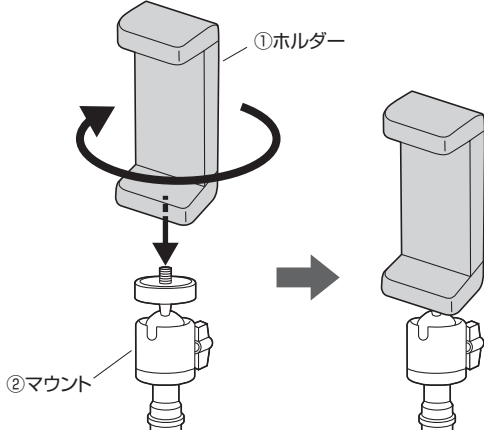

各部の名称とはたらき

仕様

サイズ・重量	W265×D240×H360~520mm・560g
材質	スチール・ABS樹脂・アルミニウム合金
カメラ取付け用ネジ穴	1/4インチネジ
耐荷重	500g
対応機器	1/4インチネジ対応のWEBカメラ、デジタルカメラ 6.5インチまでのスマートフォン

※サイズ内でも機器によっては設置できない場合もあります。
※機器によっては、各種ボタンなどに干渉する場合があります。

組立方法

(1)ベースを開きます。

(2)ポールからノブボルトを取外します。

(3)ベースにポールを取付けます。

※ポール底面の凹みにベースの突起を合わせます。

(4)ポールの先端にマウントを取付けます。

WEBカメラ・デジタルカメラを取付ける場合

カメラをマウントに取り付けます。(ホルダーは使用しません)

スマートフォンを取付ける場合

<横向きを取付ける場合>

(1)ホルダーをマウントに取り付けます。

(2)ホルダーの片側を引き出して、機器をはさみます。

<縦向きを取付ける場合>

(1)角度調節ノブを緩めて取付けネジ部を倒し、ホルダーを取付けます。

(2)ホルダーの片側を引き出して、機器をはさみます。

各部の調節方法