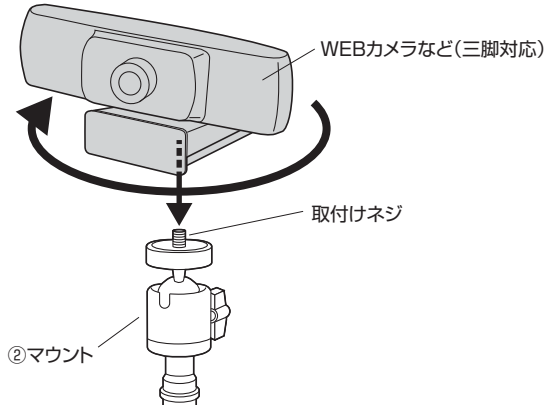

各部の名称とはたらき

仕様

サイズ・重量	W265×D240×H360~520mm・560g
材質	スチール・ABS樹脂・アルミニウム合金
カメラ取付け用ネジ穴	1/4インチネジ
耐荷重	500g
対応機器	1/4インチネジ対応のWEBカメラ、デジタルカメラ 6.5インチまでのスマートフォン

※サイズ内でも機器によっては設置できない場合もあります。
※機器によっては、各種ボタンなどに干渉する場合があります。

組立方法

(1)ベースを開きます。

(2)ポールからノブボルトを取外します。

(3)ベースにポールを取付けます。

※ポール底面の凹みにベースの突起を合わせます。

(4)ポールの先端にマウントを取付けます。

WEBカメラ・デジタルカメラを取付ける場合

カメラをマウントに取り付けます。(ホルダーは使用しません)

スマートフォンを取付ける場合

<横向きを取付ける場合>

(1)ホルダーをマウントに取り付けます。

(2)ホルダーの片側を引き出して、機器をはさみます。

<縦向きを取付ける場合>

(1)角度調節ノブを緩めて取付けネジ部を倒し、ホルダーを取付けます。

(2)ホルダーの片側を引き出して、機器をはさみます。

各部の調節方法