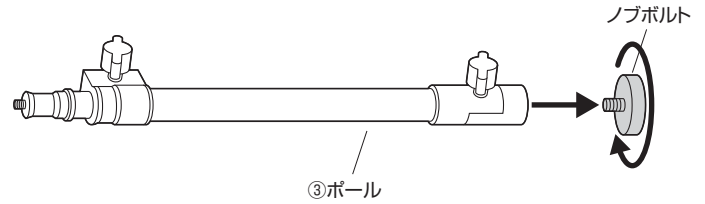

各部の名称とはたらき

仕様

サイズ・重量	W265×D240×H360~520mm・560g
材質	スチール・ABS樹脂・アルミニウム合金
カメラ取付け用ネジ穴	1/4インチネジ
耐荷重	500g
対応機器	1/4インチネジ対応のWEBカメラ、デジタルカメラ 6.5インチまでのスマートフォン

※サイズ内でも機器によっては設置できない場合もあります。
※機器によっては、各種ボタンなどに干渉する場合があります。

組立方法

(1)ベースを開きます。

(2)ポールからノブボルトを取外します。

(3)ベースにポールを取付けます。

※ポール底面の凹みにベースの突起を合わせます。

(4)ポールの先端にマウントを取付けます。

WEBカメラ・デジタルカメラを取付ける場合

カメラをマウントに取り付けます。(ホルダーは使用しません)