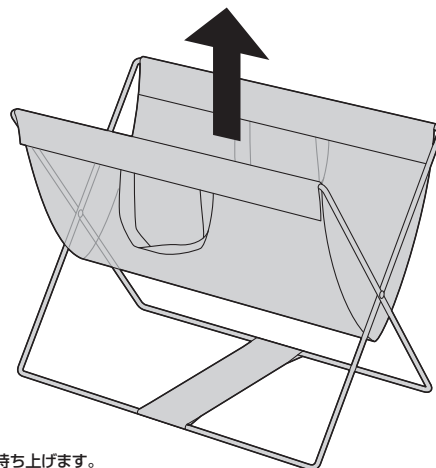

200-CB020BK

折りたたみ式手荷物入れ

4 969887 134405

405

1.特長

- シェアオフィス、ホテル、カフェ、自宅で使える手荷物入れです。
- バッグや手荷物を床に直接置かず、簡単に収納できます。
- 折りたたんでコンパクトに収納可能です。
- メッシュ部分とフレームは分離可能、取っ手付きで持ち運びも可能です。

2.折りたたみ方法

(1)手荷物入れを持ち上げます。

(2)折りたたみます。

3.品質表示

家庭用品品質表示法に基づく表示

製品型番	200-CB020BK
外形寸法	最大外寸/約W480×D265×H375mm 折りたたみ時寸法/約W480×D25×H450mm(ハンドル含まず)
耐荷重	約5kg
構造部材	収納バスケット、メッシュ/ポリ塩化ビニル(PVC) フレーム/スチール
表面加工	クロームメッキ加工(金属部)
原産国	中国