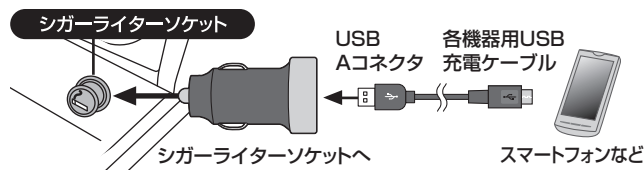

どっちもUSBカーチャージャー

200-CAR015シリーズ・200-CAR016シリーズ

- USBコネクタの差し間違いをスッキリ解消する、どっちもUSBポートを採用しています。
 - 暗闇の中でもUSBの差し込み口をアシストするUSBポート発光機能付きです。
 - 車内のメーター類のカラーに合わせたLED発光色によるカラー展開(全4色)で、好みのカラーが選べます。
 - 各種スマートフォン(200-CAR015シリーズ)、iPhone・iPod(200-CAR016シリーズ)の充電に対応しています。
- ※本製品のUSBポートに機器を接続した状態でエンジンをかけないでください。

適合車種

12Vマイナスアース車(一部の輸入車など車種によってはシガーソケットのコネクタ形状が異なるのでご使用できません)

※本製品は12V車専用です。大型トラック等の24V車では絶対に使用しないでください。

仕様

入力電圧	DC12V(マイナスアース車)
出力電流	1A(MAX)
出力電圧	DC5V
コネクタ(入力)	シガープラグ

コネクタ(出力)	USB Aコネクタ	メス
サイズ	約W28×D55.5×H28mm	
使用温度範囲	0℃～40℃	
重量	約16g	

対応機種

200-CAR015シリーズ:各種スマートフォン

200-CAR016シリーズ:各種iPhone・iPod

接続例

※USBケーブルは付属しませんので、別途お買い求めください。

※各機器用USB充電ケーブルのAコネクタ側はどちらの向きでも本製品へ接続し、使用することができます。

使用上の注意

- 本製品は12V車専用です。大型トラック等の24V車では絶対に使用しないでください。
- 12V車であっても、加速等の高回転時にシガーライターソケットに高電圧(19V以上)が供給される車種には使用しないでください。お買い求め前に車のメーカー等へご確認ください。
- USBポートには電源供給以外の機能はありません。給電・充電用途以外には使用しないでください。
- 本製品との接続による各機種のメモリの破損、データ破損・消失、その他のトラブルについては一切の保証を負いかねます。
- 安全のため、本製品のUSBポートに機器を接続した状態で車のエンジンをかけないでください。使用後は本製品をシガーライターソケットから取外してください。