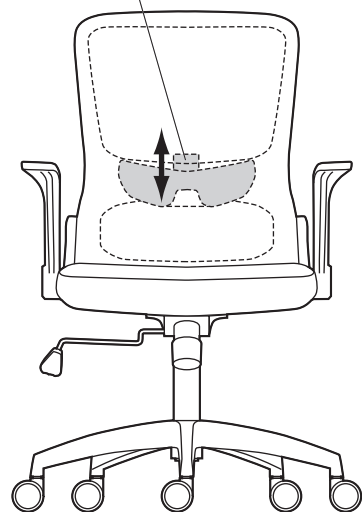

ガスシリンダーに座面ブラケットを差し込みます。

下から見た図

※下図の穴に差し込みます。

座面に座り、体重をかけて押し込みます。

⚠ 注意 ⚠

座面ブラケットをガスシリンダーにまっすぐ奥まで差し込んでください。座面ブラケットが斜めに差し込まれていると、奥まで差し込まれず、ガスシリンダーが正常に作動しない場合があります。

5

背もたれを起こして完成です。

使用ボルト

7ボルトB (M6×35)

3ボルトを最後までしめます。

- 1 背もたれを起こします。
- 2 ボルトBで背もたれを取付ます。
- 3 下段のボルトを最後まで締めます。

3ボルトを最後までしめます。

各部の調節方法

注意

レバーを引き上げてガスシリンダーが正常に作動することを確認してから使用してください。
正常に作動しない場合はガスシリンダーが奥まで差し込まれていない場合がありますので、座面ブラケットを差し込み直してください。

背面のランバーサポートは5段階で高さ調節することができます。

- ① レバーを矢印の方向へ回転させると座面の高さ調節ができます。
- ② レバーを外側に引き出すと、ロック機構が働き、差し込むと固定されます。

下から見た図

下から見て、ツマミを時計回りに回すとロックが固くなり、反時計回りに回すと緩くなります。

チェアの品質表示

外形寸法：幅620×奥行570×高さ925～1000mm（座面高さ440～515mm）
構造部材：座部・背もたれ部・肘あて部/ポリプロピレン 脚部・キャスター部/ナイロン
張り材：座部/布 背もたれ部/ポリエステルメッシュ クッション材：ウレタンフォーム