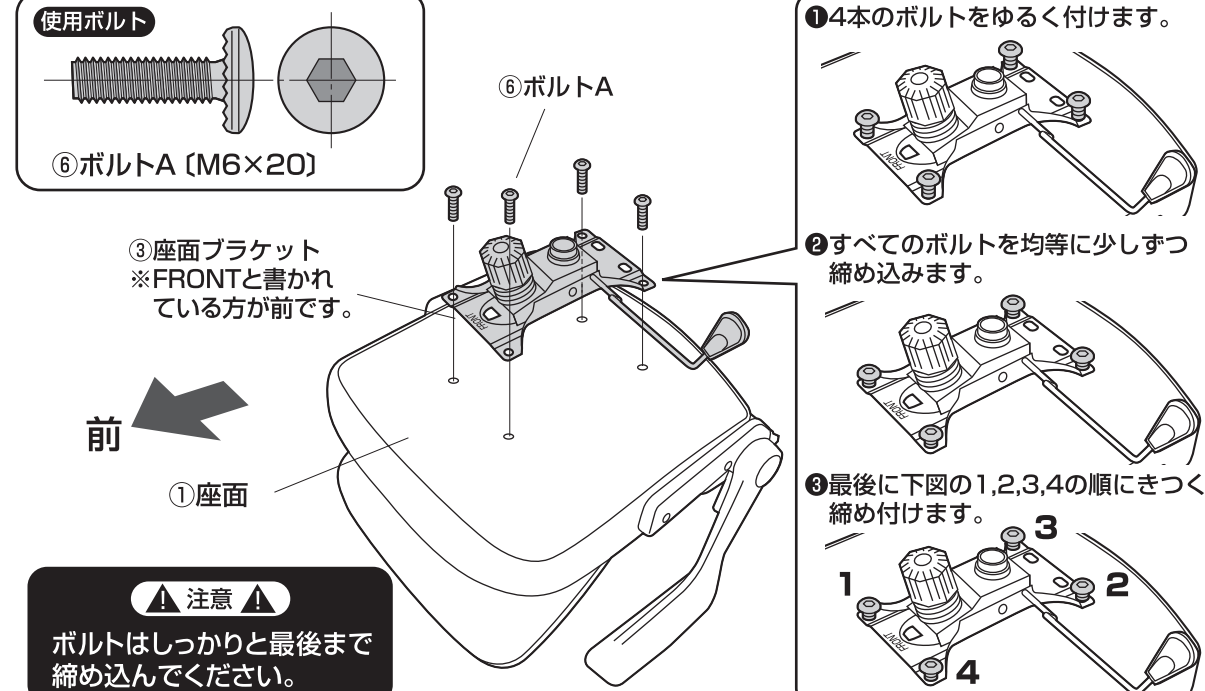

完成図

組立て部品

※部品の欠品や破損があった場合は、品番(150-SNCM018など)と
下記の部品番号(①~⑧)と部品名(キャスターなど)をお知らせください。

①座面×1個

③座面ブラケット×1個

④ガスシリンダー×1本

②レッグフレーム×1個

⑤キャスター×5個

⑧六角レンチ(5mm)×1本

使用ボルト

⑥ボルトA×4本 [M6×20]

⑦ボルトB×2本 [M6×35]

1 レッグフレームをひっくり返し、
キャスターを取付けます。

2 レッグフレームにガスシリンダー
を取付けます。

3 座面裏側に座面ブラケットを取付けます。

4

ガスシリンダーに座面ブラケットを差し込みます。

下から見た図

※下図の穴に差し込みます。

座面に座り、体重をかけて押し込みます。

⚠ 注意 ⚠

座面ブラケットをガスシリンダーにまっすぐ奥まで差し込んでください。座面ブラケットが斜めに差し込まれていると、奥まで差し込まれず、ガスシリンダーが正常に作動しない場合があります。

5

背もたれを起こして完成です。

背面のランバーサポートは5段階で高さ調節することができます。

- ① レバーを矢印の方向へ回転させると座面の高さ調節ができます。
- ② レバーを外側に引き出すと、ロック機構が働き、差し込むと固定されます。

下から見た図

下から見て、ツマミを時計回りに回すとロックが固くなり、反時計回りに回すと緩くなります。

チェアの品質表示

外形寸法：幅620×奥行570×高さ925～1000mm（座面高さ440～515mm）
構造部材：座部・背もたれ部・肘あて部/ポリプロピレン 脚部・キャスター部/ナイロン
張り材：座部/布 背もたれ部/ポリエステルメッシュ クッション材：ウレタンフォーム