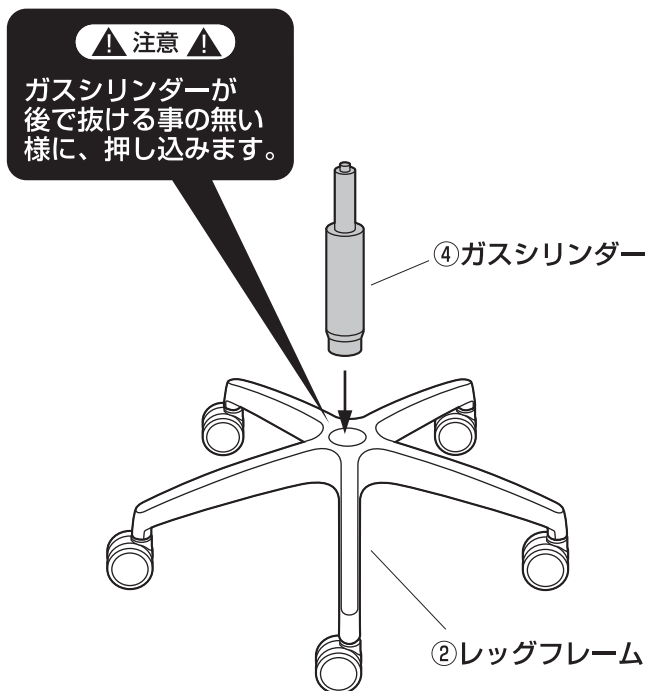

完成図

組立て部品

※部品の欠品や破損があった場合は、品番(150-SNCM018など)と
下記の部品番号(①~⑧)と部品名(キャスターなど)をお知らせください。

①座面×1個

③座面ブラケット×1個

④ガスシリンダー×1本

②レッグフレーム×1個

⑤キャスター×5個

⑧六角レンチ(5mm)×1本

使用ボルト

⑥ボルトA×4本 [M6×20]

⑦ボルトB×2本 [M6×35]

1 レッグフレームをひっくり返し、
キャスターを取付けます。

2 レッグフレームにガスシリンダー
を取付けます。

3 座面裏側に座面ブラケットを取付けます。

4

ガスシリンダーに座面ブラケットを差し込みます。

下から見た図

※下図の穴に差し込みます。

座面に座り、体重をかけて押し込みます。

⚠ 注意 ⚠

座面ブラケットをガスシリンダーにまっすぐ奥まで差し込んでください。座面ブラケットが斜めに差し込まれていると、奥まで差し込まれず、ガスシリンダーが正常に作動しない場合があります。

5

背もたれを起こして完成です。

背面のランバーサポートは5段階で高さ調節することができます。

- ① レバーを矢印の方向へ回転させると座面の高さ調節ができます。
- ② レバーを外側に引き出すと、ロック機構が働き、差し込むと固定されます。

下から見た図

下から見て、ツマミを時計回りに回すとロックが固くなり、反時計回りに回すと緩くなります。

チェアの品質表示

外形寸法：幅620×奥行570×高さ925～1000mm（座面高さ440～515mm）
構造部材：座部・背もたれ部・肘あて部/ポリプロピレン 脚部・キャスター部/ナイロン
張り材：座部/布 背もたれ部/ポリエステルメッシュ クッション材：ウレタンフォーム