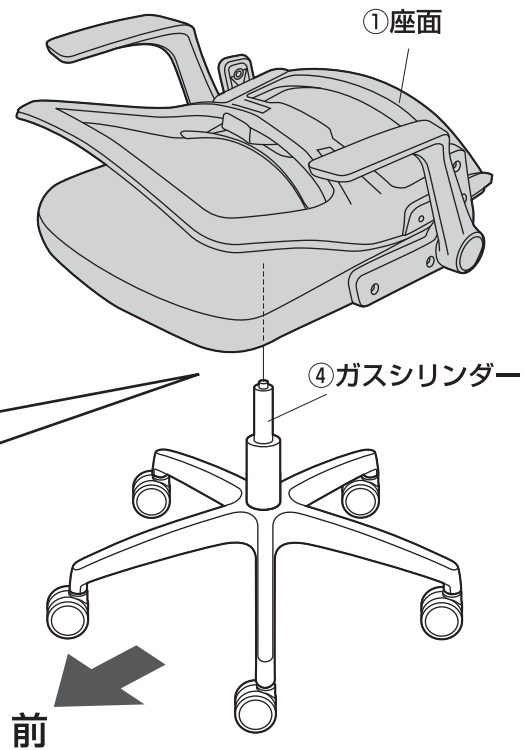

完成図

組立て部品

※部品の欠品や破損があった場合は、品番(150-SNCM018など)と
下記の部品番号(①~⑧)と部品名(キャスターなど)をお知らせください。

①座面×1個

③座面ブラケット×1個

④ガスシリンダー×1本

②レッグフレーム×1個

⑤キャスター×5個

⑧六角レンチ(5mm)×1本

使用ボルト

⑥ボルトA×4本 [M6×20]

⑦ボルトB×2本 [M6×35]

1 レッグフレームをひっくり返し、
キャスターを取付けます。

2 レッグフレームにガスシリンダー
を取付けます。

3 座面裏側に座面ブラケットを取付けます。

4

ガスシリンダーに座面ブラケットを差し込みます。

下から見た図

※下図の穴に差し込みます。

座面に座り、体重をかけて押し込みます。

⚠ 注意 ⚠

座面ブラケットをガスシリンダーにまっすぐ奥まで差し込んでください。座面ブラケットが斜めに差し込まれていると、奥まで差し込まれず、ガスシリンダーが正常に作動しない場合があります。

5

背もたれを起こして完成です。

背面のランバーサポートは5段階で高さ調節することができます。

- ① レバーを矢印の方向へ回転させると座面の高さ調節ができます。
- ② レバーを外側に引き出すと、ロック機構が働き、差し込むと固定されます。

下から見た図

下から見て、ツマミを時計回りに回すとロックが固くなり、反時計回りに回すと緩くなります。

チェアの品質表示

外形寸法：幅620×奥行570×高さ925～1000mm（座面高さ440～515mm）
構造部材：座部・背もたれ部・肘あて部/ポリプロピレン 脚部・キャスター部/ナイロン
張り材：座部/布 背もたれ部/ポリエステルメッシュ クッション材：ウレタンフォーム