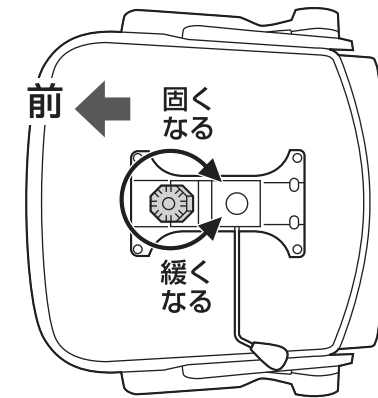

使用ボルト

7ボルトB (M6×35)

3ボルトを最後までしめます。

- 1 背もたれを起こします。
- 2 ボルトBで背もたれを取付ます。
- 3 下段のボルトを最後まで締めます。

3ボルトを最後までしめます。

各部の調節方法

注意

レバーを引き上げてガスシリンダーが正常に作動することを確認してから使用してください。
正常に作動しない場合はガスシリンダーが奥まで差し込まれていない場合がありますので、座面ブラケットを差し込み直してください。

背面のランバーサポートは5段階で高さ調節することができます。

- ① レバーを矢印の方向へ回転させると座面の高さ調節ができます。
- ② レバーを外側に引き出すと、ロック機構が働き、差し込むと固定されます。

下から見た図

下から見て、ツマミを時計回りに回すとロックが固くなり、反時計回りに回すと緩くなります。

チェアの品質表示

外形寸法：幅620×奥行570×高さ925～1000mm（座面高さ440～515mm）
構造部材：座部・背もたれ部・肘あて部/ポリプロピレン 脚部・キャスター部/ナイロン
張り材：座部/布 背もたれ部/ポリエステルメッシュ クッション材：ウレタンフォーム