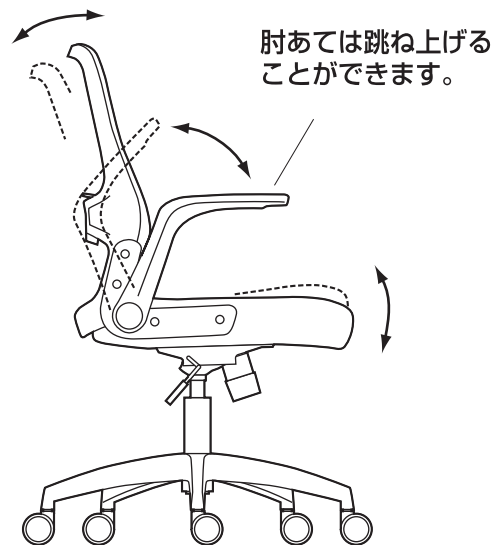

ガスシリンダーに座面ブラケットを差し込みます。

下から見た図

※下図の穴に差し込みます。

座面に座り、体重をかけて押し込みます。

⚠ 注意 ⚠

座面ブラケットをガスシリンダーにまっすぐ奥まで差し込んでください。座面ブラケットが斜めに差し込まれていると、奥まで差し込まれず、ガスシリンダーが正常に作動しない場合があります。

5

背もたれを起こして完成です。

使用ボルト

7ボルトB (M6×35)

3ボルトを最後までしめます。

- 1 背もたれを起こします。
- 2 ボルトBで背もたれを取付ます。
- 3 下段のボルトを最後まで締めます。

3ボルトを最後までしめます。

各部の調節方法

注意

レバーを引き上げてガスシリンダーが正常に作動することを確認してから使用してください。
正常に作動しない場合はガスシリンダーが奥まで差し込まれていない場合がありますので、座面ブラケットを差し込み直してください。

背面のランバーサポートは5段階で高さ調節することができます。

- ① レバーを矢印の方向へ回転させると座面の高さ調節ができます。
- ② レバーを外側に引き出すと、ロック機構が働き、差し込むと固定されます。

下から見た図

下から見て、ツマミを時計回りに回すとロックが固くなり、反時計回りに回すと緩くなります。

チェアの品質表示

外形寸法：幅620×奥行570×高さ925～1000mm（座面高さ440～515mm）
構造部材：座部・背もたれ部・肘あて部/ポリプロピレン 脚部・キャスター部/ナイロン
張り材：座部/布 背もたれ部/ポリエステルメッシュ クッション材：ウレタンフォーム