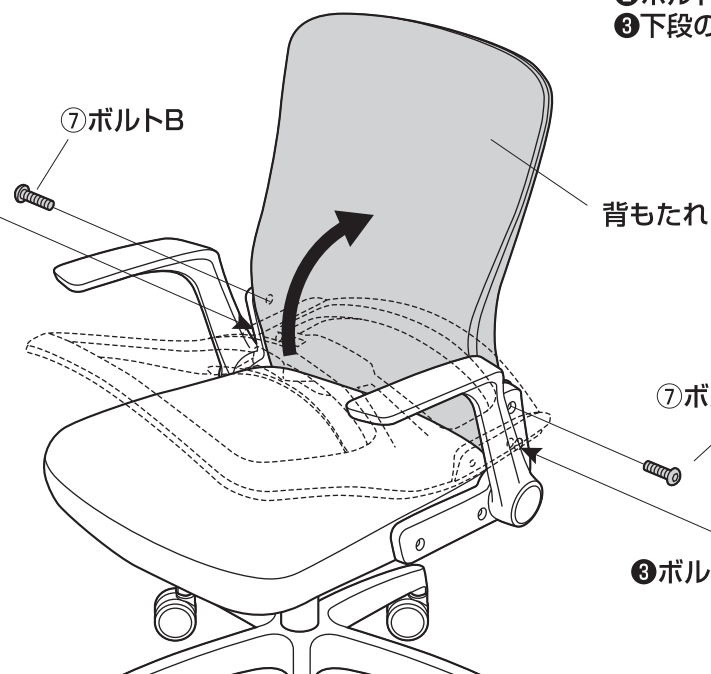

⑧六角レンチ(5mm)×1本

使用ボルト

⑥ボルトA×4本 [M6×20]

⑦ボルトB×2本 [M6×35]

1 レッグフレームをひっくり返し、
キャスターを取付けます。

2 レッグフレームにガスシリンダー
を取付けます。

3 座面裏側に座面ブラケットを取付けます。

4

ガスシリンダーに座面ブラケットを差し込みます。

下から見た図

※下図の穴に差し込みます。

座面に座り、体重をかけて押し込みます。

⚠ 注意 ⚠

座面ブラケットをガスシリンダーにまっすぐ奥まで差し込んでください。座面ブラケットが斜めに差し込まれていると、奥まで差し込まれず、ガスシリンダーが正常に作動しない場合があります。

5

背もたれを起こして完成です。

使用ボルト

7ボルトB (M6×35)

3ボルトを最後までしめます。

- 1 背もたれを起こします。
- 2 ボルトBで背もたれを取付ます。
- 3 下段のボルトを最後まで締めます。

3ボルトを最後までしめます。

各部の調節方法

注意

レバーを引き上げてガスシリンダーが正常に作動することを確認してから使用してください。
正常に作動しない場合はガスシリンダーが奥まで差し込まれていない場合がありますので、座面ブラケットを差し込み直してください。

背面のランバーサポートは5段階で高さ調節することができます。

- ① レバーを矢印の方向へ回転させると座面の高さ調節ができます。
- ② レバーを外側に引き出すと、ロック機構が働き、差し込むと固定されます。

下から見た図

下から見て、ツマミを時計回りに回すとロックが固くなり、反時計回りに回すと緩くなります。

チェアの品質表示

外形寸法：幅620×奥行570×高さ925～1000mm（座面高さ440～515mm）
構造部材：座部・背もたれ部・肘あて部/ポリプロピレン 脚部・キャスター部/ナイロン
張り材：座部/布 背もたれ部/ポリエステルメッシュ クッション材：ウレタンフォーム