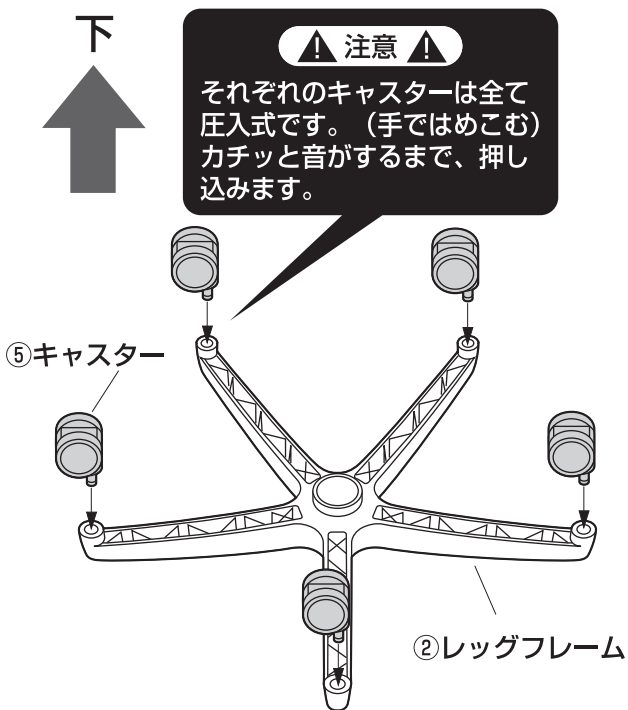

完成図

組立て部品

※部品の欠品や破損があった場合は、品番(150-SNCM018など)と
下記の部品番号(①~⑧)と部品名(キャスターなど)をお知らせください。

①座面×1個

③座面ブラケット×1個

④ガスシリンダー×1本

②レッグフレーム×1個

⑤キャスター×5個

⑧六角レンチ(5mm)×1本

使用ボルト

⑥ボルトA×4本 [M6×20]

⑦ボルトB×2本 [M6×35]

1 レッグフレームをひっくり返し、
キャスターを取付けます。

2 レッグフレームにガスシリンダー
を取付けます。

3 座面裏側に座面ブラケットを取付けます。

4

ガスシリンダーに座面ブラケットを差し込みます。

下から見た図

※下図の穴に差し込みます。

座面に座り、体重をかけて押し込みます。

⚠ 注意 ⚠

座面ブラケットをガスシリンダーにまっすぐ奥まで差し込んでください。座面ブラケットが斜めに差し込まれていると、奥まで差し込まれず、ガスシリンダーが正常に作動しない場合があります。

5

背もたれを起こして完成です。

背面のランバーサポートは5段階で高さ調節することができます。

- ① レバーを矢印の方向へ回転させると座面の高さ調節ができます。
- ② レバーを外側に引き出すと、ロック機構が働き、差し込むと固定されます。

下から見た図

下から見て、ツマミを時計回りに回すとロックが固くなり、反時計回りに回すと緩くなります。

チェアの品質表示

外形寸法：幅620×奥行570×高さ925～1000mm（座面高さ440～515mm）
構造部材：座部・背もたれ部・肘あて部/ポリプロピレン 脚部・キャスター部/ナイロン
張り材：座部/布 背もたれ部/ポリエステルメッシュ クッション材：ウレタンフォーム