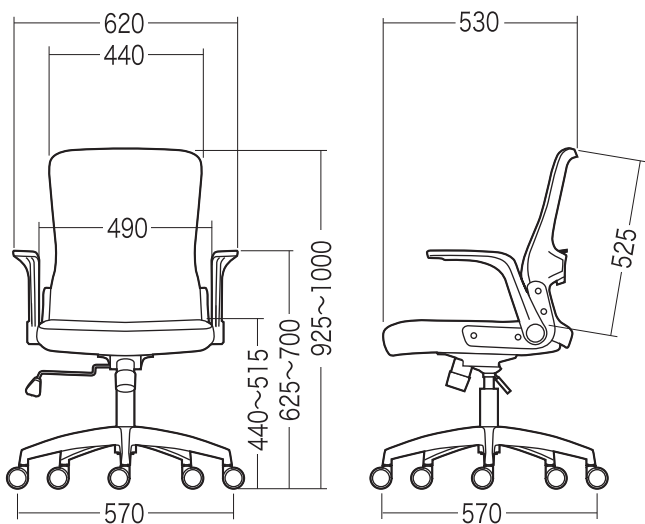

完成図

組立て部品

※部品の欠品や破損があった場合は、品番(150-SNCM018など)と
下記の部品番号(①~⑧)と部品名(キャスターなど)をお知らせください。

①座面×1個

③座面ブラケット×1個

④ガスシリンダー×1本

②レッグフレーム×1個

⑤キャスター×5個

背面のランバーサポートは5段階で高さ調節することができます。

- ① レバーを矢印の方向へ回転させると座面の高さ調節ができます。
- ② レバーを外側に引き出すと、ロック機構が働き、差し込むと固定されます。

下から見た図

下から見て、ツマミを時計回りに回すとロックが固くなり、反時計回りに回すと緩くなります。

チェアの品質表示

外形寸法：幅620×奥行570×高さ925～1000mm（座面高さ440～515mm）
構造部材：座部・背もたれ部・肘あて部/ポリプロピレン 脚部・キャスター部/ナイロン
張り材：座部/布 背もたれ部/ポリエステルメッシュ クッション材：ウレタンフォーム