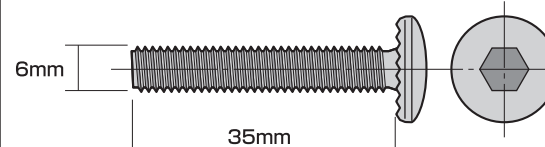

完成図

組立て部品

※部品の欠品や破損があった場合は、品番(150-SNCM018など)と
下記の部品番号(①~⑧)と部品名(キャスターなど)をお知らせください。

①座面×1個

③座面ブラケット×1個

④ガスシリンダー×1本

②レッグフレーム×1個

⑤キャスター×5個

⑧六角レンチ(5mm)×1本

使用ボルト

⑥ボルトA×4本 [M6×20]

⑦ボルトB×2本 [M6×35]

1 レッグフレームをひっくり返し、
キャスターを取付けます。

2 レッグフレームにガスシリンダー
を取付けます。

3 座面裏側に座面ブラケットを取付けます。

4

背面のランバーサポートは5段階で高さ調節することができます。

- ① レバーを矢印の方向へ回転させると座面の高さ調節ができます。
- ② レバーを外側に引き出すと、ロック機構が働き、差し込むと固定されます。

下から見た図

下から見て、ツマミを時計回りに回すとロックが固くなり、反時計回りに回すと緩くなります。

チェアの品質表示

外形寸法：幅620×奥行570×高さ925～1000mm（座面高さ440～515mm）
構造部材：座部・背もたれ部・肘あて部/ポリプロピレン 脚部・キャスター部/ナイロン
張り材：座部/布 背もたれ部/ポリエステルメッシュ クッション材：ウレタンフォーム