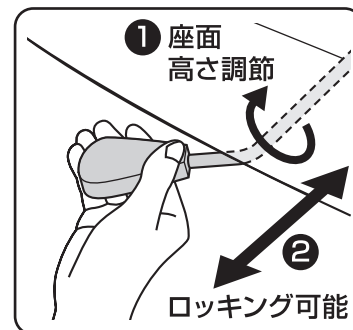

ガスシリンダーに座面ブラケットを差し込みます。

下から見た図

※下図の穴に差し込みます。

座面に座り、体重をかけて押し込みます。

⚠ 注意 ⚠

座面ブラケットをガスシリンダーにまっすぐ奥まで差し込んでください。座面ブラケットが斜めに差し込まれていると、奥まで差し込まれず、ガスシリンダーが正常に作動しない場合があります。

5

背もたれを起こして完成です。

使用ボルト

7ボルトB (M6×35)

3ボルトを最後までしめます。

- 1 背もたれを起こします。
- 2 ボルトBで背もたれを取付ます。
- 3 下段のボルトを最後まで締めます。

3ボルトを最後までしめます。

各部の調節方法

注意

レバーを引き上げてガスシリンダーが正常に作動することを確認してから使用してください。
正常に作動しない場合はガスシリンダーが奥まで差し込まれていない場合がありますので、座面ブラケットを差し込み直してください。

背面のランバーサポートは5段階で高さ調節することができます。

- ① レバーを矢印の方向へ回転させると座面の高さ調節ができます。
- ② レバーを外側に引き出すと、ロック機構が働き、差し込むと固定されます。

下から見た図

下から見て、ツマミを時計回りに回すとロックが固くなり、反時計回りに回すと緩くなります。

チェアの品質表示

外形寸法：幅620×奥行570×高さ925～1000mm（座面高さ440～515mm）
構造部材：座部・背もたれ部・肘あて部/ポリプロピレン 脚部・キャスター部/ナイロン
張り材：座部/布 背もたれ部/ポリエステルメッシュ クッション材：ウレタンフォーム