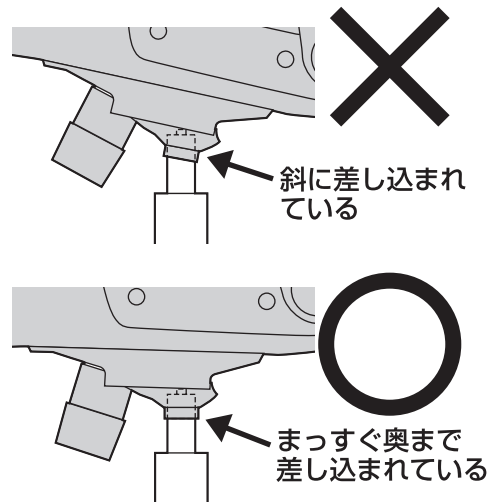

⑧六角レンチ(5mm)×1本

使用ボルト

⑥ボルトA×4本 [M6×20]

⑦ボルトB×2本 [M6×35]

1 レッグフレームをひっくり返し、
キャスターを取付けます。

2 レッグフレームにガスシリンダー
を取付けます。

3 座面裏側に座面ブラケットを取付けます。

4

ガスシリンダーに座面ブラケットを差し込みます。

下から見た図

※下図の穴に差し込みます。

座面に座り、体重をかけて押し込みます。

⚠ 注意 ⚠

座面ブラケットをガスシリンダーにまっすぐ奥まで差し込んでください。座面ブラケットが斜めに差し込まれていると、奥まで差し込まれず、ガスシリンダーが正常に作動しない場合があります。

5

背もたれを起こして完成です。

使用ボルト

7ボルトB (M6×35)

3ボルトを最後までしめます。

- 1 背もたれを起こします。
- 2 ボルトBで背もたれを取付ます。
- 3 下段のボルトを最後まで締めます。

3ボルトを最後までしめます。

各部の調節方法

注意

レバーを引き上げてガスシリンダーが正常に作動することを確認してから使用してください。
正常に作動しない場合はガスシリンダーが奥まで差し込まれていない場合がありますので、座面ブラケットを差し込み直してください。

背面のランバーサポートは5段階で高さ調節することができます。

- ① レバーを矢印の方向へ回転させると座面の高さ調節ができます。
- ② レバーを外側に引き出すと、ロック機構が働き、差し込むと固定されます。

下から見た図

下から見て、ツマミを時計回りに回すとロックが固くなり、反時計回りに回すと緩くなります。

チェアの品質表示

外形寸法：幅620×奥行570×高さ925～1000mm（座面高さ440～515mm）
構造部材：座部・背もたれ部・肘あて部/ポリプロピレン 脚部・キャスター部/ナイロン
張り材：座部/布 背もたれ部/ポリエステルメッシュ クッション材：ウレタンフォーム