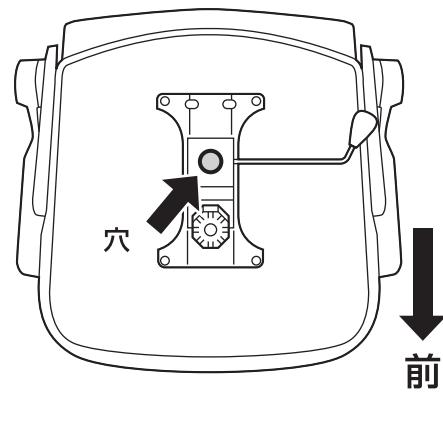

⑧六角レンチ(5mm)×1本

使用ボルト

⑥ボルトA×4本 [M6×20]

⑦ボルトB×2本 [M6×35]

1 レッグフレームをひっくり返し、
キャスターを取付けます。

2 レッグフレームにガスシリンダー
を取付けます。

3 座面裏側に座面ブラケットを取付けます。

4

ガスシリンダーに座面ブラケットを差し込みます。

下から見た図

※下図の穴に差し込みます。

座面に座り、体重をかけて押し込みます。

⚠ 注意 ⚠

座面ブラケットをガスシリンダーにまっすぐ奥まで差し込んでください。座面ブラケットが斜めに差し込まれていると、奥まで差し込まれず、ガスシリンダーが正常に作動しない場合があります。

5

背もたれを起こして完成です。

背面のランバーサポートは5段階で高さ調節することができます。

- ① レバーを矢印の方向へ回転させると座面の高さ調節ができます。
- ② レバーを外側に引き出すと、ロック機構が働き、差し込むと固定されます。

下から見た図

下から見て、ツマミを時計回りに回すとロックが固くなり、反時計回りに回すと緩くなります。

チェアの品質表示

外形寸法：幅620×奥行570×高さ925～1000mm（座面高さ440～515mm）
構造部材：座部・背もたれ部・肘あて部/ポリプロピレン 脚部・キャスター部/ナイロン
張り材：座部/布 背もたれ部/ポリエステルメッシュ クッション材：ウレタンフォーム