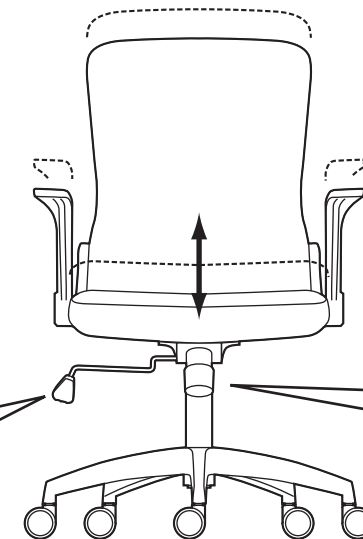

ガスシリンダーに座面ブラケットを差し込みます。

下から見た図

※下図の穴に差し込みます。

座面に座り、体重をかけて押し込みます。

⚠ 注意 ⚠

座面ブラケットをガスシリンダーにまっすぐ奥まで差し込んでください。座面ブラケットが斜めに差し込まれていると、奥まで差し込まれず、ガスシリンダーが正常に作動しない場合があります。

5

背もたれを起こして完成です。

使用ボルト

7ボルトB (M6×35)

3ボルトを最後までしめます。

- 1 背もたれを起こします。
- 2 ボルトBで背もたれを取付ます。
- 3 下段のボルトを最後まで締めます。

3ボルトを最後までしめます。

各部の調節方法

注意

レバーを引き上げてガスシリンダーが正常に作動することを確認してから使用してください。
正常に作動しない場合はガスシリンダーが奥まで差し込まれていない場合がありますので、座面ブラケットを差し込み直してください。

背面のランバーサポートは5段階で高さ調節することができます。

- ① レバーを矢印の方向へ回転させると座面の高さ調節ができます。
- ② レバーを外側に引き出すと、ロック機構が働き、差し込むと固定されます。

下から見た図

下から見て、ツマミを時計回りに回すとロックが固くなり、反時計回りに回すと緩くなります。

チェアの品質表示

外形寸法：幅620×奥行570×高さ925～1000mm（座面高さ440～515mm）
構造部材：座部・背もたれ部・肘あて部/ポリプロピレン 脚部・キャスター部/ナイロン
張り材：座部/布 背もたれ部/ポリエステルメッシュ クッション材：ウレタンフォーム