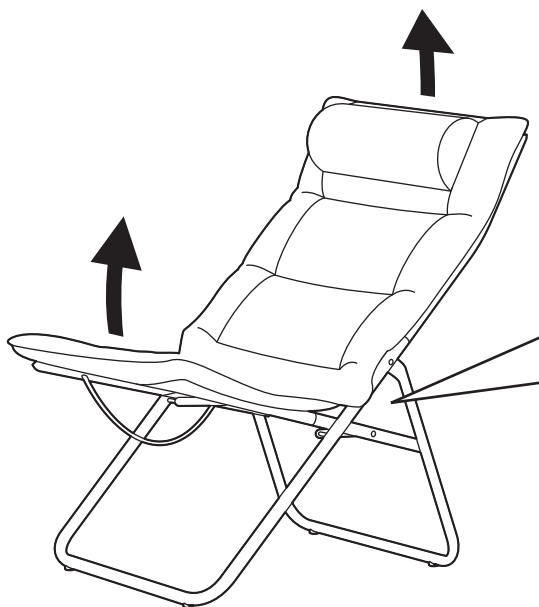

この度は、弊社製品をお買求めいただきましてありがとうございました。
下記の内容をよく理解して頂いた上で本製品を安全に正しくご使用ください。

寸法図

〈折りたたみ時〉

チェアの品質表示

外形寸法：幅625×奥行875×高さ900mm
座面高さ475mm
構造部材：座面部張地/ポリエステル
フレーム/スチール

▲ 使用上の注意 ▲

- 直射日光の当たる場所や高温、湿気及び乾燥の著しい場所を避けてください。
 - 滑りやすい床面で使用しないでください。
 - 用途以外で使用しないでください。
 - 座面の上に登らないで下さい。転倒の原因になります。
 - 可動部に手足などを挟まないように注意してください。
 - 著しい汚れを落とす場合は、薄めた中性洗剤を使用してください。
 - 座面に勢いよく座らないでください。勢いよく座ると、座面に体重の3~4倍の荷重がかかり、チェアが破壊される恐れがあります。
 - 同時に2人以上で腰掛けしないでください。
 - パーツ類が1つでも紛失、破損、消耗した場合は、純正部品による修理が完了するまで使用しないでください。
- ※以上の注意に従ってご使用いただかない場合、大きな事故につながる危険がありますので、必ず守ってください。

使用方法

〈開き方〉

背もたれを後側へ、座面を前側へ開きます。

〈折りたたみ方〉

背もたれと座面の前側を上を持ち上げると折り畳むことができます。

▲ 注意 ▲

可動部分で指などは
はさまないように
十分ご注意ください。