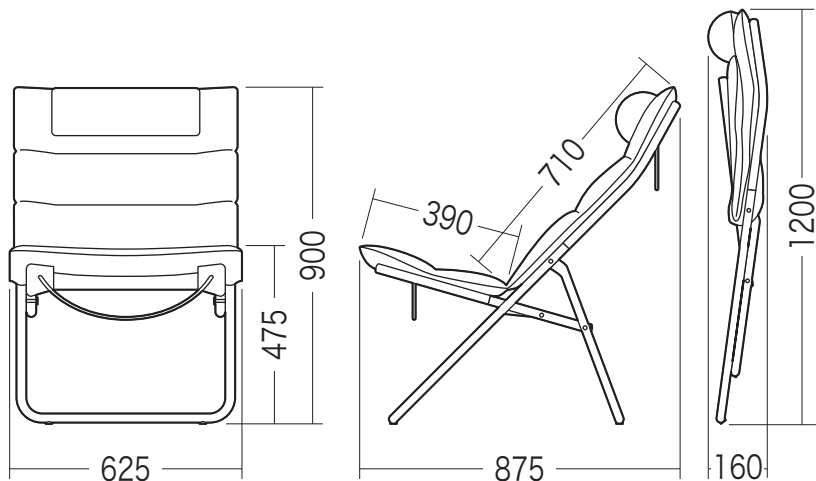

この度は、弊社製品をお買求めいただきましてありがとうございました。
下記の内容をよく理解して頂いた上で本製品を安全に正しくご使用ください。

寸法図

〈折りたたみ時〉

チェアの品質表示

外形寸法：幅625×奥行875×高さ900mm
座面高さ475mm
構造部材：座面部張地/ポリエステル
フレーム/スチール

▲ 使用上の注意 ▲

- 直射日光の当たる場所や高温、湿気及び乾燥の著しい場所を避けてください。
 - 滑りやすい床面で使用しないでください。
 - 用途以外で使用しないでください。
 - 座面の上に登らないで下さい。転倒の原因になります。
 - 可動部に手足などを挟まないように注意してください。
 - 著しい汚れを落とす場合は、薄めた中性洗剤を使用してください。
 - 座面に勢いよく座らないでください。勢いよく座ると、座面に体重の3~4倍の荷重がかかり、チェアが破壊される恐れがあります。
 - 同時に2人以上で腰掛けしないでください。
 - パーツ類が1つでも紛失、破損、消耗した場合は、純正部品による修理が完了するまで使用しないでください。
- ※以上の注意に従ってご使用いただかない場合、大きな事故につながる危険がありますので、必ず守ってください。

使用方法

〈開き方〉

背もたれを後側へ、座面を前側へ開きます。

〈折りたたみ方〉

背もたれと座面の前側を上を持ち上げると折り畳むことができます。

▲ 注意 ▲

可動部分で指などは
はさまないように
十分ご注意ください。