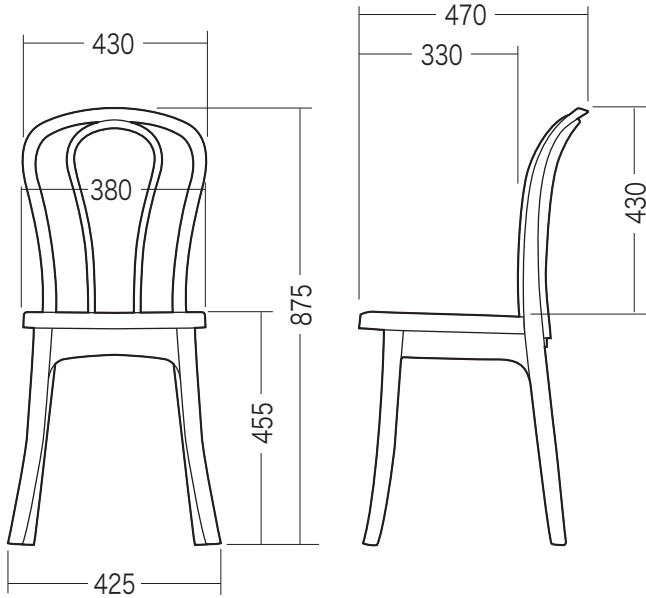

この度は、弊社製品をお買求めいただきましてありがとうございました。
安全のため、下記の取扱方法を守ってお使い下さい。

取扱説明書は組立て後も
大切に保管してください。

この製品を第三者に貸し出すときは、この説明書も共に
貸し出し、よく読んでから使用するようご指導ください。

完成図

品質表示

外形寸法:幅430×奥行470×高さ875
(座面高さ455)mm

構造部材:PP

▲ 使用上の注意 ▲