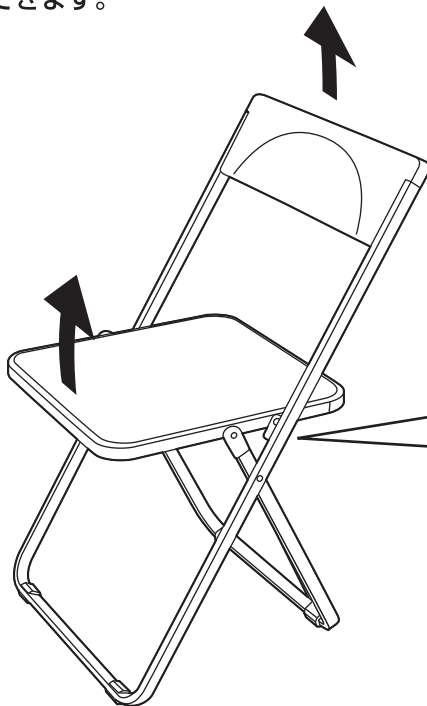

〈折りたたみ方〉

背もたれと座面の前側を上を持ち上げると折り畳むことができます。