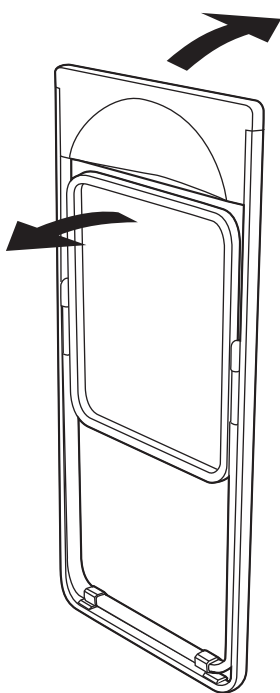

使用方法

〈開き方〉

背もたれを後側へ、座面を前側へ開きます。