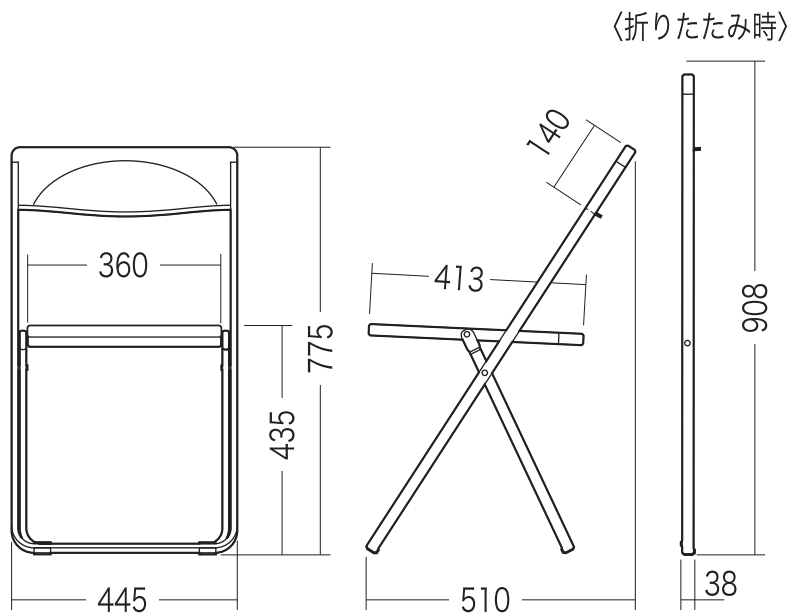

## 寸法図

## チェアの品質表示

外形寸法：幅445×奥行510×高さ775mm  
 座面高さ435mm  
 構造部材：座部・背もたれ部/ポリプロピレン  
 フレーム/スチール