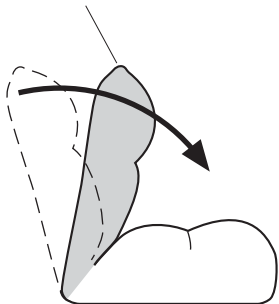

この度は、弊社製品をお買求めいただきましてありがとうございました。
安全のため、下記の取扱方法を守ってお使い下さい。

寸法図

チェアの品質表示

外形寸法：幅590mm×奥行 700~1170mm×

高さ 190~650mm

(座面高さ 190mm)

構造部材：座部・背もたれ部/スチール、ウレタンフォーム

張り材：マイクロファイバー

クッション材：座部/スプリング、背もたれ部/ウレタンフォーム

⚠ 使用上の注意 ⚠

- 直射日光の当たる場所や高温、湿気及び乾燥の著しい場所を避けてください。
- 用途以外で使用しないでください。
- 可動部に手足などを挟まないように注意してください。
- 著しい汚れを落とす場合は、薄めた中性洗剤を使用してください。
- 背もたれに勢いよくもたれないでください。背もたれに通常の3~4倍の荷重がかかり、イスが破壊される恐れがあります。

背もたれの調節方法

背もたれは14段階で角度を調節することができます。

背もたれ

①背もたれを前に最後まで倒します。

②背もたれを後ろにカチッと音がするまで倒します。

③背もたれを少しずつ前に倒し、任意の位置でとめます。