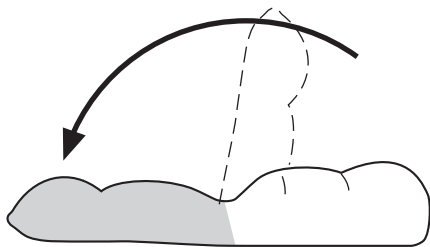

この度は、弊社製品をお買求めいただきましてありがとうございました。
安全のため、下記の取扱方法を守ってお使い下さい。

寸法図

チェアの品質表示

外形寸法：幅590mm×奥行 700~1170mm×

高さ 190~650mm

(座面高さ 190mm)

構造部材：座部・背もたれ部/スチール、ウレタンフォーム

張り材：マイクロファイバー

クッション材：座部/スプリング、背もたれ部/ウレタンフォーム

⚠ 使用上の注意 ⚠

- 直射日光の当たる場所や高温、湿気及び乾燥の著しい場所を避けてください。
- 用途以外で使用しないでください。
- 可動部に手足などを挟まないように注意してください。
- 著しい汚れを落とす場合は、薄めた中性洗剤を使用してください。
- 背もたれに勢いよくもたれないでください。背もたれに通常の3~4倍の荷重がかかり、イスが破壊される恐れがあります。

背もたれの調節方法

背もたれは14段階で角度を調節することができます。

背もたれ

①背もたれを前に最後まで倒します。

②背もたれを後ろにカチッと音がするまで倒します。

③背もたれを少しずつ前に倒し、任意の位置でとめます。