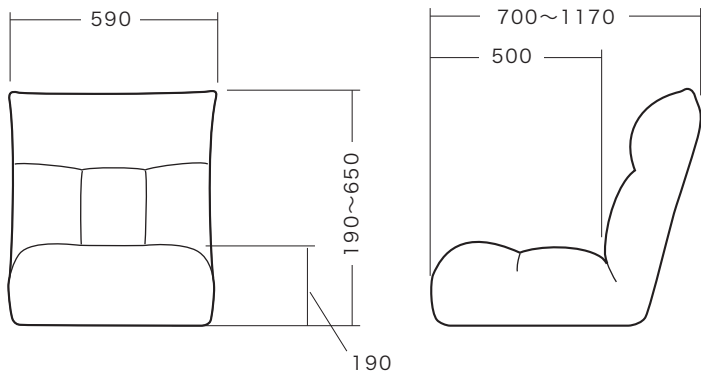

この度は、弊社製品をお買求めいただきましてありがとうございました。
安全のため、下記の取扱方法を守ってお使い下さい。

寸法図

チェアの品質表示

外形寸法：幅590mm×奥行 700~1170mm×

高さ 190~650mm

(座面高さ 190mm)

構造部材：座部・背もたれ部/スチール、ウレタンフォーム

張り材：マイクロファイバー

背もたれの調節方法

背もたれは14段階で角度を調節することができます。

背もたれ

①背もたれを前に最後まで倒します。

②背もたれを後ろにカチッと音がするまで倒します。

③背もたれを少しずつ前に倒し、任意の位置でとめます。