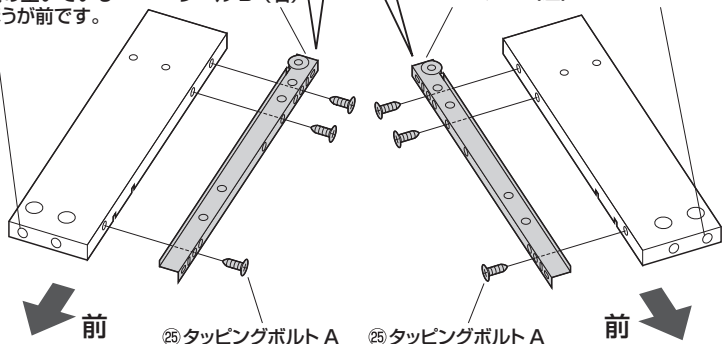

## 6 引き出し側板にレールを取付けます。

※下図の穴を使用します。

使用ボルト

⑫ タッピングボルト A (3.5×11.5)

⑧引き出し側板(右) ※穴の空いているほうが前です。 (Right side panel, note: the side with the hole is the front).  
⑭スライドレール B (右) (Sliding rail B, right).  
⑮スライドレール B (左) (Sliding rail B, left).  
⑦引き出し側板(左) ※穴の空いているほうが前です。 (Left side panel, note: the side with the hole is the front).

## 7 仕切り板Aにダボを取付けます。