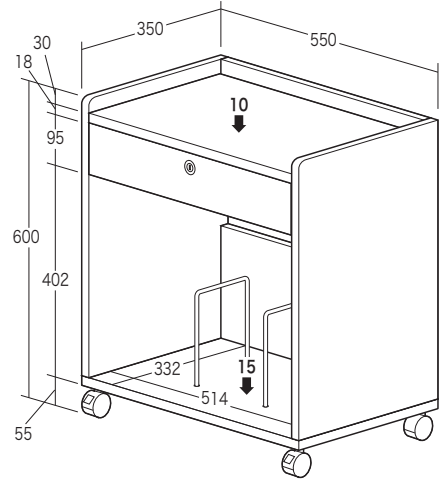

完成図

耐荷重 30kg

組立て部品

使用ボルト

※部品の欠品や破損があった場合は、品番(100-WG015Wなど)と上記の部品番号(①～㉘)と部品名(ダボなど)をお知らせください。

1 底板にキャスターを取付けます。

2 側板にスライドレールAとピンとダボを取付けます。

3 背板にダボを取付けます。

## 4 側板に背板、天板を取付けます。

①側板に背板と天板を差し込みます。

②背板と天板に側板を差し込みます。

③三角印を穴の方に向けてはめ込みます。

④円盤をプラスドライバーで矢印の方向に回し、締め込みます。

※4ヶ所同様にして締め込みます。

② 締め付け円盤