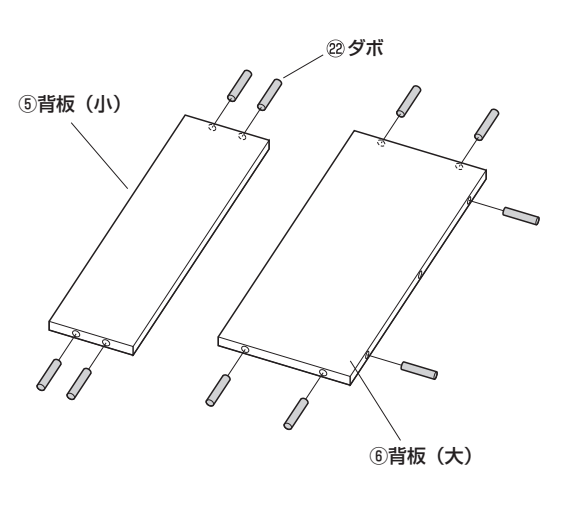

完成図

耐荷重 30kg

組立て部品

使用ボルト

※部品の欠品や破損があった場合は、品番(100-WG015Wなど)と上記の部品番号(①～㉘)と部品名(ダボなど)をお知らせください。

1 底板にキャスターを取付けます。

2 側板にスライドレールAとピンとダボを取付けます。

3 背板にダボを取付けます。

## 4 側板に背板、天板を取付けます。

①側板に背板と天板を差し込みます。

②背板と天板に側板を差し込みます。

③三角印を穴の方に向けてはめ込みます。

④円盤をプラスドライバーで矢印の方向に回し、締め込みます。

※4ヶ所同様にして締め込みます。

② 締め付け円盤