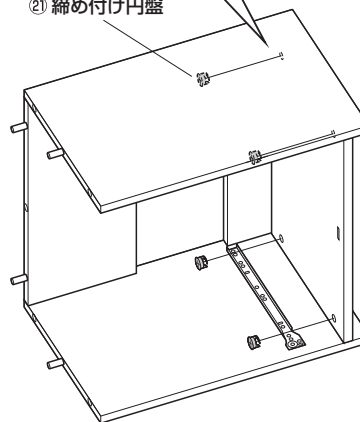

完成図

耐荷重 30kg

組立て部品

使用ボルト

※部品の欠品や破損があった場合は、品番(100-WG015Wなど)と上記の部品番号(①～㉘)と部品名(ダボなど)をお知らせください。

1 底板にキャスターを取付けます。

2 側板にスライドレールAとピンとダボを取付けます。

3 背板にダボを取付けます。

## 4 側板に背板、天板を取付けます。

①側板に背板と天板を差し込みます。

②背板と天板に側板を差し込みます。

③三角印を穴の方に向けてはめ込みます。

④円盤をプラスドライバーで矢印の方向に回し、締め込みます。

※4ヶ所同様にして締め込みます。

② 締め付け円盤

## 5 側板と背板に底板を取付けます。

使用ボルト

⑦ タッピングボルト C