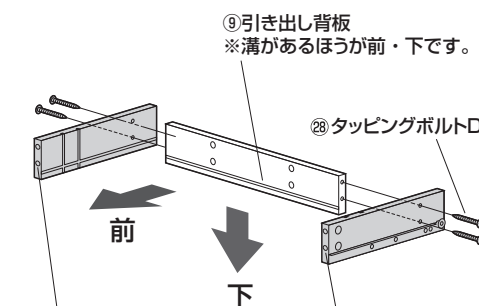

## 7 仕切り板Aにダボを取付けます。

## 8 引き出し前板にピンを取付けます。

## 9 引き出し背板に引き出し側板を取付けます。

使用ボルト

⑮ タッピングボルト D (4×35)

⑦引き出し側板(左) ※穴のあいているほうが前です。 ※レールがついているほうが下です。 (Left side panel, note: the side with the hole is the front, the side with the rail is the bottom).  
⑧引き出し側板(右) ※穴のあいているほうが前です。 ※レールがついているほうが下です。 (Right side panel, note: the side with the hole is the front, the side with the rail is the bottom).