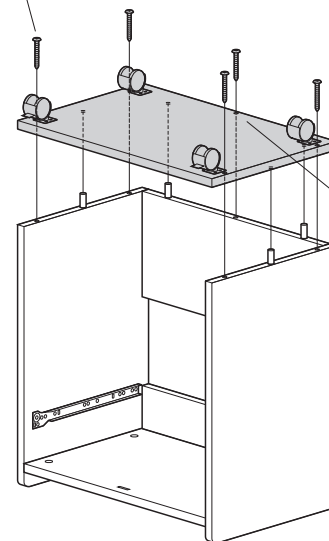

完成図

耐荷重 30kg

組立て部品

使用ボルト

※部品の欠品や破損があった場合は、品番(100-WG015Wなど)と上記の部品番号(①～㉘)と部品名(ダボなど)をお知らせください。

1 底板にキャスターを取付けます。

2 側板にスライドレールAとピンとダボを取付けます。

3 背板にダボを取付けます。

## 4 側板に背板、天板を取付けます。

①側板に背板と天板を差し込みます。

②背板と天板に側板を差し込みます。

③三角印を穴の方に向けてはめ込みます。

④円盤をプラスドライバーで矢印の方向に回し、締め込みます。

※4ヶ所同様にして締め込みます。

② 締め付け円盤

## 5 側板と背板に底板を取付けます。

使用ボルト

⑦ タッピングボルト C

## 6 引き出し側板にレールを取付けます。

※下図の穴を使用します。

使用ボルト

⑫ タッピングボルト A (3.5×11.5)

⑧引き出し側板(右) ※穴の空いているほうが前です。 (Right side panel, note: the side with the hole is the front).  
⑭スライドレール B (右) (Sliding rail B, right).  
⑮スライドレール B (左) (Sliding rail B, left).  
⑦引き出し側板(左) ※穴の空いているほうが前です。 (Left side panel, note: the side with the hole is the front).