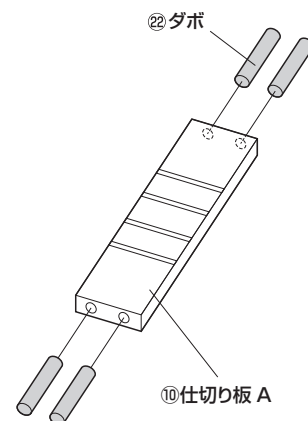

## 4 側板に背板、天板を取付けます。

①側板に背板と天板を差し込みます。

②背板と天板に側板を差し込みます。

③三角印を穴の方に向けてはめ込みます。

④円盤をプラスドライバーで矢印の方向に回し、締め込みます。

※4ヶ所同様にして締め込みます。

② 締め付け円盤

## 5 側板と背板に底板を取付けます。

使用ボルト

⑦ タッピングボルト C

## 6 引き出し側板にレールを取付けます。

※下図の穴を使用します。

使用ボルト

⑫ タッピングボルト A (3.5×11.5)

⑧引き出し側板(右) ※穴の空いているほうが前です。 (Right side panel, note: the side with the hole is the front).  
⑭スライドレール B (右) (Sliding rail B, right).  
⑮スライドレール B (左) (Sliding rail B, left).  
⑦引き出し側板(左) ※穴の空いているほうが前です。 (Left side panel, note: the side with the hole is the front).

## 7 仕切り板Aにダボを取付けます。