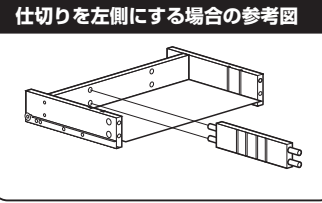

11 仕切り板Aを引き出し背板に取付けます。