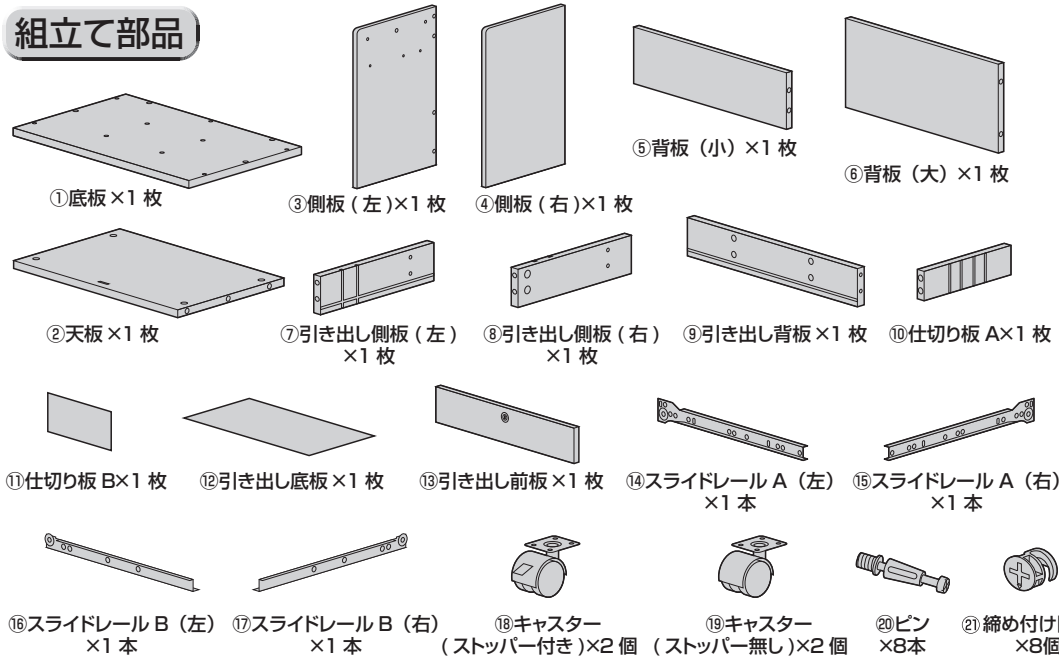

この度は、弊社製品をお買求めいただきましてありがとうございました。  
本製品は組立式になっておりますので、下記の要領で組立ててください。  
パッキングケースの中には、下記の部品が入っています。

組立説明書は組立て後も  
大切に保管してください。

この製品を第三者に貸し出すときは、この説明書も共に  
貸し出し、よく読んでから使用するようご指導ください。

★用意していただくもの・・・  
手袋（組立て時のケガ等を防ぐために必ず着用してください）  
プラスドライバー

完成図

耐荷重 30kg

組立て部品

使用ボルト

※部品の欠品や破損があった場合は、品番(100-WG015Wなど)と上記の部品番号(①～㉘)と部品名(ダボなど)をお知らせください。

1 底板にキャスターを取付けます。

2 側板にスライドレールAとピンとダボを取付けます。

3 背板にダボを取付けます。

## 4 側板に背板、天板を取付けます。

①側板に背板と天板を差し込みます。

②背板と天板に側板を差し込みます。

③三角印を穴の方に向けてはめ込みます。

④円盤をプラスドライバーで矢印の方向に回し、締め込みます。

※4ヶ所同様にして締め込みます。

② 締め付け円盤