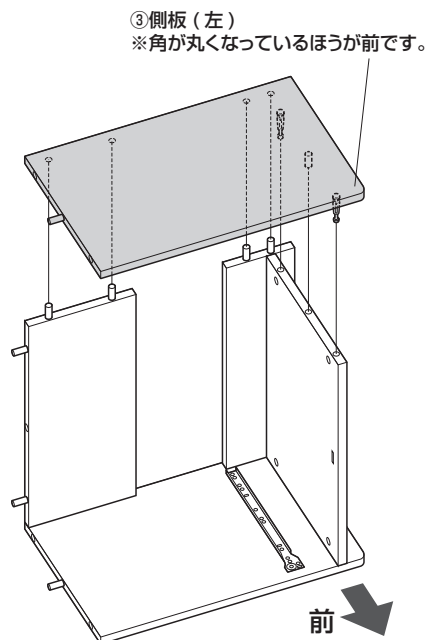

完成図

耐荷重 30kg

組立て部品

使用ボルト

※部品の欠品や破損があった場合は、品番(100-WG015Wなど)と上記の部品番号(①～㉘)と部品名(ダボなど)をお知らせください。

1 底板にキャスターを取付けます。

2 側板にスライドレールAとピンとダボを取付けます。

3 背板にダボを取付けます。

## 4 側板に背板、天板を取付けます。

①側板に背板と天板を差し込みます。

②背板と天板に側板を差し込みます。

③三角印を穴の方に向けてはめ込みます。

④円盤をプラスドライバーで矢印の方向に回し、締め込みます。

※4ヶ所同様にして締め込みます。

② 締め付け円盤