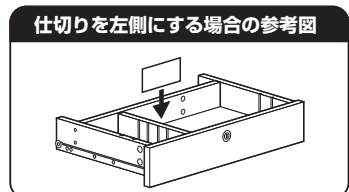

## 9 引き出し背板に引き出し側板を取付けます。

使用ボルト

⑮ タッピングボルト D (4×35)

⑦引き出し側板(左) ※穴のあいているほうが前です。 ※レールがついているほうが下です。 (Left side panel, note: the side with the hole is the front, the side with the rail is the bottom).  
⑧引き出し側板(右) ※穴のあいているほうが前です。 ※レールがついているほうが下です。 (Right side panel, note: the side with the hole is the front, the side with the rail is the bottom).

**10** 引き出し側板、引き出し背板の溝に  
引き出し底板を差し込みます。

**11** 仕切り板Aを引き出し背板に取付けます。

**12** 引き出し側板、仕切り板Aに、引き出し前板を取付けます。

①引き出し側板、仕切り板 A に、  
引き出し前板を差し込みます。  
※下図は仕切り板 A を右側に  
した図になっています。

**13** 引き出し側板、引き出し中板に仕切り板  
を取付けます。