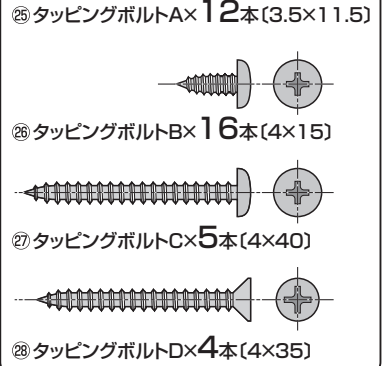

完成図

耐荷重 30kg

組立て部品

使用ボルト

※部品の欠品や破損があった場合は、品番(100-WG015Wなど)と上記の部品番号(①～㉘)と部品名(ダボなど)をお知らせください。

1 底板にキャスターを取付けます。

2 側板にスライドレールAとピンとダボを取付けます。

3 背板にダボを取付けます。

## 4 側板に背板、天板を取付けます。

①側板に背板と天板を差し込みます。

②背板と天板に側板を差し込みます。

③三角印を穴の方に向けてはめ込みます。

④円盤をプラスドライバーで矢印の方向に回し、締め込みます。

※4ヶ所同様にして締め込みます。

② 締め付け円盤