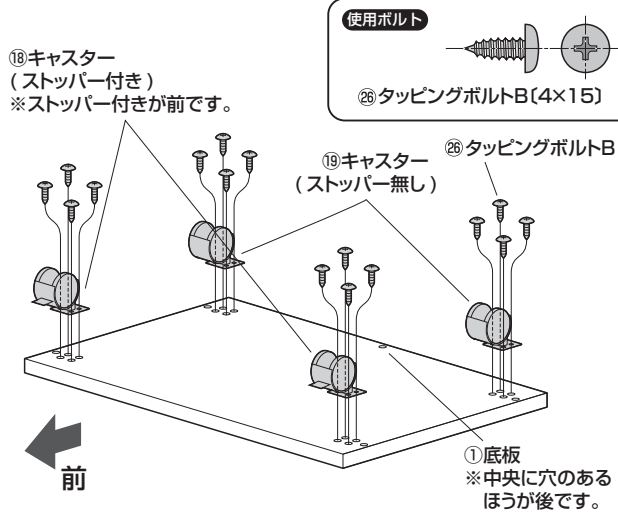

完成図

耐荷重 30kg

組立て部品

使用ボルト

※部品の欠品や破損があった場合は、品番(100-WG015Wなど)と上記の部品番号(①～㉘)と部品名(ダボなど)をお知らせください。

1 底板にキャスターを取付けます。

2 側板にスライドレールAとピンとダボを取付けます。

3 背板にダボを取付けます。

## 4 側板に背板、天板を取付けます。

①側板に背板と天板を差し込みます。

②背板と天板に側板を差し込みます。

③三角印を穴の方に向けてはめ込みます。

④円盤をプラスドライバーで矢印の方向に回し、締め込みます。

※4ヶ所同様にして締め込みます。

② 締め付け円盤