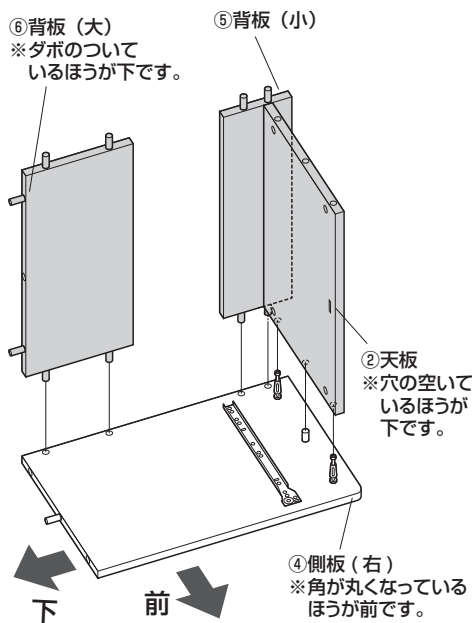

完成図

耐荷重 30kg

組立て部品

使用ボルト

※部品の欠品や破損があった場合は、品番(100-WG015Wなど)と上記の部品番号(①～㉘)と部品名(ダボなど)をお知らせください。

1 底板にキャスターを取付けます。

2 側板にスライドレールAとピンとダボを取付けます。

3 背板にダボを取付けます。

## 4 側板に背板、天板を取付けます。

①側板に背板と天板を差し込みます。

②背板と天板に側板を差し込みます。

③三角印を穴の方に向けてはめ込みます。

④円盤をプラスドライバーで矢印の方向に回し、締め込みます。

※4ヶ所同様にして締め込みます。

② 締め付け円盤