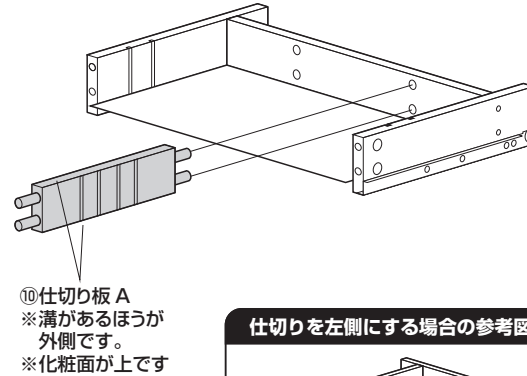

## 9 引き出し背板に引き出し側板を取付けます。

使用ボルト

⑮ タッピングボルト D (4×35)

⑦引き出し側板(左) ※穴のあいているほうが前です。 ※レールがついているほうが下です。 (Left side panel, note: the side with the hole is the front, the side with the rail is the bottom).  
⑧引き出し側板(右) ※穴のあいているほうが前です。 ※レールがついているほうが下です。 (Right side panel, note: the side with the hole is the front, the side with the rail is the bottom).

**10** 引き出し側板、引き出し背板の溝に  
引き出し底板を差し込みます。

**11** 仕切り板Aを引き出し背板に取付けます。

**12** 引き出し側板、仕切り板Aに、引き出し前板を取付けます。

①引き出し側板、仕切り板 A に、  
引き出し前板を差し込みます。  
※下図は仕切り板 A を右側に  
した図になっています。

**13** 引き出し側板、引き出し中板に仕切り板  
を取付けます。