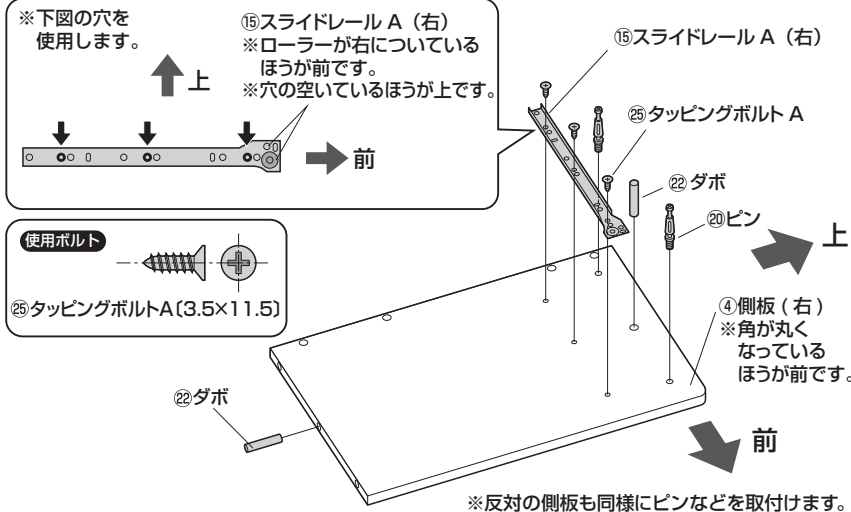

完成図

耐荷重 30kg

組立て部品

使用ボルト

※部品の欠品や破損があった場合は、品番(100-WG015Wなど)と上記の部品番号(①～㉘)と部品名(ダボなど)をお知らせください。

1 底板にキャスターを取付けます。

2 側板にスライドレールAとピンとダボを取付けます。

3 背板にダボを取付けます。

## 4 側板に背板、天板を取付けます。

①側板に背板と天板を差し込みます。

②背板と天板に側板を差し込みます。

③三角印を穴の方に向けてはめ込みます。

④円盤をプラスドライバーで矢印の方向に回し、締め込みます。

※4ヶ所同様にして締め込みます。

② 締め付け円盤