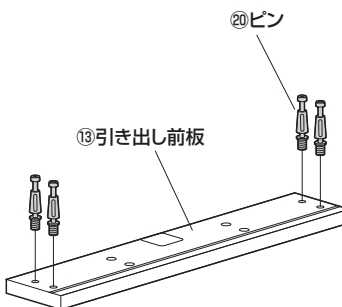

8 引き出し前板にピンを取付けます。