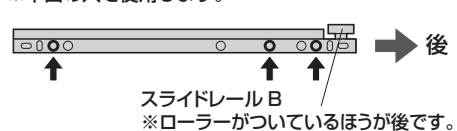

6 引き出し側板にレールを取付けます。

※下図の穴を使用します。