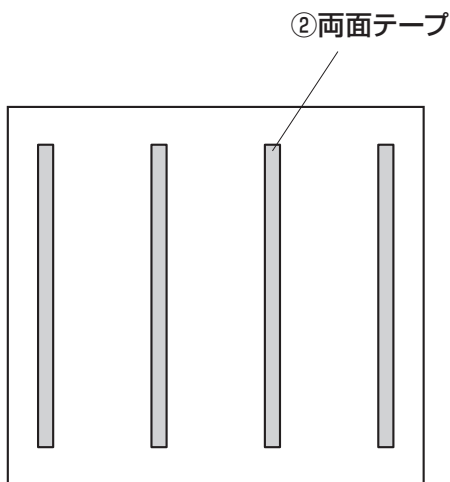

この度は、弊社製品をお買求めいただきまして
ありがとうございました。
安全のため、下記の取扱方法を守ってお使い下さい。

**取扱説明書は大切に
保管してください。**

この製品を第三者に貸し出すときは、この説明書も共に
貸し出し、よく読んでから使用するようご指導ください。

セット内容

①パネル×6枚

②両面テープ (40cm)
×40枚 (予備を含む)

⚠ 使用上の注意 ⚠

- 高温、湿気の著しい場所を避けてください。
- 用途以外で使用しないでください。
- 著しい汚れを落とす場合は、薄めた中性洗剤をつけた雑巾をかたく絞ってから使用してください。
- 定期的に、両面テープの粘着力が弱って剥がれ落ちないか確認してください。

※以上の注意に従ってご使用ください。

取付け方法

①裏に両面テープを4～6本貼ります。

①パネル

①パネル

②壁や、ブースの内側の任意の位置に貼付けます。

※貼付ける前に貼り付け面のホコリや汚れを落としてください。

※壁紙など表面の弱い素材の場合は、両面テープの貼り直しではがれる場合があります。