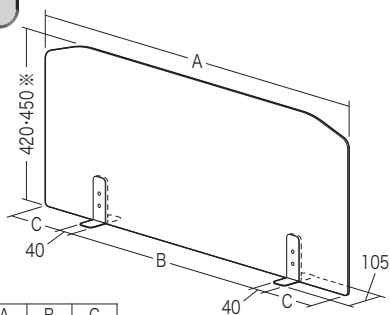

**完成図**

	A	B	C
100-DPT007	600	320	100
100-DPT008	1000	600	160

※高さにゴムスポンジ (約2mm) の寸法は含まれていません。

家庭用品品質表示法に基づく表示

製品型番	100-DPT007シリーズ・100-DPT008シリーズ
構造部材	脚/スチール パネル/アクリル
表面加工	エポキシ樹脂粉末塗装
原産国	台湾

**組立て部品**

※部品の欠品や破損があった場合は、品番(100-DPT007など)と下記の部品番号(①～⑤)と部品名(ボルトなど)をお知らせください。