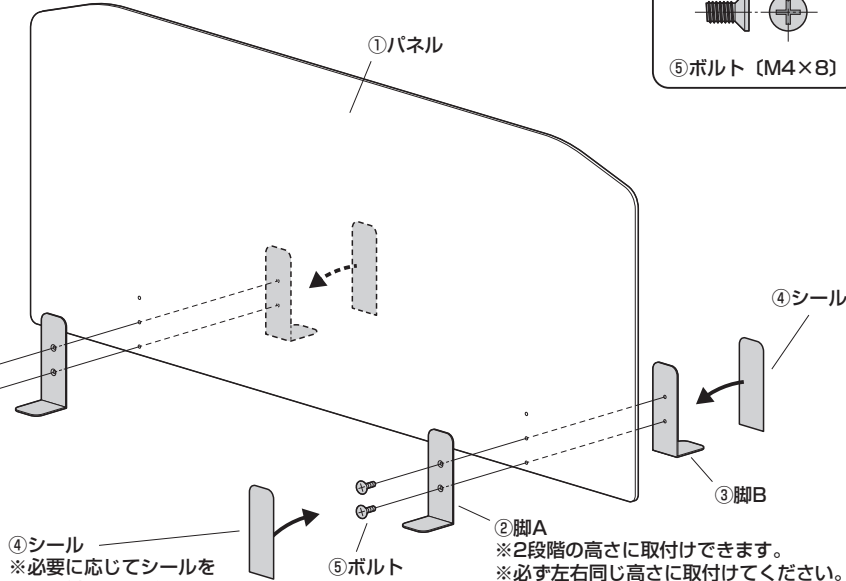

**完成図**

	A	B	C
100-DPT007	600	320	100
100-DPT008	1000	600	160

※高さにゴムスポンジ (約2mm) の寸法は含まれていません。

家庭用品品質表示法に基づく表示

製品型番	100-DPT007シリーズ・100-DPT008シリーズ
構造部材	脚/スチール パネル/アクリル
表面加工	エポキシ樹脂粉末塗装
原産国	台湾

**組立て部品**

※部品の欠品や破損があった場合は、品番(100-DPT007など)と下記の部品番号(①～⑤)と部品名(ボルトなど)をお知らせください。

**横から見た図**

④シール ※必要に応じてシールを貼り付けて、ボルトを隠してください。

②脚A ※2段階の高さに取付けできます。 ※必ず左右同じ高さに取付けてください。

**注意** ボルトはしっかりと最後まで締め込んでください。