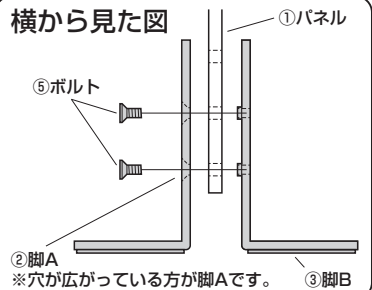

横から見た図

④シール ※必要に応じてシールを貼り付けて、ボルトを隠してください。

②脚A ※2段階の高さに取付けできます。 ※必ず左右同じ高さに取付けてください。

注意 ボルトはしっかりと最後まで締め込んでください。