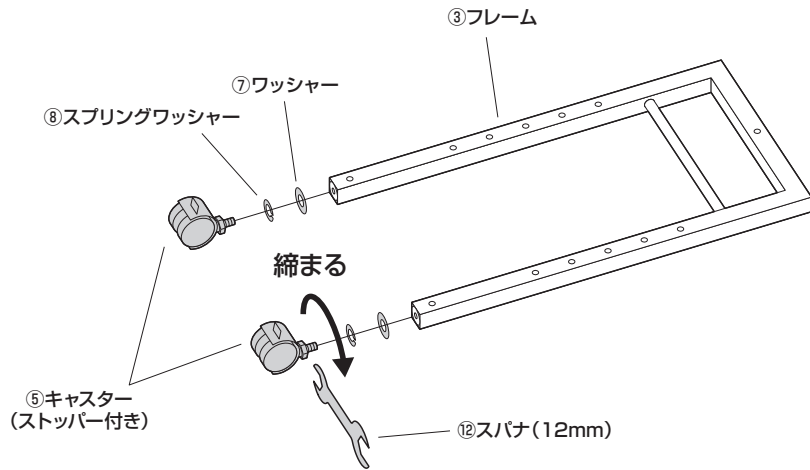

①天板×1枚

②リーンフォースメント×1本

③フレーム×2個

④トレー×2個

⑤キャスター (ストッパー付き) ×2個

⑥キャスター (ストッパーなし) ×2個

⑦ワッシャー×4枚

⑧スプリングワッシャー×4枚

⑪六角レンチ(4mm)×1本

⑫スパナ(12mm・14mm)×1本

使用ボルト類

⑨ボルトA(M6×12mm)×8本

⑩ボルトB(M6×35mm)×4本

<組立てに必要な人数>

大人1人以上

<用意していただくもの>

手袋(ケガ等を防ぐために着用をおすすめします)

手順 1

手順 2

手順 3

※任意の位置に取付けます。

※同様にもう一方のフレームにも同じ位置に取付けます。

<上から見た図>

ボルトAは左右同じ位置に取付けます。