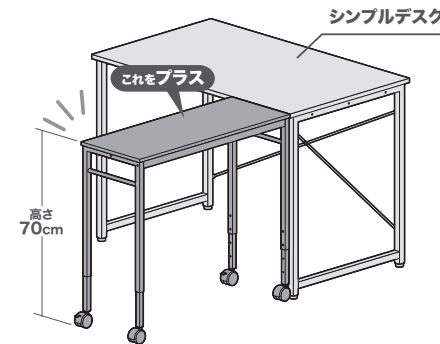

キャスター付きサブデスク

100-DESKF046シリーズ(横幅70cm)(ブラック・ブラウン・ホワイト)
100-DESKF038シリーズ(横幅90cm)(ブラック・ブラウン・ホワイト)

①デスクと同じ高さにし、L字デスクとして