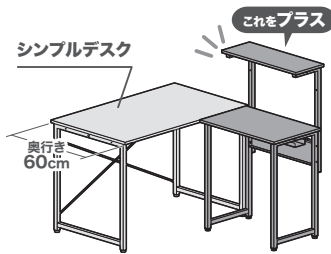

シンプルPCラック(アジャスター)

100-DESKF060シリーズ
(幅60cm/アジャスター)(ブラック・ホワイト)