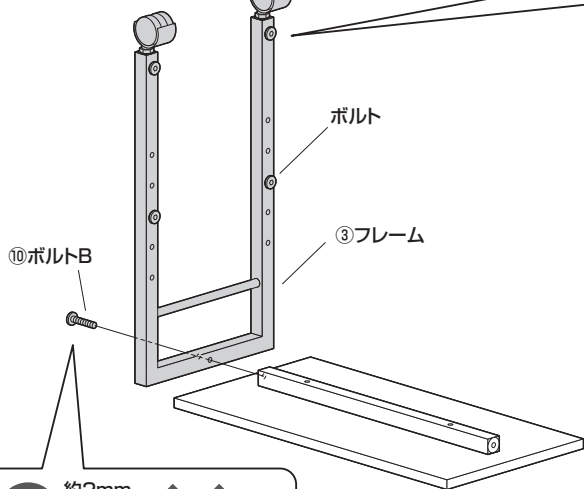

手袋(ケガ等を防ぐために着用をおすすめします)

手順 1

手順 2

手順 3

※任意の位置に取付けます。

※同様にもう一方のフレームにも同じ位置に取付けます。

<上から見た図>

ボルトAは左右同じ位置に取付けます。

⑨ボルトA (M6×12mm)

手順 4

⑩ボルトB (M6×35mm)

手順 5

<上から見た図>

ボルトを内側にして取付けます。

⑩ボルトB (M6×35mm)

手順 6