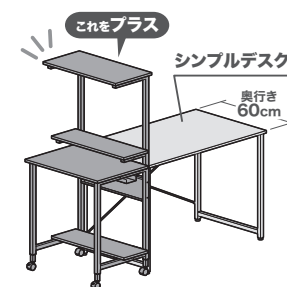

①デスクと同じ高さにし、L字デスクとして

②低くしてデスク下に。キーボード台にも。

横幅
70cm

横幅
90cm

カスタム
アイテム

デスクワゴン

100-WG019シリーズ
(ブラック・ブラウン・ホワイト)

カスタム
アイテム

シンプルPCラック(アジャスター)

100-DESKF060シリーズ
(幅60cm/アジャスター)(ブラック・ホワイト)

アジャスター

L字サブデスク
100-DESKF049シリーズ
(40×90cm)

カスタム
アイテム

シンプルPCラック(キャスター)

100-DESKF061シリーズ
(幅60cm/キャスター)(ブラック・ホワイト)

キャスター