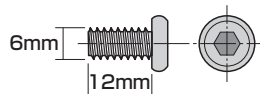

⑪六角レンチ(4mm)×1本

⑫スパナ(12mm・14mm)×1本

使用ボルト類

⑨ボルトA(M6×12mm)×8本

⑩ボルトB(M6×35mm)×4本

<組立てに必要な人数>

大人1人以上

<用意していただくもの>

手袋(ケガ等を防ぐために着用をおすすめします)

手順 1

手順 2

手順 3

※任意の位置に取付けます。

※同様にもう一方のフレームにも同じ位置に取付けます。

<上から見た図>

ボルトAは左右同じ位置に取付けます。

⑨ボルトA (M6×12mm)

手順 4

⑩ボルトB (M6×35mm)

手順 5

<上から見た図>

ボルトを内側にして取付けます。

⑩ボルトB (M6×35mm)

手順 6

<上から見た図>

ボルトを内側にして取付けます。

⑩ボルトB (M6×35mm)

手順 7

手順 8

手順 9

手順 10

全てのボルトを
締め付けます。