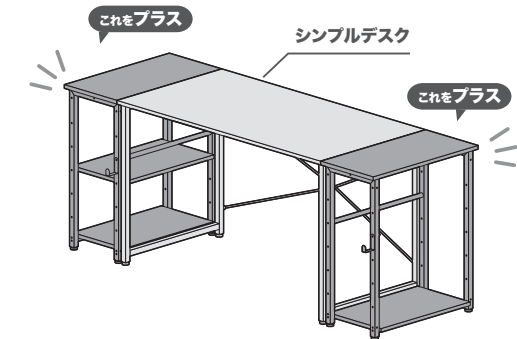

カスタム
アイテム

上下分割シェルフ

100-DESKF052シリーズ
(ブラック・ブラウン・ライトブラウン・ホワイト)

①上下に重ねてデスク横の棚に

②上下を分割させて天板拡張

カスタム
アイテム

キャスター付きサブデスク

100-DESKF046シリーズ(横幅70cm)(ブラック・ブラウン・ホワイト)
100-DESKF038シリーズ(横幅90cm)(ブラック・ブラウン・ホワイト)