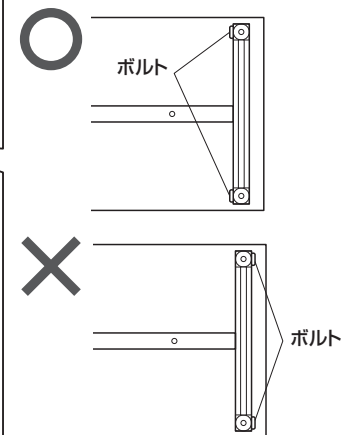

手袋(ケガ等を防ぐために着用をおすすめします)

手順 1

手順 2

手順 3

※任意の位置に取付けます。

※同様にもう一方のフレームにも同じ位置に取付けます。

<上から見た図>

ボルトAは左右同じ位置に取付けます。

⑨ボルトA (M6×12mm)

手順 4

⑩ボルトB (M6×35mm)

手順 5

<上から見た図>

ボルトを内側にして取付けます。

⑩ボルトB (M6×35mm)

手順 6

<上から見た図>

ボルトを内側にして取付けます。

⑩ボルトB (M6×35mm)

手順 7

手順 8

手順 9

手順 10

全てのボルトを
締め付けます。