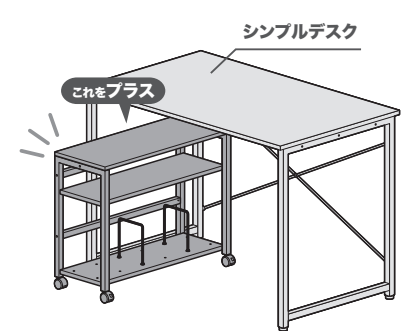

①デスクと同じ高さにし、L字デスクとして

②低くしてデスク下に。キーボード台にも。

横幅
70cm

横幅
90cm

カスタム
アイテム

デスクワゴン

100-WG019シリーズ
(ブラック・ブラウン・ホワイト)

カスタム
アイテム