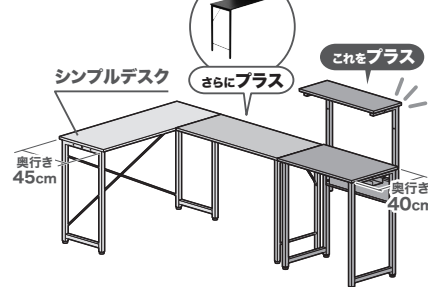

アジャスター

L字サブデスク
100-DESKF049シリーズ
(40×90cm)

カスタム
アイテム