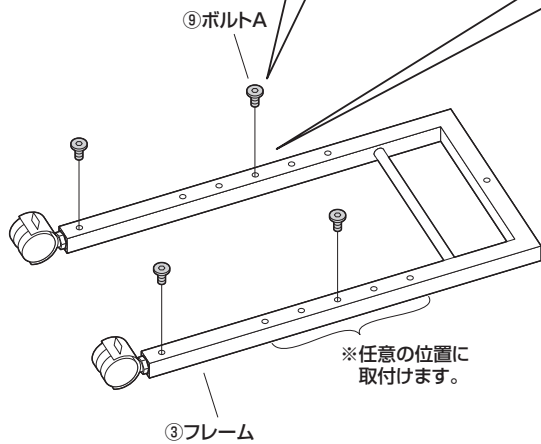

⑪六角レンチ(4mm)×1本

⑫スパナ(12mm・14mm)×1本

使用ボルト類

⑨ボルトA(M6×12mm)×8本

⑩ボルトB(M6×35mm)×4本

<組立てに必要な人数>

大人1人以上

<用意していただくもの>

手袋(ケガ等を防ぐために着用をおすすめします)

手順 1

手順 2

手順 3

※任意の位置に取付けます。

※同様にもう一方のフレームにも同じ位置に取付けます。

<上から見た図>

ボルトAは左右同じ位置に取付けます。

⑨ボルトA (M6×12mm)

手順 4

⑩ボルトB (M6×35mm)

手順 5

<上から見た図>

ボルトを内側にして取付けます。

⑩ボルトB (M6×35mm)

手順 6