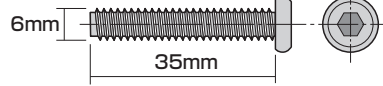

⑪六角レンチ(4mm)×1本

⑫スパナ(12mm・14mm)×1本

使用ボルト類

⑨ボルトA(M6×12mm)×8本

⑩ボルトB(M6×35mm)×4本

<組立てに必要な人数>

大人1人以上

<用意していただくもの>

手袋(ケガ等を防ぐために着用をおすすめします)

手順 1

手順 2

手順 3

※任意の位置に取付けます。

※同様にもう一方のフレームにも同じ位置に取付けます。

<上から見た図>

ボルトAは左右同じ位置に取付けます。

⑨ボルトA (M6×12mm)

手順 4

⑩ボルトB (M6×35mm)

手順 5

<上から見た図>

ボルトを内側にして取付けます。

⑩ボルトB (M6×35mm)

手順 6