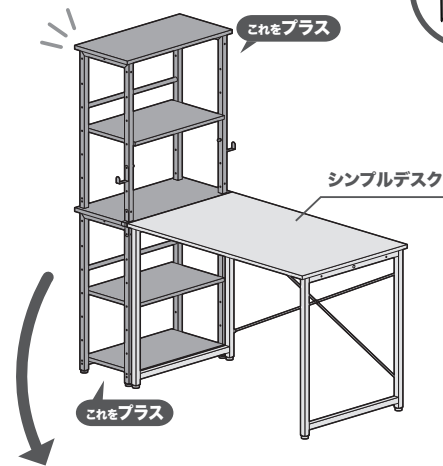

カスタム
アイテム

上下分割シェルフ

100-DESKF052シリーズ
(ブラック・ブラウン・ライトブラウン・ホワイト)

①上下に重ねてデスク横の棚に

②上下を分割させて天板拡張

カスタム
アイテム

キャスター付きサブデスク

100-DESKF046シリーズ(横幅70cm)(ブラック・ブラウン・ホワイト)
100-DESKF038シリーズ(横幅90cm)(ブラック・ブラウン・ホワイト)