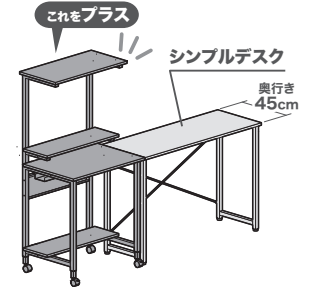

①デスクと同じ高さにし、L字デスクとして

②低くしてデスク下に。キーボード台にも。

横幅
70cm

横幅
90cm

カスタム
アイテム

デスクワゴン

100-WG019シリーズ
(ブラック・ブラウン・ホワイト)

カスタム
アイテム

シンプルPCラック(アジャスター)

100-DESKF060シリーズ
(幅60cm/アジャスター)(ブラック・ホワイト)

アジャスター

L字サブデスク
100-DESKF049シリーズ
(40×90cm)

カスタム
アイテム

シンプルPCラック(キャスター)

100-DESKF061シリーズ
(幅60cm/キャスター)(ブラック・ホワイト)

キャスター