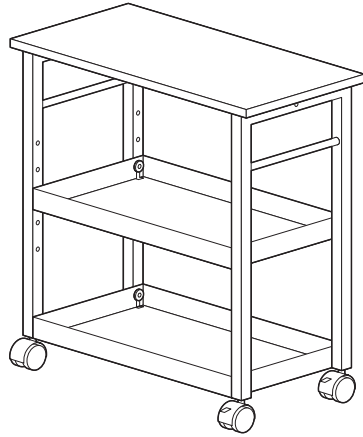

この度は、弊社製品をお買求めいただきましてありがとうございました。
本製品は組立式になっておりますので、下記の要領で組立ててください。
パッキングケースの中には、下記の部品が入っています。

**組立説明書は組立て後も
大切に保管してください。**

この製品を第三者に貸し出すときは、この説明書も共に貸し出し、よく読んでから使用するようご指導ください。

完成図

組立部品

※部品の欠品や破損があった場合は、品番(100-DESKF066BKなど)と下記の部品番号(①~⑫)と部品名(ボルトAなど)をお知らせください。

①天板×1枚

②リーンフォースメント×1本

③フレーム×2個

④トレー×2個

⑤キャスター (ストッパー付き) ×2個

⑥キャスター (ストッパーなし) ×2個

⑦ワッシャー×4枚

⑧スプリングワッシャー×4枚