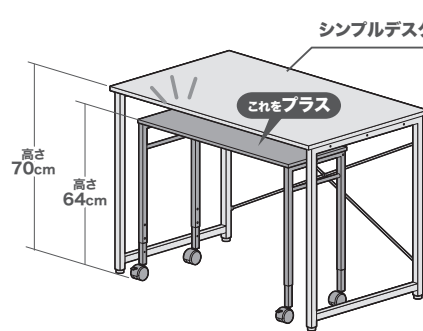

カスタム
アイテム

上下分割シェルフ

100-DESKF052シリーズ
(ブラック・ブラウン・ライトブラウン・ホワイト)

①上下に重ねてデスク横の棚に

②上下を分割させて天板拡張

カスタム
アイテム

キャスター付きサブデスク

100-DESKF046シリーズ(横幅70cm)(ブラック・ブラウン・ホワイト)
100-DESKF038シリーズ(横幅90cm)(ブラック・ブラウン・ホワイト)

①デスクと同じ高さにし、L字デスクとして

②低くしてデスク下に。キーボード台にも。

横幅
70cm

横幅
90cm

カスタム
アイテム

デスクワゴン

100-WG019シリーズ
(ブラック・ブラウン・ホワイト)

カスタム
アイテム