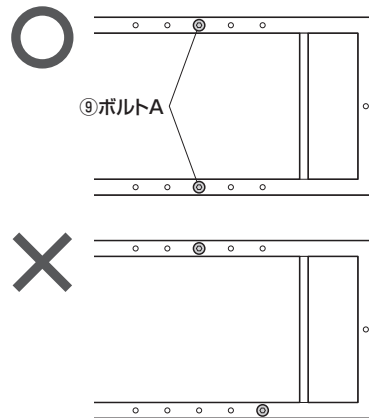

⑪六角レンチ(4mm)×1本

⑫スパナ(12mm・14mm)×1本

使用ボルト類

⑨ボルトA(M6×12mm)×8本

⑩ボルトB(M6×35mm)×4本

<組立てに必要な人数>

大人1人以上

<用意していただくもの>

手袋(ケガ等を防ぐために着用をおすすめします)

手順 1

手順 2

手順 3

※任意の位置に取付けます。

※同様にもう一方のフレームにも同じ位置に取付けます。

<上から見た図>

ボルトAは左右同じ位置に取付けます。

⑨ボルトA (M6×12mm)

手順 4

⑩ボルトB (M6×35mm)

手順 5

<上から見た図>

ボルトを内側にして取付けます。

⑩ボルトB (M6×35mm)

手順 6