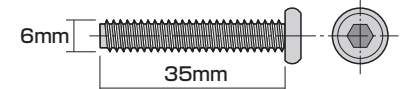

⑪六角レンチ(4mm)×1本

⑫スパナ(12mm・14mm)×1本

使用ボルト類

⑨ボルトA(M6×12mm)×8本

⑩ボルトB(M6×35mm)×4本

<組立てに必要な人数>

大人1人以上

<用意していただくもの>