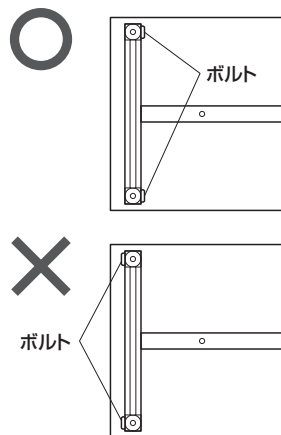

手袋(ケガ等を防ぐために着用をおすすめします)

手順 1

手順 2

手順 3

※任意の位置に取付けます。

※同様にもう一方のフレームにも同じ位置に取付けます。

<上から見た図>

ボルトAは左右同じ位置に取付けます。

⑨ボルトA (M6×12mm)

手順 4

⑩ボルトB (M6×35mm)

手順 5

<上から見た図>

ボルトを内側にして取付けます。

⑩ボルトB (M6×35mm)

手順 6

<上から見た図>

ボルトを内側にして取付けます。

⑩ボルトB (M6×35mm)

手順 7

手順 8

手順 9

手順 10

全てのボルトを
締め付けます。