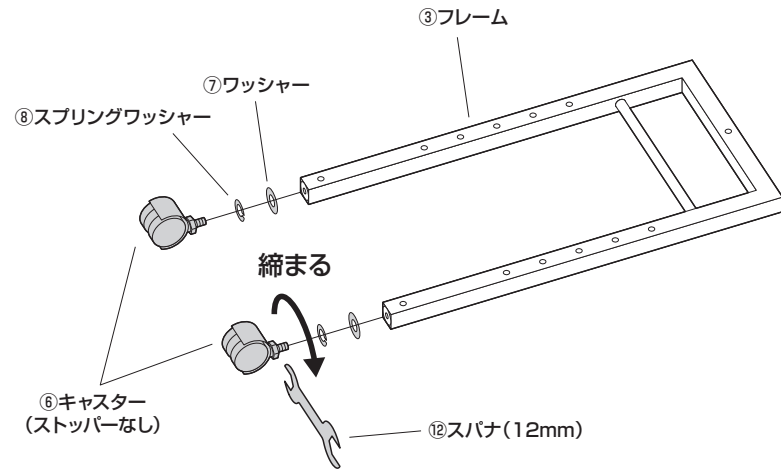

①天板×1枚

②リーンフォースメント×1本

③フレーム×2個

④トレー×2個

⑤キャスター (ストッパー付き) ×2個

⑥キャスター (ストッパーなし) ×2個

⑦ワッシャー×4枚

⑧スプリングワッシャー×4枚

⑪六角レンチ(4mm)×1本

⑫スパナ(12mm・14mm)×1本

使用ボルト類

⑨ボルトA(M6×12mm)×8本

⑩ボルトB(M6×35mm)×4本

<組立てに必要な人数>

大人1人以上

<用意していただくもの>

手袋(ケガ等を防ぐために着用をおすすめします)

手順 1

手順 2

手順 3

※任意の位置に取付けます。

※同様にもう一方のフレームにも同じ位置に取付けます。

<上から見た図>

ボルトAは左右同じ位置に取付けます。