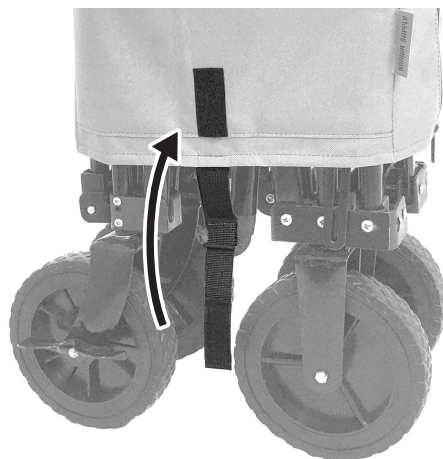

折り畳み方法

8 収納ケースを結束ベルトで固定します。

①下図のバックルに結束ベルトを通します。

※反対側も同様に通します。

②結束ベルトの面ファスナーで固定します。

※反対側も同様に固定します。

9 収納ケースに底板を収納して完成です。

フロントパネルの開き方

1 バックルを外します。

2 フロントパネルを開きます。

カバーの取外し方法

① ノブボルトを取外します。

② 面ファスナーを取外します。

③ 底面の面ファスナーを取外します。

① 下図4箇所の面ファスナーを取外します。

② 中央のベルトの面ファスナーを取外します。