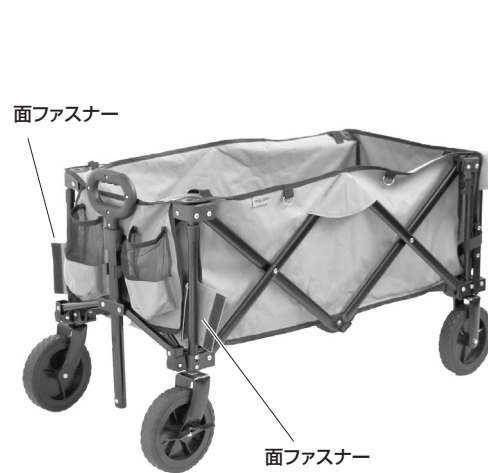

折り畳み方法

8 収納ケースを結束ベルトで固定します。

①下図のバックルに結束ベルトを通します。

※反対側も同様に通します。

②結束ベルトの面ファスナーで固定します。

※反対側も同様に固定します。

9 収納ケースに底板を収納して完成です。

フロントパネルの開き方

1 バックルを外します。

2 フロントパネルを開きます。

カバーの取外し方法

① ノブボルトを取外します。

② 面ファスナーを取外します。

③ 底面の面ファスナーを取外します。

① 下図4箇所の面ファスナーを取外します。

② 中央のベルトの面ファスナーを取外します。