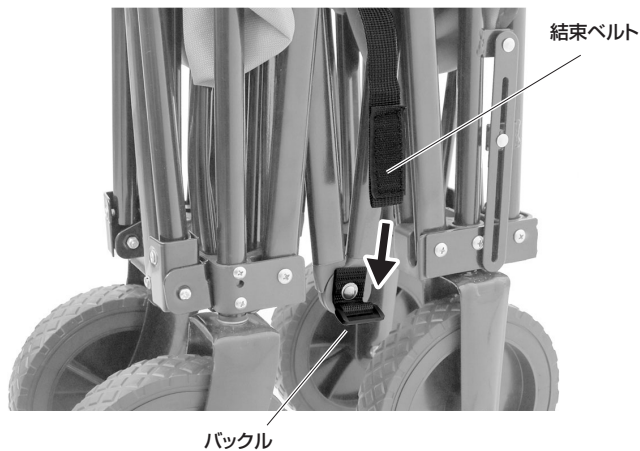

① 下図の結束ベルトの面ファスナーを外します。

② キャリーワゴン本体を開きます。

6 底板を入れます。

7 結束ベルトをフレームに巻き付けます。

8 ハンドルを伸ばします。

9 ハンドルをハンドルキャッチから外して完成です。

折り畳み方法

- ① ハンドルをハンドルキャッチにはめ込みます。

- ② ハンドルを縮めます。

- ③ 結束ベルトの面ファスナーを外します。

- ④ 底板を取外します。

- ⑤ キャリーワゴンを折り畳みます。

① 底面のベルトループを引き揚げてキャリーワゴンを折り畳みます。

② 下図の結束ベルトを巻き付けます。

- ⑥ 収納ケースを被せます。

- ⑦ 収納ケースのファスナーを閉じます。

折り畳み方法

8 収納ケースを結束ベルトで固定します。

①下図のバックルに結束ベルトを通します。

※反対側も同様に通します。

②結束ベルトの面ファスナーで固定します。

※反対側も同様に固定します。

9 収納ケースに底板を収納して完成です。

フロントパネルの開き方