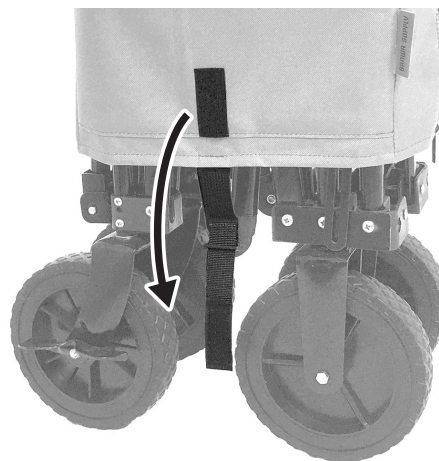

③底板×1枚

④収納ケース×1個

⑤ノブボルト×4本

組立て方法

① 収納ケースから底板を取出します。

② 収納ケースの結束ベルトを外します。

①下図の結束ベルトの面ファスナーを外します。

※反対側も同様に外します。

① 下図の結束ベルトの面ファスナーを外します。

② キャリーワゴン本体を開きます。

6 底板を入れます。

7 結束ベルトをフレームに巻き付けます。

8 ハンドルを伸ばします。

9 ハンドルをハンドルキャッチから外して完成です。

折り畳み方法

- ① ハンドルをハンドルキャッチにはめ込みます。