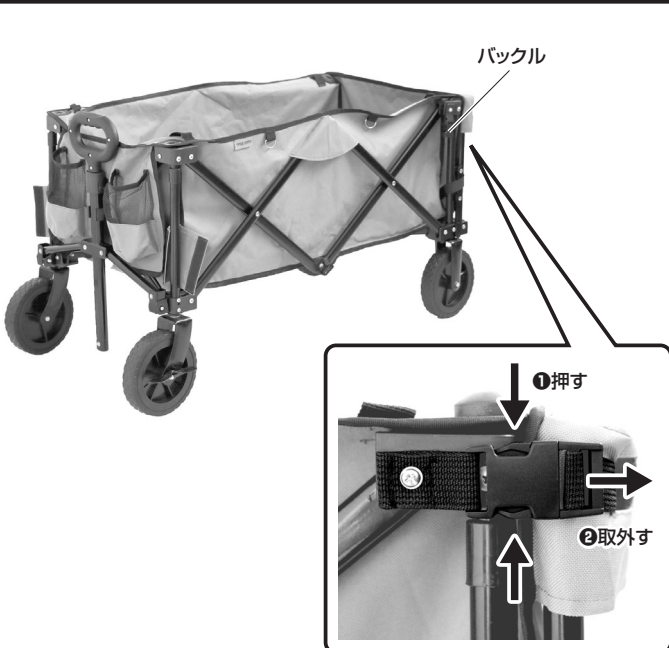

- ② ハンドルを縮めます。

- ③ 結束ベルトの面ファスナーを外します。

- ④ 底板を取外します。

- ⑤ キャリーワゴンを折り畳みます。

① 底面のベルトループを引き揚げてキャリーワゴンを折り畳みます。

② 下図の結束ベルトを巻き付けます。

- ⑥ 収納ケースを被せます。

- ⑦ 収納ケースのファスナーを閉じます。

折り畳み方法

8 収納ケースを結束ベルトで固定します。

①下図のバックルに結束ベルトを通します。

※反対側も同様に通します。

②結束ベルトの面ファスナーで固定します。

※反対側も同様に固定します。

9 収納ケースに底板を収納して完成です。

フロントパネルの開き方

1 バックルを外します。

2 フロントパネルを開きます。

カバーの取外し方法

① ノブボルトを取外します。

② 面ファスナーを取外します。

③ 底面の面ファスナーを取外します。

① 下図4箇所の面ファスナーを取外します。

② 中央のベルトの面ファスナーを取外します。

④ フロントパネル部のバックルを取外します。

⑤ フロントパネル部のバックルをカバーの穴から抜き取ります。

⑥ カバーを取外します。

生地の手扱いについて

■お手入れ方法

汚れを落としたい場合は、水で濡らし固く絞った布で汚れている部分を軽くたたくように拭いてください。

丸洗いが可能ですが、必ず底板を取外してから洗濯してください。
過度な洗濯は劣化を早めることになります。

■使用上のご注意