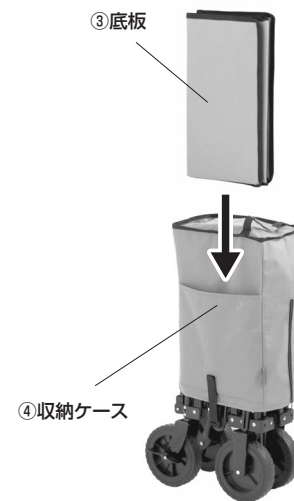

- ② ハンドルを縮めます。

- ③ 結束ベルトの面ファスナーを外します。

- ④ 底板を取外します。

- ⑤ キャリーワゴンを折り畳みます。

① 底面のベルトループを引き揚げてキャリーワゴンを折り畳みます。

② 下図の結束ベルトを巻き付けます。

- ⑥ 収納ケースを被せます。

- ⑦ 収納ケースのファスナーを閉じます。

折り畳み方法

8 収納ケースを結束ベルトで固定します。

①下図のバックルに結束ベルトを通します。

※反対側も同様に通します。

②結束ベルトの面ファスナーで固定します。

※反対側も同様に固定します。

9 収納ケースに底板を収納して完成です。

フロントパネルの開き方

1 バックルを外します。

2 フロントパネルを開きます。

カバーの取外し方法

① ノブボルトを取外します。

② 面ファスナーを取外します。

③ 底面の面ファスナーを取外します。

① 下図4箇所の面ファスナーを取外します。

② 中央のベルトの面ファスナーを取外します。