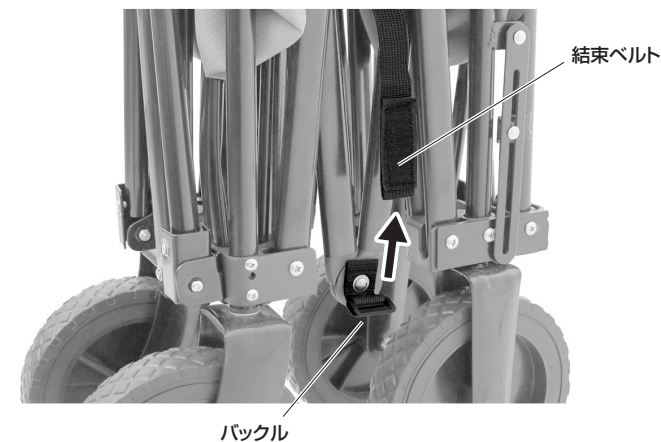

バックル

結束ベルト

※反対側も同様に抜き取ります。