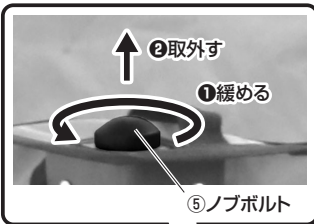

折り畳み方法

8 収納ケースを結束ベルトで固定します。

①下図のバックルに結束ベルトを通します。

※反対側も同様に通します。

②結束ベルトの面ファスナーで固定します。

※反対側も同様に固定します。

9 収納ケースに底板を収納して完成です。

フロントパネルの開き方

1 バックルを外します。

2 フロントパネルを開きます。

カバーの取外し方法

① ノブボルトを取外します。

② 面ファスナーを取外します。

③ 底面の面ファスナーを取外します。

① 下図4箇所の面ファスナーを取外します。

② 中央のベルトの面ファスナーを取外します。

④ フロントパネル部のバックルを取外します。

⑤ フロントパネル部のバックルをカバーの穴から抜き取ります。

⑥ カバーを取外します。

生地の手扱いについて

■お手入れ方法

汚れを落としたい場合は、水で濡らし固く絞った布で汚れている部分を軽くたたくように拭いてください。

丸洗いが可能ですが、必ず底板を取外してから洗濯してください。
過度な洗濯は劣化を早めることになります。

■使用上のご注意