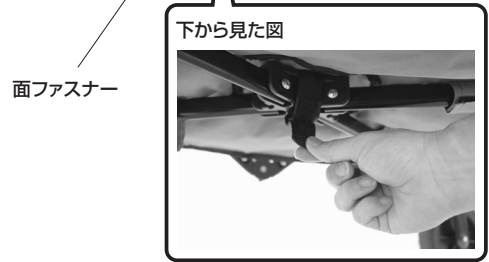

折り畳み方法

8 収納ケースを結束ベルトで固定します。

①下図のバックルに結束ベルトを通します。

※反対側も同様に通します。

②結束ベルトの面ファスナーで固定します。

※反対側も同様に固定します。

9 収納ケースに底板を収納して完成です。

フロントパネルの開き方

1 バックルを外します。

2 フロントパネルを開きます。

カバーの取外し方法

① ノブボルトを取外します。

② 面ファスナーを取外します。

③ 底面の面ファスナーを取外します。

① 下図4箇所の面ファスナーを取外します。

② 中央のベルトの面ファスナーを取外します。

④ フロントパネル部のバックルを取外します。

⑤ フロントパネル部のバックルをカバーの穴から抜き取ります。

⑥ カバーを取外します。

生地の手扱いについて

■お手入れ方法

汚れを落としたい場合は、水で濡らし固く絞った布で汚れている部分を軽くたたくように拭いてください。

丸洗いが可能ですが、必ず底板を取外してから洗濯してください。
過度な洗濯は劣化を早めることになります。

■使用上のご注意