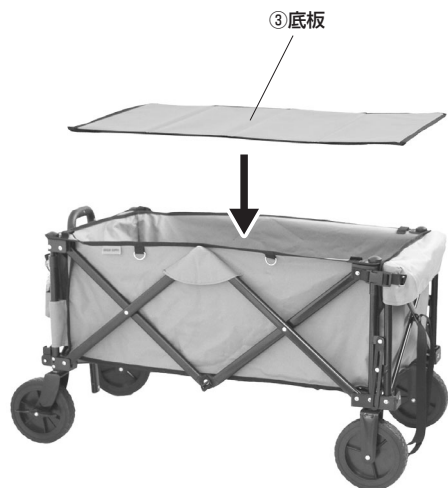

③底板×1枚

④収納ケース×1個

⑤ノブボルト×4本

組立て方法

① 収納ケースから底板を取出します。

② 収納ケースの結束ベルトを外します。

①下図の結束ベルトの面ファスナーを外します。

※反対側も同様に外します。

②バックルから結束ベルトを抜き取ります。

バックル

結束ベルト

※反対側も同様に抜き取ります。

組立て方法

3 収納ケースのファスナーを開きます。

4 収納ケースを取外します。

5 キャリーワゴンを開きます。

① 下図の結束ベルトの面ファスナーを外します。

② キャリーワゴン本体を開きます。

6 底板を入れます。

7 結束ベルトをフレームに巻き付けます。

8 ハンドルを伸ばします。

9 ハンドルをハンドルキャッチから外して完成です。

折り畳み方法

- ① ハンドルをハンドルキャッチにはめ込みます。