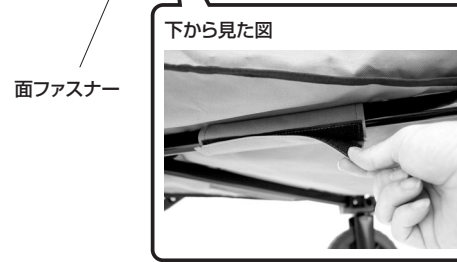

1 バックルを外します。

2 フロントパネルを開きます。

カバーの取外し方法

① ノブボルトを取外します。

② 面ファスナーを取外します。

③ 底面の面ファスナーを取外します。

① 下図4箇所の面ファスナーを取外します。

② 中央のベルトの面ファスナーを取外します。