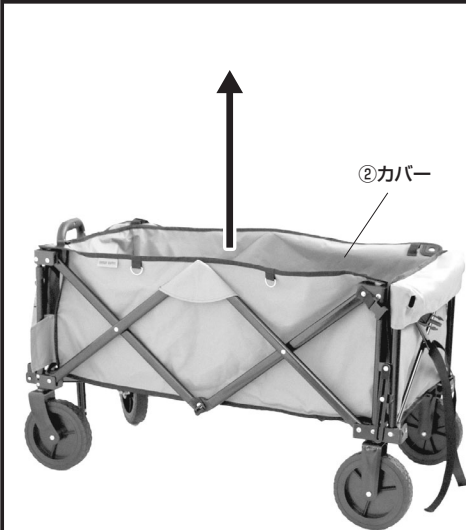

⑥ カバーを取外します。

生地の手扱いについて

■お手入れ方法

汚れを落としたい場合は、水で濡らし固く絞った布で汚れている部分を軽くたたくように拭いてください。

丸洗いが可能ですが、必ず底板を取外してから洗濯してください。
過度な洗濯は劣化を早めることになります。

■使用上のご注意

使用している生地は日光に当て続けると変色や劣化の原因になります。ご注意ください。