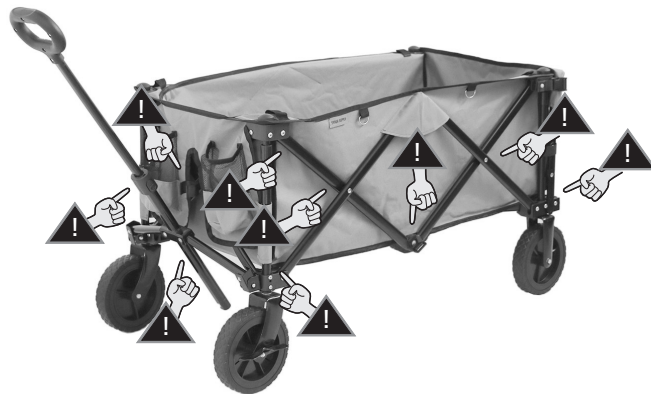

カバーの取付け方法

カバーの取付けは
「カバーの取外し方法」の
逆の手順で行います。

安全の為に注意していただく点

可動部分で指をはさまないようにお気をつけください。

警告

- ●人や動物を乗せないでください。
- ●斜面や凹凸、段差のある場所では使用しないでください。平坦で安定した場所で使用してください。
- ●重量に偏りのある物を載せないでください。不安定な積み重ね方をしないでください。
- ●不安定な物を載せないでください。
- ●耐荷重を超える物は載せないでください。
- ●ハンドルやフレームに物を吊り下げないでください。
- ●火気の近くで使用しないでください。
- ●危険物を載せないでください。
- ●使用しない時は自走しない安全な場所に保管してください。
- ●進行方向及び周辺に注意してください。
- ●運搬中は人が支えてください。
- ●履の高さ以上に積み重ねないでください。
- ●本製品を移動する際はハンドルを使用してください。
- ●荷物を載せたまま長期間放置しないでください。
- ●可動部で指などを挟まないように注意してください。
- ●用途以外で使用しないでください。
- ●部品が外れたままで使用しないでください。
- ●ボルト・ネジ類がゆるんだまま使用しないでください。
- ●本製品に強い振動や衝撃、無理な力を与えないでください。
- ●本製品を高湿・多湿となる場所や、ホコリや静電気、油煙の多い場所で使用・保管しないでください。
- ●本製品を水などの液体で濡らさないでください。また、濡れた手で触れないでください。
- ●お子様には本製品を触れさせないでください。
- ●本製品のお手入れをする場合には、ベンジンやシンナーなどの揮発性有機溶剤が含まれているものは使用しないでください。
- ●本製品の破損、またはその使用によって生じた事故や直接、間接の損害については弊社はその責を負わないものとします。あらかじめご了承ください。