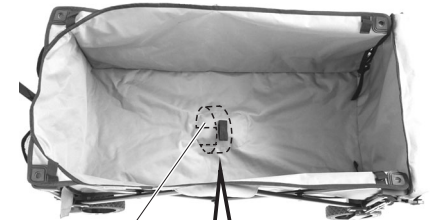

折り畳み方法

8 収納ケースを結束ベルトで固定します。

①下図のバックルに結束ベルトを通します。

※反対側も同様に通します。

②結束ベルトの面ファスナーで固定します。

※反対側も同様に固定します。

9 収納ケースに底板を収納して完成です。

フロントパネルの開き方

1 バックルを外します。

2 フロントパネルを開きます。

カバーの取外し方法

① ノブボルトを取外します。

② 面ファスナーを取外します。

③ 底面の面ファスナーを取外します。

① 下図4箇所の面ファスナーを取外します。

② 中央のベルトの面ファスナーを取外します。

④ フロントパネル部のバックルを取外します。

⑤ フロントパネル部のバックルをカバーの穴から抜き取ります。

⑥ カバーを取外します。

生地の手扱いについて

■お手入れ方法

汚れを落としたい場合は、水で濡らし固く絞った布で汚れている部分を軽くたたくように拭いてください。

丸洗いが可能ですが、必ず底板を取外してから洗濯してください。
過度な洗濯は劣化を早めることになります。

■使用上のご注意