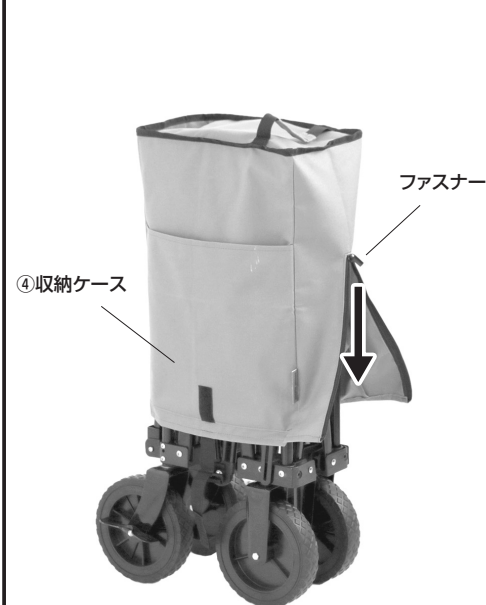

① 下図の結束ベルトの面ファスナーを外します。

② キャリーワゴン本体を開きます。

6 底板を入れます。

7 結束ベルトをフレームに巻き付けます。

8 ハンドルを伸ばします。

9 ハンドルをハンドルキャッチから外して完成です。

折り畳み方法

- ① ハンドルをハンドルキャッチにはめ込みます。

- ② ハンドルを縮めます。

- ③ 結束ベルトの面ファスナーを外します。

- ④ 底板を取外します。

- ⑤ キャリーワゴンを折り畳みます。

① 底面のベルトループを引き揚げてキャリーワゴンを折り畳みます。

② 下図の結束ベルトを巻き付けます。

- ⑥ 収納ケースを被せます。

- ⑦ 収納ケースのファスナーを閉じます。

折り畳み方法

8 収納ケースを結束ベルトで固定します。

①下図のバックルに結束ベルトを通します。

※反対側も同様に通します。

②結束ベルトの面ファスナーで固定します。

※反対側も同様に固定します。

9 収納ケースに底板を収納して完成です。

フロントパネルの開き方