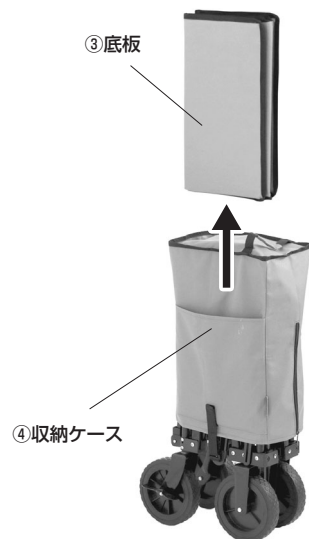

組立説明書は組立て後も大切に保管してください。

この製品を第三者に貸し出すときは、この説明書も共に貸し出し、よく読んでから使用するようご指導ください。

完成図

組立て部品

※部品の欠品や破損があった場合は、品番(100-CART015など)と下記の部品番号(①~⑤)と部品名(ノブボルトなど)をお知らせください。

下記の部品が取付けられた状態で出荷されています。

①キャリーワゴン本体×1台

②カバー×1個

③底板×1枚

④収納ケース×1個

⑤ノブボルト×4本

組立て方法

① 収納ケースから底板を取出します。

② 収納ケースの結束ベルトを外します。

①下図の結束ベルトの面ファスナーを外します。

※反対側も同様に外します。

②バックルから結束ベルトを抜き取ります。

バックル

結束ベルト

※反対側も同様に抜き取ります。

組立て方法

3 収納ケースのファスナーを開きます。

4 収納ケースを取外します。

5 キャリーワゴンを開きます。