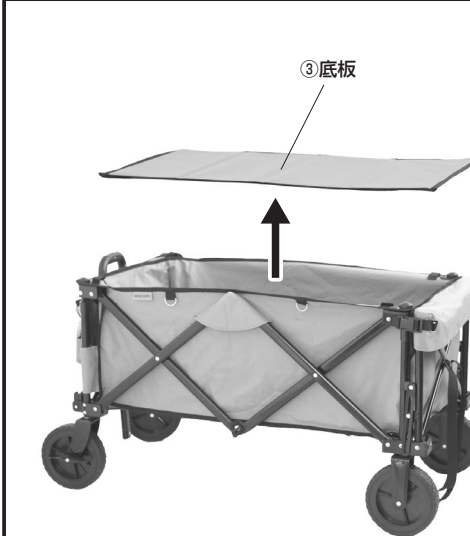

① 下図の結束ベルトの面ファスナーを外します。

② キャリーワゴン本体を開きます。

6 底板を入れます。

7 結束ベルトをフレームに巻き付けます。

8 ハンドルを伸ばします。

9 ハンドルをハンドルキャッチから外して完成です。

折り畳み方法

- ① ハンドルをハンドルキャッチにはめ込みます。

- ② ハンドルを縮めます。

- ③ 結束ベルトの面ファスナーを外します。

- ④ 底板を取外します。

- ⑤ キャリーワゴンを折り畳みます。

① 底面のベルトループを引き揚げてキャリーワゴンを折り畳みます。

② 下図の結束ベルトを巻き付けます。

- ⑥ 収納ケースを被せます。

- ⑦ 収納ケースのファスナーを閉じます。