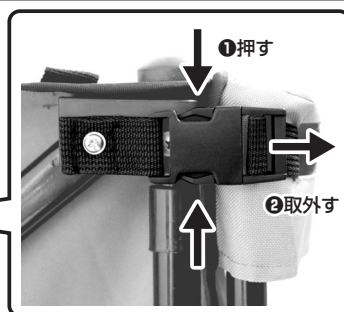

フロントパネルの開き方

1 バックルを外します。