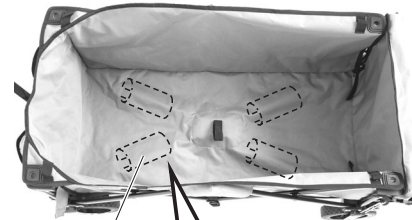

折り畳み方法

8 収納ケースを結束ベルトで固定します。

①下図のバックルに結束ベルトを通します。

※反対側も同様に通します。

②結束ベルトの面ファスナーで固定します。

※反対側も同様に固定します。

9 収納ケースに底板を収納して完成です。

フロントパネルの開き方

1 バックルを外します。

2 フロントパネルを開きます。

カバーの取外し方法

① ノブボルトを取外します。

② 面ファスナーを取外します。

③ 底面の面ファスナーを取外します。

① 下図4箇所の面ファスナーを取外します。

② 中央のベルトの面ファスナーを取外します。

④ フロントパネル部のバックルを取外します。

⑤ フロントパネル部のバックルをカバーの穴から抜き取ります。

⑥ カバーを取外します。

生地の手扱いについて

■お手入れ方法

汚れを落としたい場合は、水で濡らし固く絞った布で汚れている部分を軽くたたくように拭いてください。

丸洗いが可能ですが、必ず底板を取外してから洗濯してください。
過度な洗濯は劣化を早めることになります。

■使用上のご注意