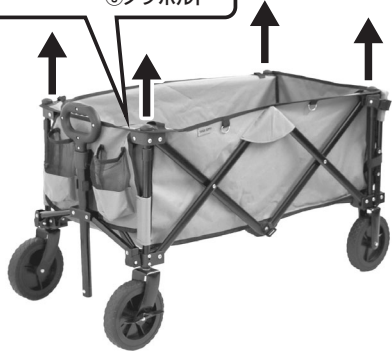

折り畳み方法

8 収納ケースを結束ベルトで固定します。

①下図のバックルに結束ベルトを通します。

※反対側も同様に通します。

②結束ベルトの面ファスナーで固定します。

※反対側も同様に固定します。

9 収納ケースに底板を収納して完成です。

フロントパネルの開き方

1 バックルを外します。

2 フロントパネルを開きます。

カバーの取外し方法

① ノブボルトを取外します。

② 面ファスナーを取外します。

③ 底面の面ファスナーを取外します。

① 下図4箇所の面ファスナーを取外します。

② 中央のベルトの面ファスナーを取外します。

④ フロントパネル部のバックルを取外します。

⑤ フロントパネル部のバックルをカバーの穴から抜き取ります。

⑥ カバーを取外します。

生地の手扱いについて

■お手入れ方法

汚れを落としたい場合は、水で濡らし固く絞った布で汚れている部分を軽くたたくように拭いてください。

丸洗いが可能ですが、必ず底板を取外してから洗濯してください。
過度な洗濯は劣化を早めることになります。

■使用上のご注意