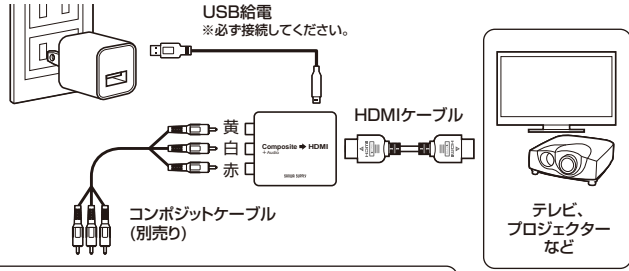

※ご購入前にご確認ください

- 本製品の動作にはUSB給電ケーブルの接続が必要です。
- USB給電を行うためのUSB充電器は付属していません。別途ご購入ください。
- 全ての機器で動作を保証するものではありません。

各部の説明

- ①コンポジット(映像)入力コネクタ
- ②アナログ音声(RCA)入力コネクタ
- ③720P/1080P切替えスイッチ
- ④USB電源給電用コネクタ
- ⑤HDMI出力コネクタ

接続方法

コンポジット出力を持つ
ビデオデッキ、
ビデオカメラなど

※ご使用機器に合わせて720P/1080Pを切替えてください。(通常は1080P)

■推奨HDMIケーブル長…2m以内

■推奨コンポジットケーブル…5m以内

パソコンやテレビのUSBポート、
または500mA以上の出力を
持つUSB充電器より給電を行って
ください。

※HDMI信号をコンポジット信号にする逆の使い方はできません。

※本製品はコンポジット信号をHDMI信号に変換するコンバーターですが、映像画質を向上させる製品ではありません。出力される映像画質は元のコンポジット映像画質に準じますので、あらかじめご了承ください。