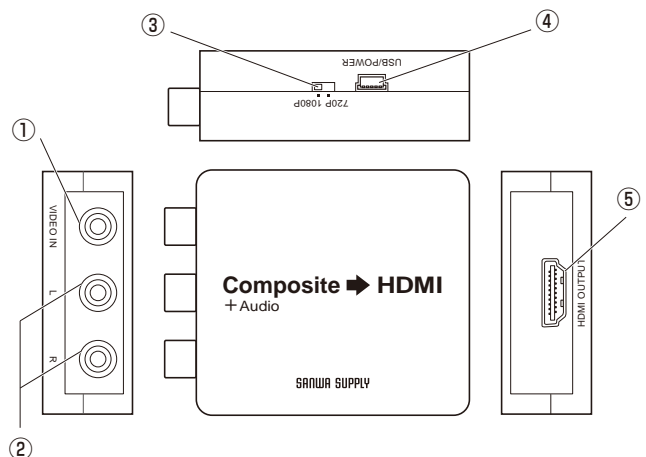

VGA-CVHD4

コンポジット信号HDMI変換コンバーター

最初に
ご確認ください。

セット
内容

- コンポジット信号HDMI変換コンバーター 1台
- USBケーブル(給電用) 1本
- 取扱説明書(本書) 1冊
- 保証書(パッケージに含む) 1部

本取扱説明書の内容は、予告なしに変更になる場合があります。
最新の情報は、弊社WEBサイト(<http://www.sanwa.co.jp/>)をご覧ください。

仕様

対応機器	コンポジット映像出力端子を標準搭載しているビデオデッキ・プレーヤーなど
対応出力機器	HDMI入力端子を標準搭載しているテレビやプロジェクターなど
インターフェース	入力/コンポジット映像入力×1、アナログ音声入力(RCA)×2出力/HDMIタイプA(19PIN)メス×1
対応出力解像度 対応リフレッシュレート ※	1280×720ドット(60Hz)、1920×1080ドット(60Hz)、720p(60Hz)、1080p(60Hz) ※側面スイッチでの切替えとなり、上記解像度以外の出力はできません。
対応入力信号方式	NTSC/PAL
対応入力解像度	480i(720×480)
対応入力音声フォーマット	アナログ2ch(RCAピンジャック)
対応出力音声フォーマット	HDMI Audio(リニアPCM2チャンネル)
消費電力	1.5W
稼働温度・湿度	温度0～50℃ 湿度80%以下(結露なきこと)
保存温度・湿度	温度-20～60℃ 湿度80%以下(結露なきこと)
材質	ABS樹脂
サイズ	W60×D55×H20mm
重量	約40g
付属品	USBケーブル(給電用)×1、取扱説明書

※ご購入前にご確認ください

- 本製品の動作にはUSB給電ケーブルの接続が必要です。
- USB給電を行うためのUSB充電器は付属していません。別途ご購入ください。
- 全ての機器で動作を保証するものではありません。

各部の説明

- ①コンポジット(映像)入力コネクタ
- ②アナログ音声(RCA)入力コネクタ
- ③720P/1080P切替えスイッチ
- ④USB電源給電用コネクタ
- ⑤HDMI出力コネクタ

接続方法

コンポジット出力を持つ
ビデオデッキ、
ビデオカメラなど

※ご使用機器に合わせて720P/1080Pを切替えてください。(通常は1080P)

■推奨HDMIケーブル長…2m以内

■推奨コンポジットケーブル…5m以内

パソコンやテレビのUSBポート、
または500mA以上の出力を
持つUSB充電器より給電を行って
ください。

※HDMI信号をコンポジット信号にする逆の使い方はできません。

※本製品はコンポジット信号をHDMI信号に変換するコンバーターですが、映像画質を向上させる製品ではありません。出力される映像画質は元のコンポジット映像画質に準じますので、あらかじめご了承ください。