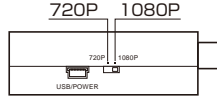

接続方法

コンポジット出力を持つ
ビデオデッキ、
ビデオカメラなど

※ご使用機器に合わせて720P/1080Pを切替えてください。(通常は1080P)

■推奨HDMIケーブル長…2m以内

■推奨コンポジットケーブル…5m以内

パソコンやテレビのUSBポート、
または500mA以上の出力を
持つUSB充電器より給電を行って
ください。

※HDMI信号をコンポジット信号にする逆の使い方はできません。

※本製品はコンポジット信号をHDMI信号に変換するコンバーターですが、映像画質を向上させる製品ではありません。出力される映像画質は元のコンポジット映像画質に準じますので、あらかじめご了承ください。