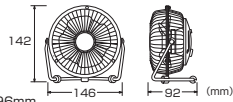

仕様

- コネクタ: USB Aコネクタオス
- 本体サイズ:

- ファン回転直径: 96mm
- 重量: 約315g
- 電源: DCSV 400mA
- ケーブル長: 1.1m

対応機種

各社パソコン

※ただしUSBポートを持ち、パソコン本体メーカーがUSBポートの動作を保証している機種