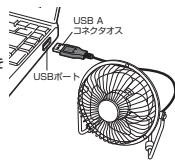

USB扇風機

デスクまわりの空気を、効率よく循環!

USB-TOY64N

特長

- 上下の角度調整可能。
- 丈夫なメタル素材。
- ON-OFFスイッチ付き。
- パソコンのUSBポートを電源として利用。

使用上の注意

- 子供だけでご使用されたり、お子様の手の届くところに置かないでください。
- ▲ 感電やケガの恐れがあります。
- 本製品は電気で動作しておりますので、発火する危険があります。万一煙が出たり臭いがしたりした場合は、本製品及び接続しているパソコンや機器の電源を切り、お買い上げの販売店または弊社までご連絡ください。
- 雷が鳴っているときに、本製品やケーブルに触れないでください。
- ▲ 落雷により感電する恐れがあります。
- 本製品のカバーを開けたり、分解したりしないでください。
- ▲ 故障や感電の原因となる場合があります。
- 濡れた手で本製品やケーブルに触らないでください。
- ▲ 本製品がパソコンに接続されているときは、感電する恐れがあります。
- 水につけたり、水をかけたりしないでください。
- ▲ 故障や感電の原因となる場合があります。
- 本製品内部に液体、産物などの異物が入らないようにしてください。
- ▲ 感電や火災、故障の原因となる場合があります。
- 本製品に強い振動や衝撃を与えないでください。
- ▲ 故障・破損などの原因となる場合があります。
- 本製品を水分や湿気が多い場所、直射日光の当たる場所、ホコリや油煙などの多い場所、車中や暖房器具のそばなどの高温となる場所で使用したり、設置したり、保管したりしないでください。
- ▲ 故障・感電などの原因となる場合があります。
- 本製品を重ねて設置したり、本製品の上に重いものを置いたりしないでください。
- ▲ 火災や故障の原因となる場合があります。
- 本製品を不安定な場所に設置したり、保管したりしないでください。
- ▲ 落下により故障・破損の原因となる場合があります。
- 本製品のケーブルを抜き差しするときは、必ずコネクタ部分を持ち、無理な力を加えないでください。
- ▲ 故障・破損などの原因となる場合があります。
- 本製品のケーブルは、巻きで固くなり、手で解かないでください。またこれらのケーブルを引っ張ったり折り曲げたりしないでください。
- ▲ 火災や故障の原因となる場合があります。
- 本製品を使用中に発生したデータやプログラムの消失についての保証はいたしません。
- ▲ 定期的にバックアップを取るなどの対策をあらかじめ行ってください。
- 本製品のお手入れをする場合には、ベンジンやシンナーなどの揮発性有機溶剤が含まれているものは使用しないでください。
- ▲ 塗装を痛めたり、故障の原因となる場合があります。乾いた柔らかい布で乾拭きしてください。
- 本製品を長期間使用しない場合は、USBポートより外してください。

仕様

- コネクタ: USB Aコネクタオス
- 本体サイズ:

- ファン回転直径: 96mm
- 重量: 約315g
- 電源: DCSV 400mA
- ケーブル長: 1.1m

対応機種

各社パソコン

※ただしUSBポートを持ち、パソコン本体メーカーがUSBポートの動作を保証している機種