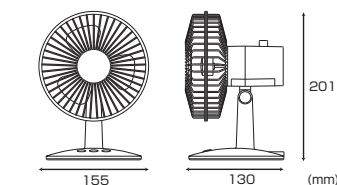

各部の名称

使用方法

<USBケーブル使用時>

本製品に付属のUSBケーブルのピン側を挿してください。
次にUSB Aコネクタ側をパソコンのUSBポートに接続してください。
その後、切-弱-強のスイッチでお好みの風量に調節してください。

注意 電池で使用する場合は製品本体からUSBケーブルを抜いてからお使いください。

<乾電池使用時>

本製品下部にあるカバーを外し、単四乾電池の+を間違えないように入れてください。その後、切-弱-強のスイッチでお好みの風量に調節してください。

※電池はなるべく新しいものをお使いください。使用時間が短くなることがあります。

仕様

プラグ仕様

- コネクタ:USB Aコネクタオス
- 本体サイズ:W155×D130×H201mm
- ファン回転直径:105mm
- 重量:約350g
- 電源:DC5V 500mA, 単四乾電池4本
- ケーブル長:約1m
- 付属品:USBケーブル1本

対応機種

各社パソコン

※ただしUSBポートを持ち、パソコン本体メーカーがUSBポートの動作を保証している機種。