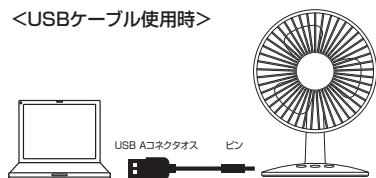

各部の名称

使用方法

<USBケーブル使用時>

本製品に付属のUSBケーブルのピン側を挿してください。
次にUSB Aコネクタ側をパソコンのUSBポートに接続してください。
その後、切-弱-強のスイッチでお好みの風量に調節してください。

注意 電池で使用する場合は製品本体からUSBケーブルを抜いてからお使いください。

<乾電池使用時>

本製品下部にあるカバーを外し、単四乾電池の+を間違えないように入れてください。その後、切-弱-強のスイッチでお好みの風量に調節してください。

※電池はなるべく新しいものをお使いください。使用時間が短くなることがあります。

仕様

プラグ仕様

- コネクタ:USB Aコネクタオス
- 本体サイズ:W155×D130×H201mm
- ファン回転直径:105mm
- 重量:約350g
- 電源:DC5V 500mA, 単四乾電池4本
- ケーブル長:約1m
- 付属品:USBケーブル1本

対応機種

各社パソコン

※ただしUSBポートを持ち、パソコン本体メーカーがUSBポートの動作を保証している機種。