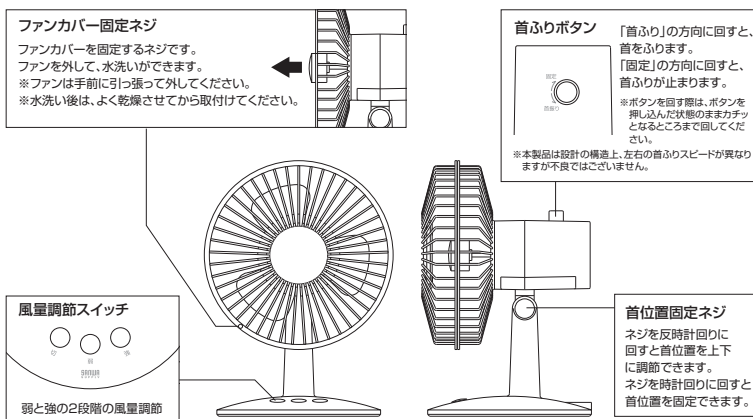

各部の名称

使用方法

<USBケーブル使用時>

本製品に付属のUSBケーブルのピン側を挿してください。
次にUSB Aコネクタ側をパソコンのUSBポートに接続してください。
その後、切-弱-強のスイッチでお好みの風量に調節してください。

注意 電池で使用する場合は製品本体からUSBケーブルを抜いてからお使いください。

<乾電池使用時>

本製品下部にあるカバーを外し、単四乾電池の+を間違えないように入れてください。その後、切-弱-強のスイッチでお好みの風量に調節してください。

※電池はなるべく新しいものをお使いください。使用時間が短くなることがあります。

仕様

プラグ仕様

- コネクタ:USB Aコネクタオス
- 本体サイズ:W155×D130×H201mm
- ファン回転直径:105mm
- 重量:約350g
- 電源:DC5V 500mA, 単四乾電池4本
- ケーブル長:約1m
- 付属品:USBケーブル1本

対応機種

各社パソコン

※ただしUSBポートを持ち、パソコン本体メーカーがUSBポートの動作を保証している機種。