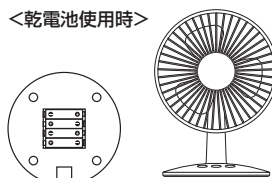

各部の名称

使用方法

<USBケーブル使用時>

本製品に付属のUSBケーブルのピン側を挿してください。
次にUSB Aコネクタ側をパソコンのUSBポートに接続してください。
その後、切-弱-強のスイッチでお好みの風量に調節してください。

注意 電池で使用する場合は製品本体からUSBケーブルを抜いてからお使いください。

<乾電池使用時>

本製品下部にあるカバーを外し、単四乾電池の+を間違えないように入れてください。その後、切-弱-強のスイッチでお好みの風量に調節してください。

※電池はなるべく新しいものをお使いください。使用時間が短くなることがあります。

仕様

プラグ仕様

- コネクタ:USB Aコネクタオス
- 本体サイズ:W155×D130×H201mm
- ファン回転直径:105mm
- 重量:約350g
- 電源:DC5V 500mA, 単四乾電池4本
- ケーブル長:約1m
- 付属品:USBケーブル1本

対応機種

各社パソコン

※ただしUSBポートを持ち、パソコン本体メーカーがUSBポートの動作を保証している機種。