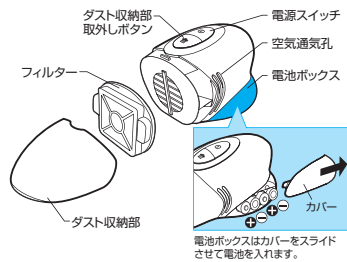

USBクリーナー

ゴミやホコリを楽々吸い込む!

USB-TOY55
シリーズ

特長

- ゴミやホコリを楽々と強力に吸引します。
- ゴミが溜まったらダスト収納部をはずして簡単に捨てられます。
- USBでも乾電池でも使用可能です。

※USBと乾電池が同時に電源を供給した場合、USB側が優先となります。

※使用環境により吸引力が異なります。

各部名称

仕様

コネクタ：USB Aコネクタ オス
本体サイズ：W80×D165×H80mm
重量：約450g(本体のみ)
ケーブル長：約1.2m
電源：DC5V 500mA
単三乾電池4本(別売)

対応機種

各社パソコン
※ただしUSBポートを持ち、パソコン本体メーカーがUSBポートの動作を保証している機種。

使用上の注意

- 子供だけで使用されたり、お子様の手の届くところにおかないでください。
- ▲感電やケガの恐れがあります。
- 本製品は電気で作動しておりますので、発火する危険があります。万が一煙が出たり異臭が出たりした場合は、本製品及び接続しているコンピューターや機器の電源を切り、お買い上げの販売店または弊社までご連絡ください。
- 箱が閉まっているときに、本製品やケーブルに触れないでください。
- ▲落雷により感電する恐れがあります。
- 本製品のカバーを開けたり、分解しないでください。
- ▲故障や感電の原因となることがあります。
- 濡れた手で本製品やケーブルに触らないでください。
- ▲本製品がパソコンに接続されているときは、感電する恐れがあります。
- 水につけたり、水をかけたりしないでください。
- ▲故障や感電の原因となることがあります。
- 本製品内部に液体、金属などの異物が入らないようにしてください。
- ▲感電や火災、故障の原因となることがあります。
- 本製品に強い衝撃や衝撃を与えないでください。
- ▲故障・破損などの原因となることがあります。
- 本製品を水分や湿気が多い場所、直射日光の当たる場所、ホコリや湿気などの多い場所、車中や暖房器具のそばなどの高温となる場所で使用したり、設置したり、保管したりしないでください。
- ▲故障・感電などの原因となることがあります。
- 本製品を重ねて設置したり、本製品の上に重いものを置かないでください。
- ▲火災や故障の原因となることがあります。
- 本製品を不安定な場所に設置したり、保管しないでください。
- ▲落下により故障・破損の原因となることがあります。
- 本製品のケーブルを抜き差しするときは、必ずコネクタ部分を持ち、無理な力を加えないでください。
- ▲故障・破損などの原因となることがあります。
- 本製品のケーブルは、家具で踏んだり、扉で挟んだりしないでください。またこれらのケーブルを引っ張ったり折り曲げたりしないでください。
- ▲火災や故障の原因となることがあります。
- 本製品を使用中に発生したデータやプログラムの消失についての保証はいたしかねます。
- ▲定期的にバックアップを取るなどの対策をあらかじめ行ってください。
- 本製品のお手入れをする場合には、ベンジンやシンナーなどの揮発性有機溶剤が含まれているものは使用しないでください。
- ▲塗装を傷めたり、故障の原因になることがあります。乾いた柔らかい布で乾拭きしてください。
- 本製品は医療機器、原子力設備や機器、航空宇宙機器、輸送設備や機器などの人命に関わる設備や機器、及び高度な信頼性を必要とする設備や機器やシステムなどへの組み込みや使用は意図されておりません。これらの用途に本製品を使用され、人身事故・社会的損害などが発生しても弊社はいかなる責任を負いかねます。
- 本製品を長期間使用しない場合は、USBポートより外してください。