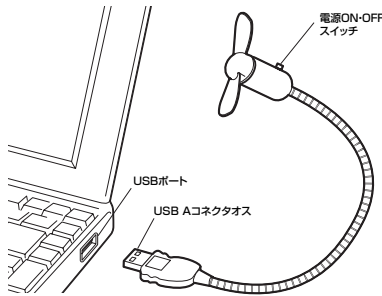

# USBミニファン

自由な向きにできるミニ扇風機!

## 特長

- フレキシブルアームでいろんな角度に対応
- 柔らかい素材のファンなので、動作中に触れても安全
- ON/OFFスイッチ付で簡単使用
- パソコンのUSBポートを電源として利用
- 電池・ACアダプタなど一切不要

## 仕様

- コネクタ : USB Aコネクタオス  
サイズ : W50×D20×H20mm  
(スイッチ・フレキシブルケーブルを除く)  
コネクタカバーサイズ : W40×D10×H8mm  
ファン回転直径 : 75mm  
重量 : 54g  
電源 : 5VDC 200mA