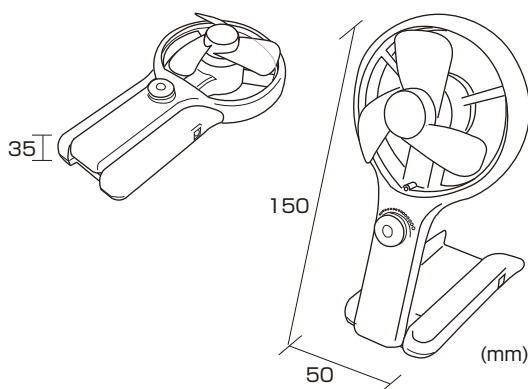

### 風力調節ができるコンパクト扇風機

#### 特長

- パソコンのUSBポートを電源として利用
- 電池・ACアダプタなど一切不要
- ON/OFFスイッチ付きで簡単使用
- 風力調節が可能
- ※左回りにカチッというまで回すと扇風機がOFFになります。
- コンパクトサイズで持ち運びに便利

#### 仕様

- コネクタ : USB Aコネクタオス  
 サイズ : 下図参照  
 ケーブル長 : 100±10mm(コネクタ部除く)  
 ファン回転直径 : 66mm  
 重量 : 98g(ケーブル含む)  
 電源 : 4.5VDC 170mA  
 付属品 : USB電源ケーブル 1本