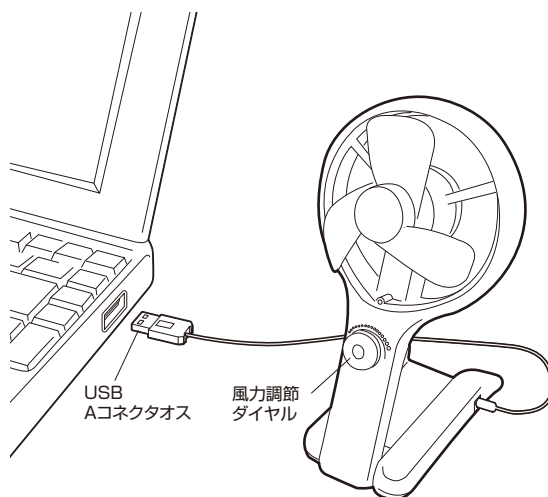

### 風力調節ができるコンパクト扇風機

#### 特長

- パソコンのUSBポートを電源として利用
- 電池・ACアダプタなど一切不要
- ON/OFFスイッチ付きで簡単使用
- 風力調節が可能
- ※左回りにカチッというまで回すと扇風機がOFFになります。
- コンパクトサイズで持ち運びに便利

#### 仕様

- コネクタ : USB Aコネクタオス  
 サイズ : 下図参照  
 ケーブル長 : 100±10mm(コネクタ部除く)  
 ファン回転直径 : 66mm  
 重量 : 98g(ケーブル含む)  
 電源 : 4.5VDC 170mA  
 付属品 : USB電源ケーブル 1本