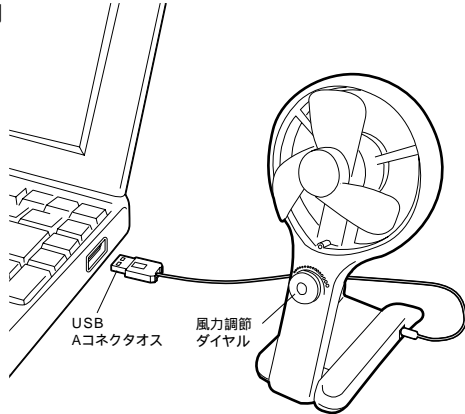

USB卓上扇風機

USB-TOY24

風力調節ができるコンパクト扇風機

特長

パソコンのUSBポートを電源として利用
電池・ACアダプタなど一切不要
ON/OFFスイッチ付きで簡単使用
風力調節が可能
左回りにカチッというまで回すと
扇風機がOFFになります。
コンパクトサイズで持ち運びに便利

仕様

コネクタ : USB Aコネクタオス
サイズ : 下図参照
ケーブル長 : 100±10mm(コネクタ部除く)
ファン回転直径 : 70mm
重量 : 98g(ケーブル含む)
電源 : 4.5VDC 170mA
付属品 : USB電源ケーブル 1本