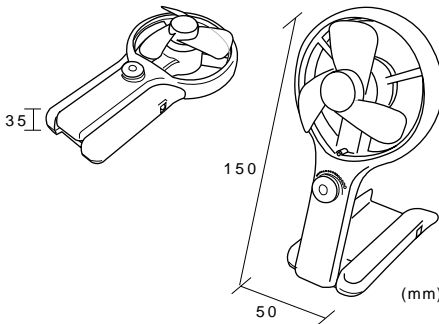

仕様

コネクタ : USB Aコネクタオス
サイズ : 下図参照
ケーブル長 : 100±10mm(コネクタ部除く)
ファン回転直径 : 70mm
重量 : 98g(ケーブル含む)
電源 : 4.5VDC 170mA
付属品 : USB電源ケーブル 1本

電池での動作保証はしておりませんので、あらかじめご了承ください。