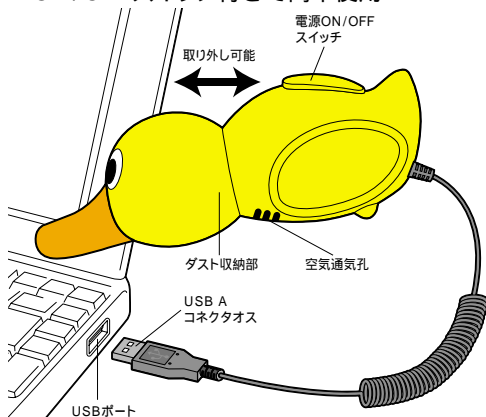

USB動物クリーナー ダックリーナ

USB-TOY 18Y

特長

愛らしいアヒル型クリーナー
強力な吸引力
パソコンのUSBポートを電源として利用
電池・ACアダプタなど一切不要
ON/OFFスイッチ付きで簡単使用

<使用方法>

1. USBポートに差し込む前にスイッチをOFF状態にしてください。
2. USBコネクタをパソコンのUSBポートに差し込んでください。
3. スイッチをONにしますと吸引を始めます。
4. ゴミがたまりましたらダスト収納部(頭)を取り外して、ゴミを取り除いてください。

仕様

コネクタ:USB Aコネクタオス
本体サイズ:W155×D55×H55mm
重量:110g
カールケーブル長:280~1880mm
(コネクタ部除く)

ハブ経由で使用されずと動作しない場合がございます。その場合はパソコン本体に直接接続していただきご使用ください。

対応機種

各社パソコン

ただしUSBポートを持ち、パソコン本体メーカーがUSBポートの動作を保証している機種

⚠ 使用上の注意

子供だけでご使用されたり、お子様の手の届くところにおかないでください。

感電やケガの恐れがあります。

本製品は電気で作動しておりますので、発火する危険があります。万一煙が出たり異臭がしたりした場合は、本製品及び接続しているコンピューターや機器の電源を切り、お買い上げの販売店または弊社までご連絡ください。

雷が鳴っているときに、本製品やケーブルに触れないでください。

落雷により感電する恐れがあります。

本製品のカバーを開けたり、分解したりしないでください。

故障や感電の原因となることがあります。