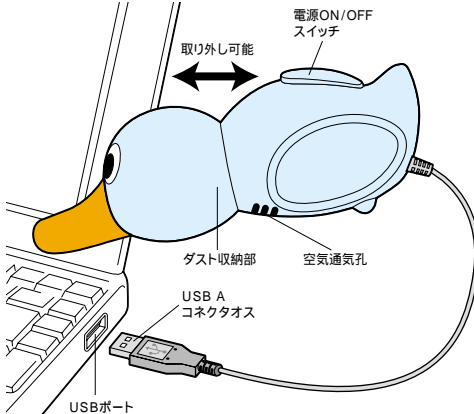

USB動物クリーナー ダックリーナ

USB-TOY 18W

特長

愛らしいアヒル型クリーナー
強力な吸引力
パソコンのUSBポートを電源として利用
電池・ACアダプタなど一切不要
ON/OFFスイッチ付きで簡単使用

<使用方法>

- 1.USBポートに差し込む前にスイッチをOFF状態にしてください。
- 2.USBコネクタをパソコンのUSBポートに差し込んでください。
- 3.スイッチをONにしますと吸引を始めます。
- 4.ゴミがたまりましたらダスト収納部(頭)を取り外して、ゴミを取り除いてください。

仕様

コネクタ:USB Aコネクタオス
本体サイズ:W155×D55×H55mm
重量:110g
ケーブル長:1100±50mm
(コネクタ部除く)

ハブ経由で使用されますと動作しない場合がございます。その場合はパソコン本体に直接接続していただきご使用ください。

対応機種

各社パソコン

ただしUSBポートを持ち、パソコン本体メーカーがUSBポートの動作を保証している機種

⚠ 使用上の注意

子供だけでご使用されたり、お子様の手の届くところにおかないでください。